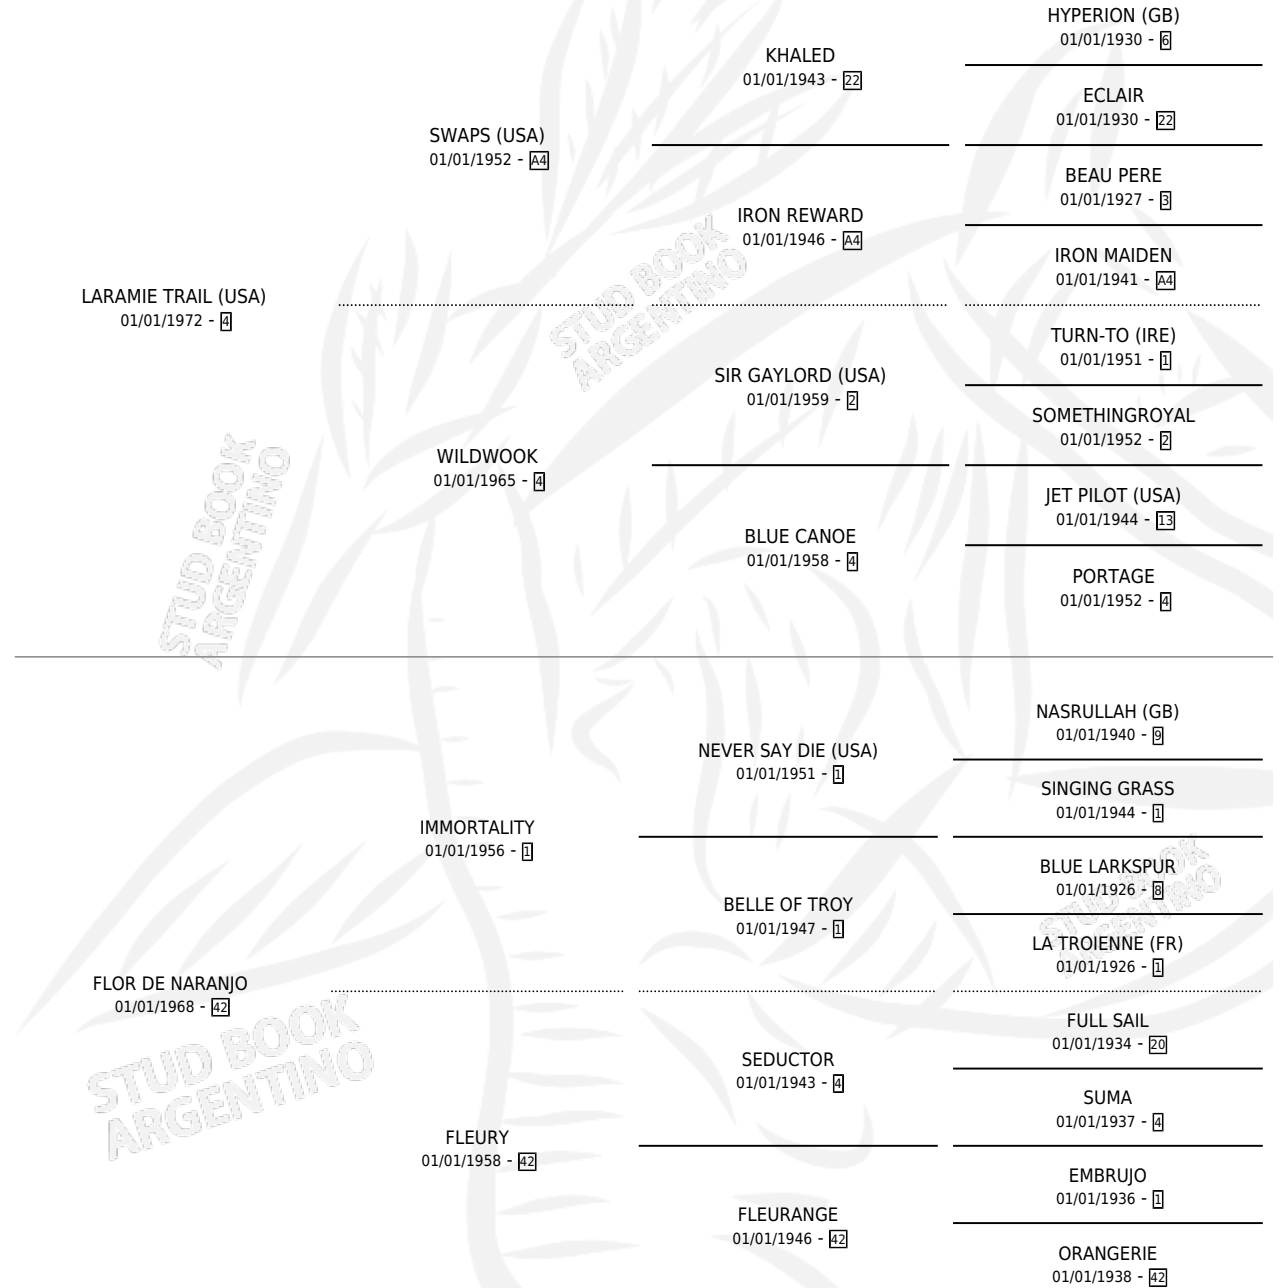

FLOR Y TRUCO

por LARAMIE TRAIL (USA) y FLOR DE NARANJO por IMMORTALITY

Argentina · Macho · Alazan · SP · 25/10/1985
Familia 42 · Volumen 32

ESTADO

TIPIFICACIÓN SANGUÍNEA	X
TIPIFICACIÓN POR ADN	X
PASAPORTE	X
IDENTIFICACIÓN POR MICROCHIP	X
REPRODUCTOR	X

Lugar de nacimiento: El Candil
Criador: Sin dato

PEDIGREE