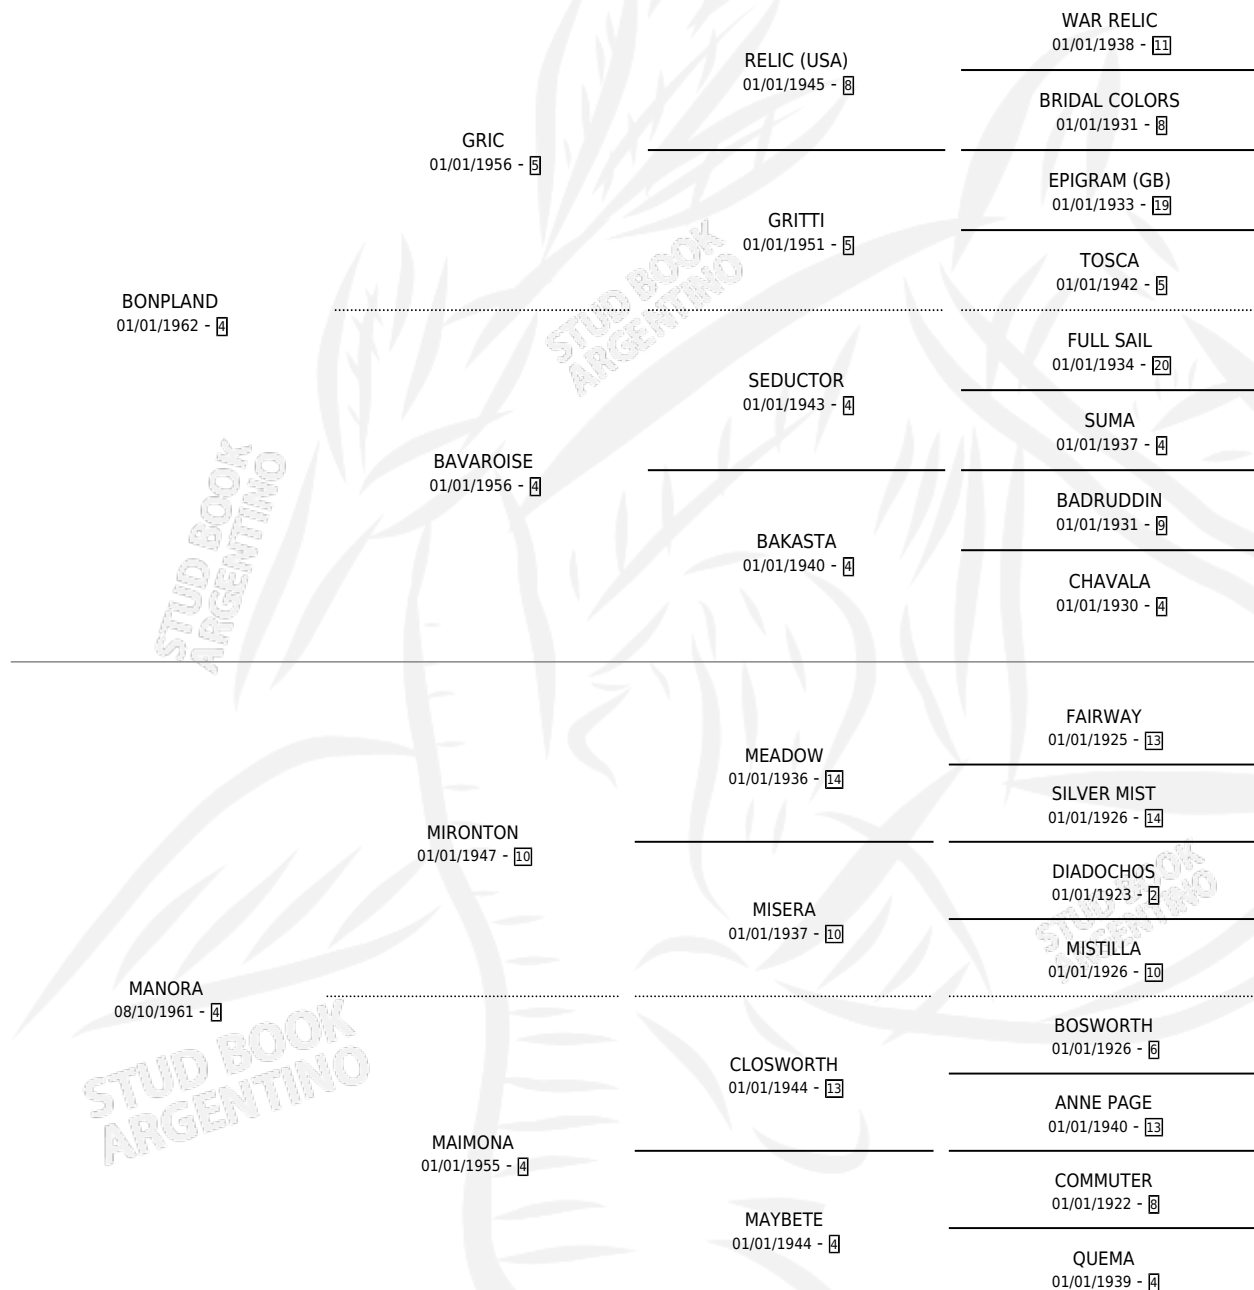

MACHADA

por **BONPLAND** y **MANORA** por **MIRONTON**

Argentina · Hembra · Zaino · SP · 13/11/1968
Familia 4-o · Volumen 26

ESTADO

TIPIFICACIÓN SANGUÍNEA	X
TIPIFICACIÓN POR ADN	X
PASAPORTE	X
IDENTIFICACIÓN POR MICROCHIP	X
REPRODUCTOR	✓

Lugar de nacimiento: Campo particular

Criador: Sin dato

~

HIJOS

	MACHOS	HEMBRAS
3 NACIERON	2	1
1 CORRIERON	0	1
1 GANARON	0	1
0 GANADORES CL	0 GANADORES GR	0 GANADORES G1

PEDIGREE

S

mientos 3 / Efectividad 75.00%

PADRILLO	PRODUCTO	CRIADOR	1ER SERVICIO	ÚLTIMO SERVICIO
LACONIQUE MACHADA	MACHADO (M Z, 11/10/1973) •MURIÓ EL 18/02/1974•	SIN DATO		
Datos oficiales del Stud Book Argentino Documento generado el 26/04/2026	LA MACHADA (H A, 22/10/1975) •MURIÓ EL 01/07/2007•	SIN DATO		
BLOMBERG studbook.org.ar	EL CHAMACO (M ZN, 17/10/1976)	SIN DATO		
BLOMBERG	∅			