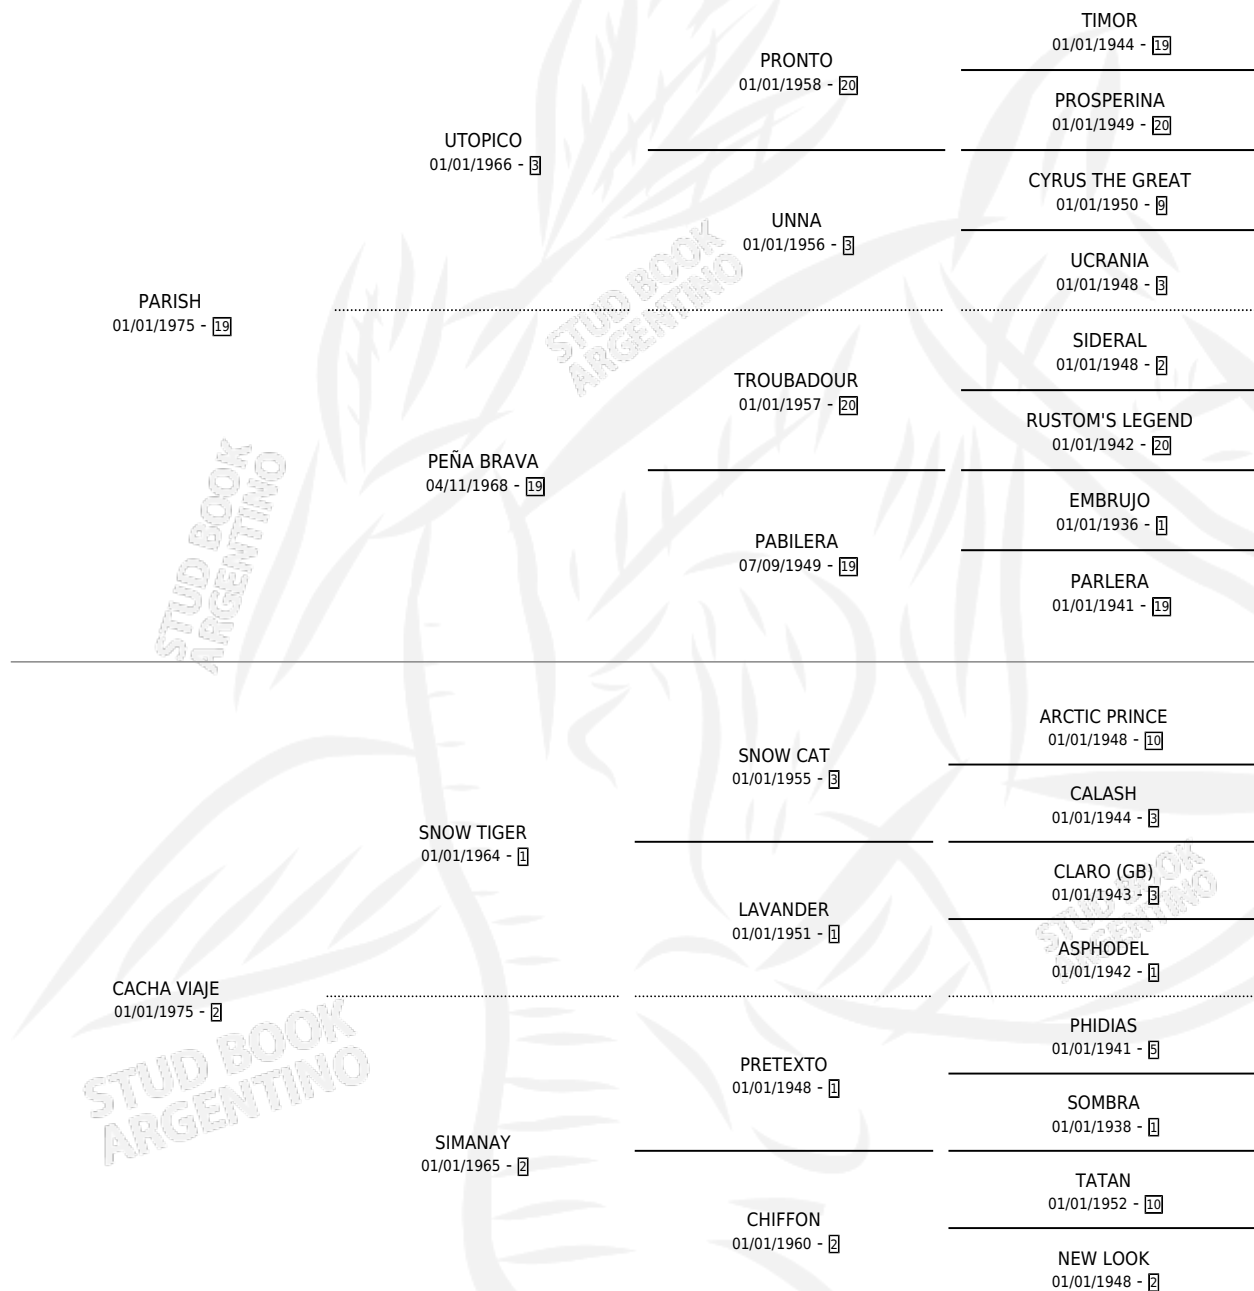

PROMESA MORA

por PARISH y CACHA VIAJE por SNOW TIGER

Argentina · Hembra · Zaino · SP · 02/10/1985
Familia 2-h · Volumen 32

ESTADO

TIPIFICACIÓN SANGUÍNEA	X
TIPIFICACIÓN POR ADN	X
PASAPORTE	X
IDENTIFICACIÓN POR MICROCHIP	X
REPRODUCTOR	X

Lugar de nacimiento: La Leyenda

Criador: Sin dato

PEDIGREE

CAMPAÑA

Solo carreras oficiales de Argentina

POR EDAD

EDAD	CC	1°	2°	3°	4°	5°	NP	CLC	CLG	CLCG1	CLGG1	IMPORTE	GANANCIA / CC
3 AÑOS	3	0	0	0	0	0	3	0	0	0	0	\$0	\$0
TOTALES	3	0	0	0	0	0	3	0	0	0	0	\$0	\$0
%		0.0%	0.0%	0.0%	0.0%	0.0%	100%	0.0%	0.0%	0.0%	0.0%		