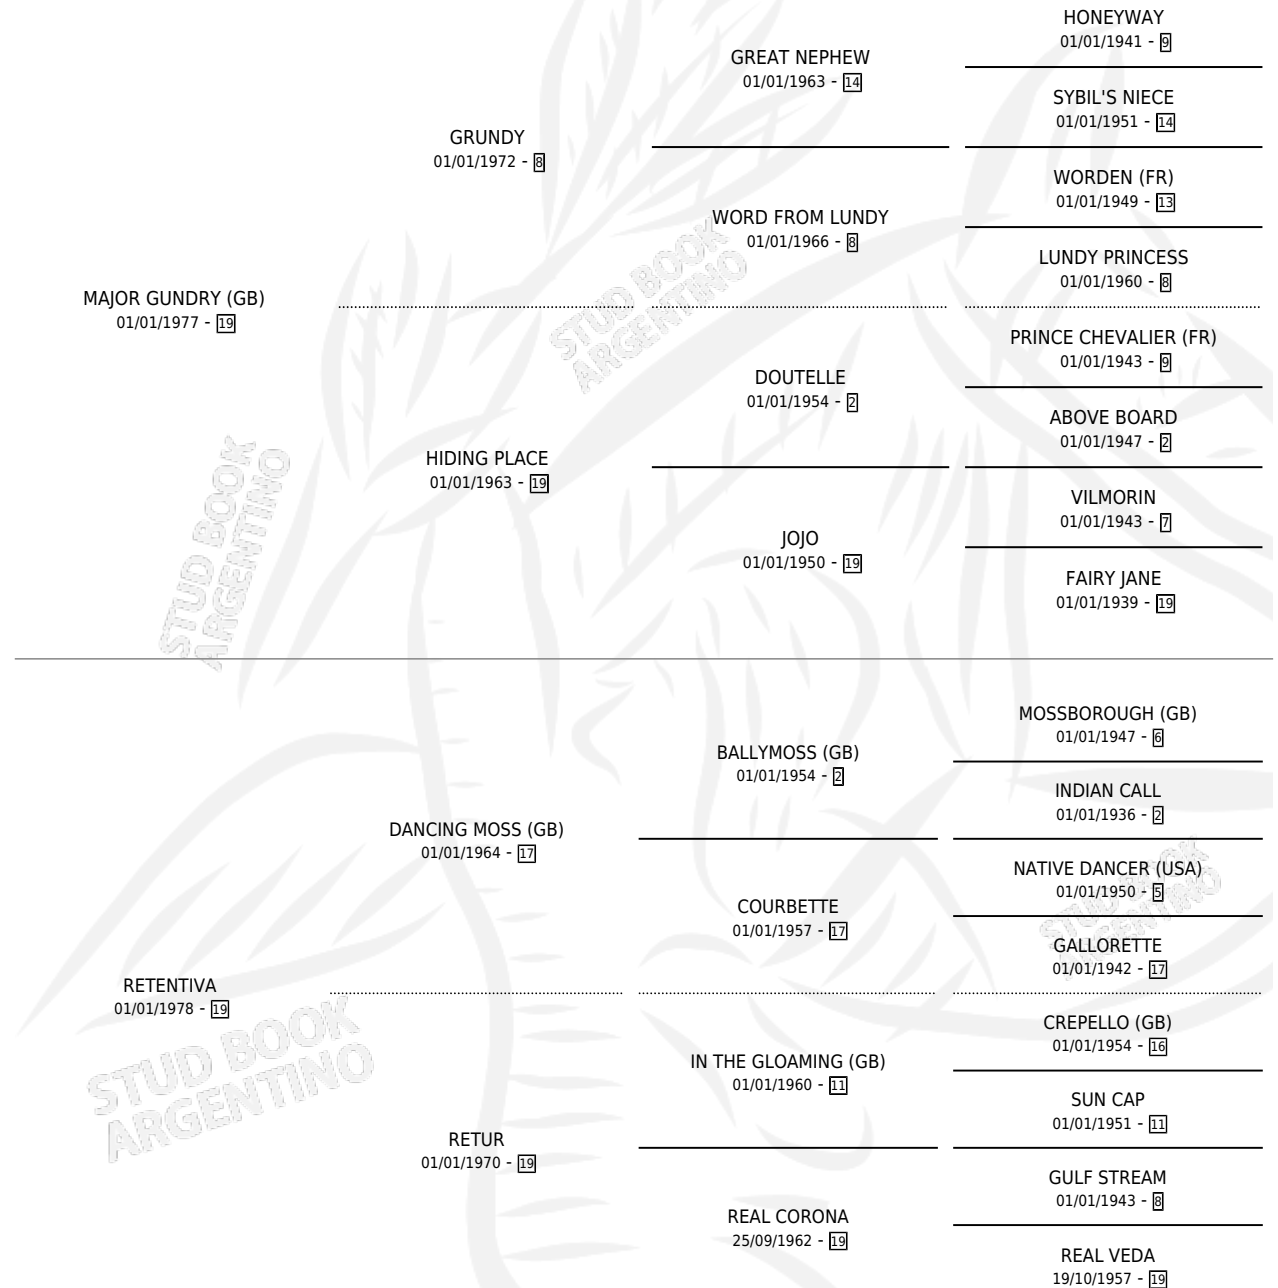

REDCAR

por MAJOR GUNDRY (GB) y RETENTIVA por DANCING MOSS (GB)

Argentina · Macho · Zaino · SP · 28/10/1985
Familia 19 · Volumen 32

ESTADO

TIPIFICACIÓN SANGUÍNEA	X
TIPIFICACIÓN POR ADN	X
PASAPORTE	X
IDENTIFICACIÓN POR MICROCHIP	X
REPRODUCTOR	X

Lugar de nacimiento: Argentino

Criador: Sin dato

PEDIGREE

REDCAR

Datos oficiales del Stud Book Argentino

Documento generado el 05/05/2026

studbook.org.ar