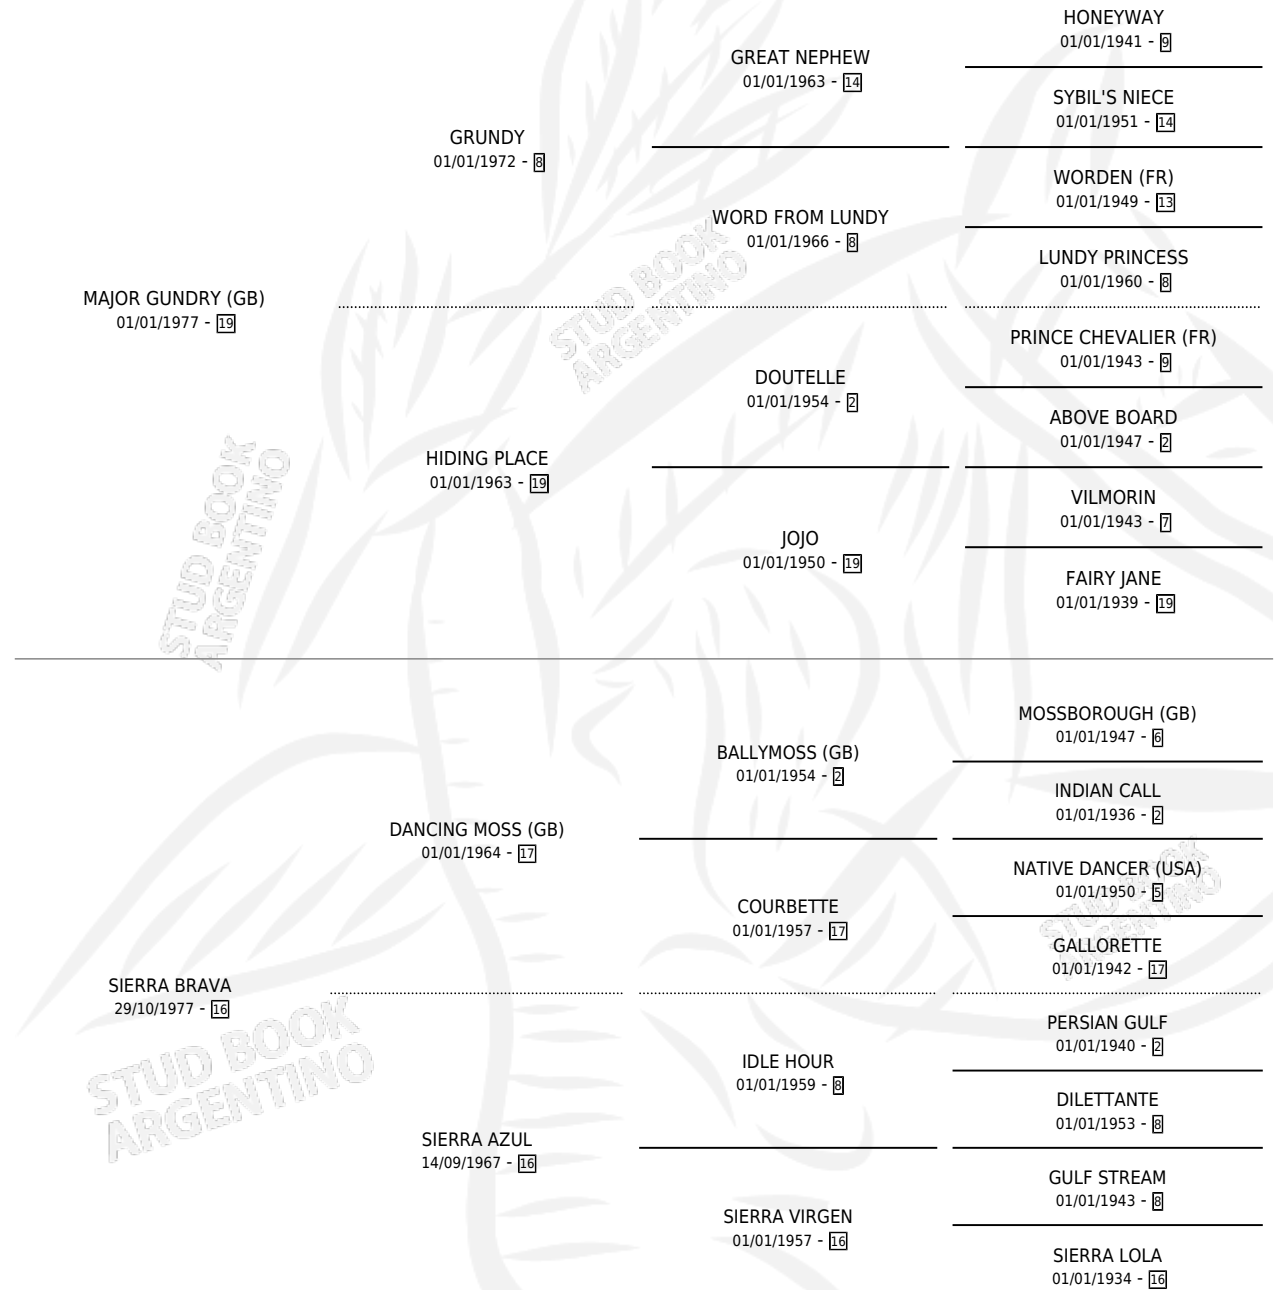

# SILK

por **MAJOR GUNDRY (GB)** y **SIERRA BRAVA** por **DANCING MOSS (GB)**

Argentina · Hembra · Alazan · SP · 27/10/1985  
Familia 16-e · Volumen 32

## ESTADO

TIPIFICACIÓN SANGUÍNEA	X
TIPIFICACIÓN POR ADN	X
PASAPORTE	X
IDENTIFICACIÓN POR MICROCHIP	X
REPRODUCTOR	X

**Lugar de nacimiento:** Argentino

**Criador:** Sin dato

# SILK