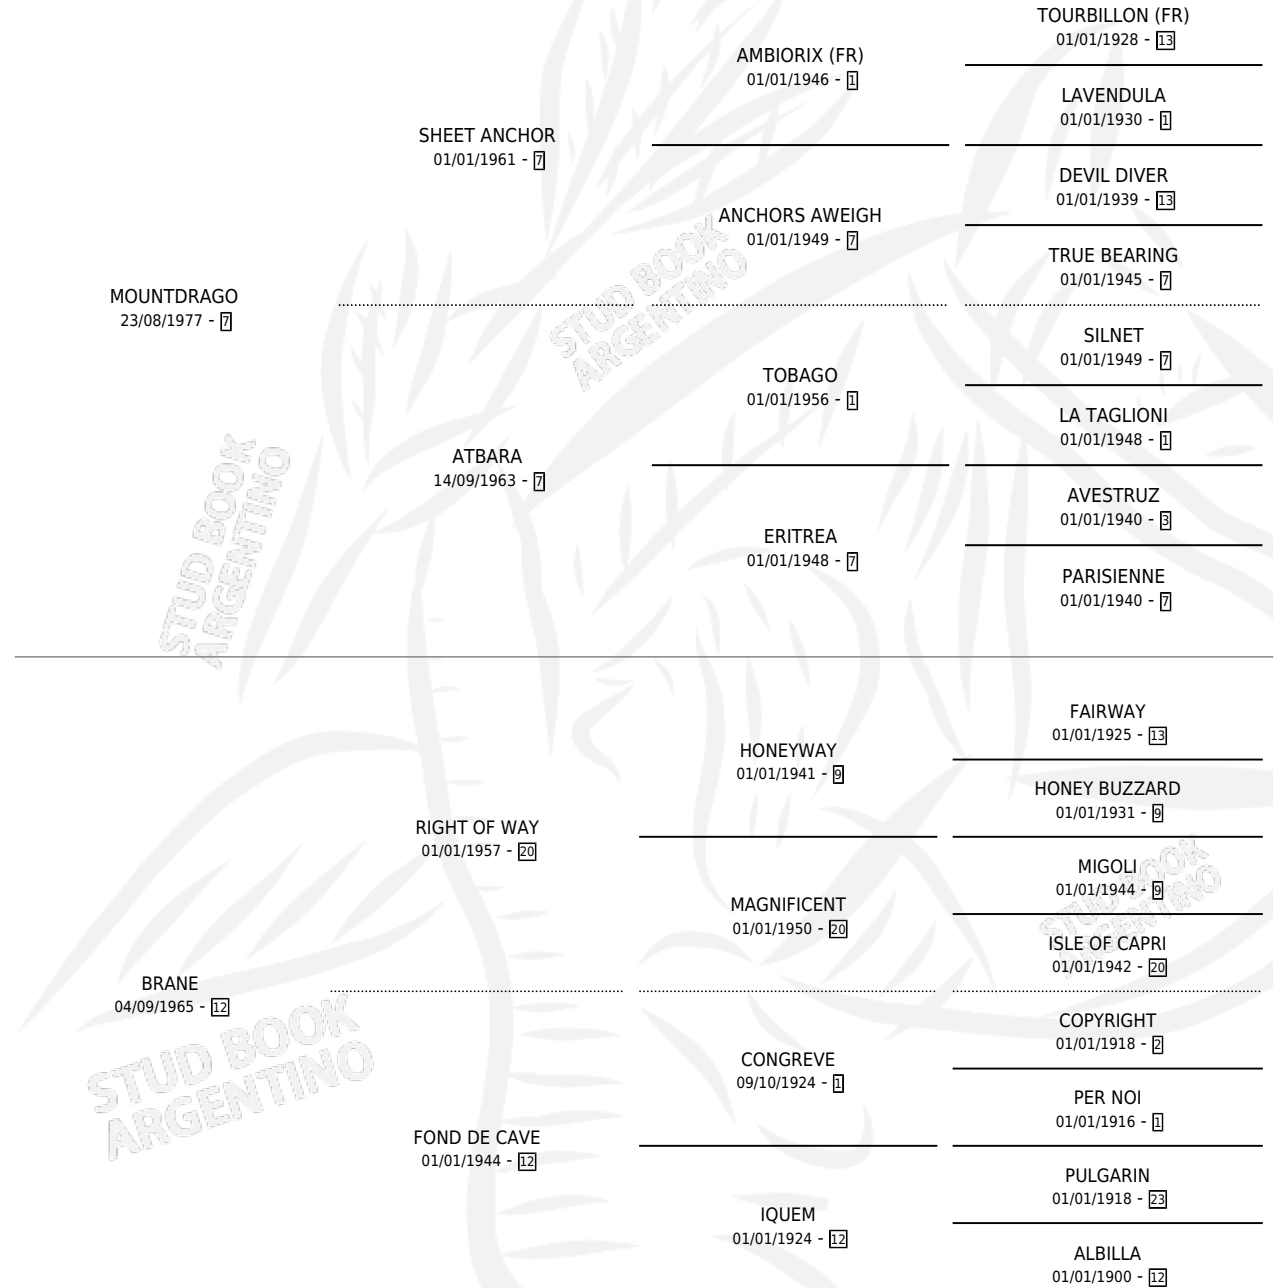

Lugar de nacimiento: La Biznaga

Criador: La Biznaga

~

HIJOS

	MACHOS	HEMBRAS
14 NACIERON	8	6
11 CORRIERON	7	4
7 GANARON	6	1

1 GANADORES **CL** **1** GANADORES **GR** **1** GANADORES **G1**

PEDIGREE

CAMPAÑA

Solo carreras oficiales de Argentina

POR EDAD

EDAD	CC	1°	2°	3°	4°	5°	NP	CLC	CLG	CLCG1	CLGG1	IMPORTE	GANANCIA / CC
3 AÑOS	8	0	0	1	0	0	7	0	0	0	0	\$0	\$0
4 AÑOS	2	0	0	1	0	1	0	0	0	0	0	\$0	\$0
5 AÑOS	3	1	0	0	1	0	1	0	0	0	0	\$825,000	\$275,000
TOTALES	13	1	0	2	1	1	8	0	0	0	0	\$825,000	\$63,462
%		7.7%	0.0%	15.4%	7.7%	7.7%	61.5%	0.0%	0.0%	0.0%	0.0%		