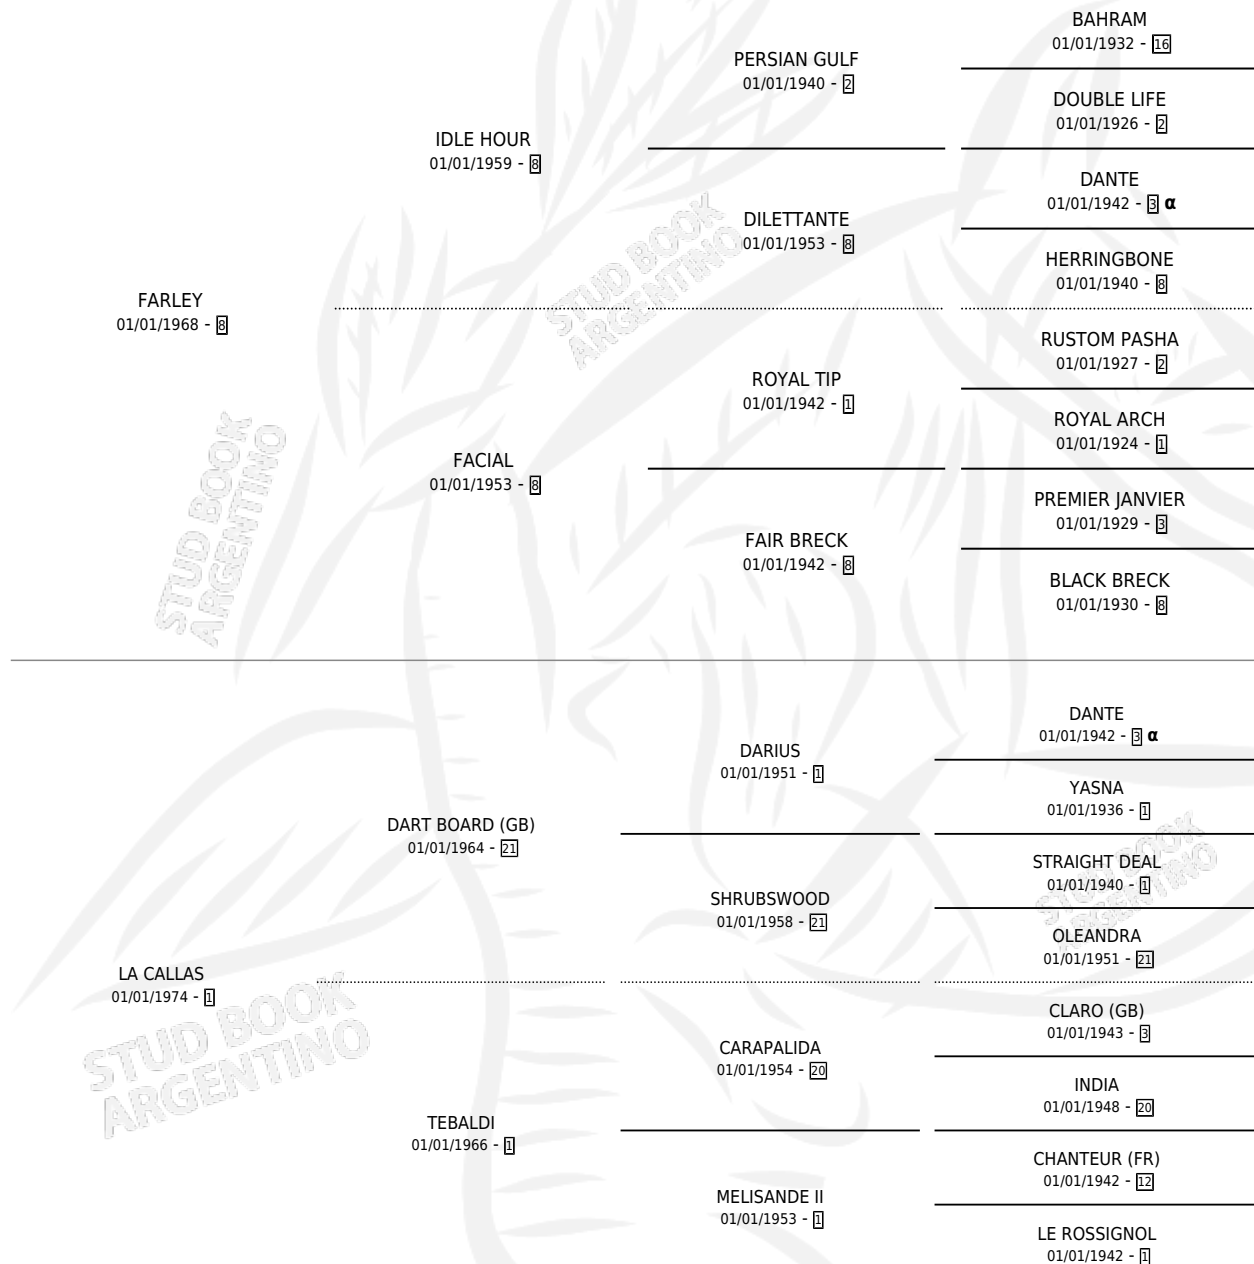

MAGIC FLUTE

por FARLEY y LA CALLAS por DART BOARD (GB)

Argentina · Hembra · Alazan · SP · 21/09/1985
Familia 1 · Volumen 32

ESTADO

TIPIFICACIÓN SANGUÍNEA	X
TIPIFICACIÓN POR ADN	X
PASAPORTE	X
IDENTIFICACIÓN POR MICROCHIP	X
REPRODUCTOR	X

Lugar de nacimiento: El Tala

Criador: Sin dato

PEDIGREE

INBREEDING : α

CAMPAÑA

Solo carreras oficiales de Argentina

POR EDAD

EDAD	CC	1°	2°	3°	4°	5°	NP	CLC	CLG	CLCG1	CLGG1	IMPORTE	GANANCIA / CC
3 AÑOS	6	1	1	0	1	0	3	0	0	0	0	\$0	\$0
4 AÑOS	7	0	0	1	1	0	5	0	0	0	0	\$0	\$0
TOTALES	13	1	1	1	2	0	8	0	0	0	0	\$0	\$0
%		7.7%	7.7%	7.7%	15.4%	0.0%	61.5%	0.0%	0.0%	0.0%	0.0%		

Ganadora en Palermo, a los 3 años.

POR DISTANCIA

HIPODROMO	CC	1°	2°	3°	4°	5°	NP	CLC	CLG	CLCG1	CLGG1	IMPORTE
LA PLATA	8	0	1	1	2	0	4	0	0	0	0	\$0
1600 MTS	2	0	1	0	0	0	1	0	0	0	0	\$0
1400 MTS	5	0	0	1	1	0	3	0	0	0	0	\$0
1700 MTS	1	0	0	0	1	0	0	0	0	0	0	\$0
SAN ISIDRO	3	0	0	0	0	0	3	0	0	0	0	\$0
1400 MTS	3	0	0	0	0	0	3	0	0	0	0	\$0
PALERMO	2	1	0	0	0	0	1	0	0	0	0	\$0
1400 MTS	1	0	0	0	0	0	1	0	0	0	0	\$0
1600 MTS	1	1	0	0	0	0	0	0	0	0	0	\$0