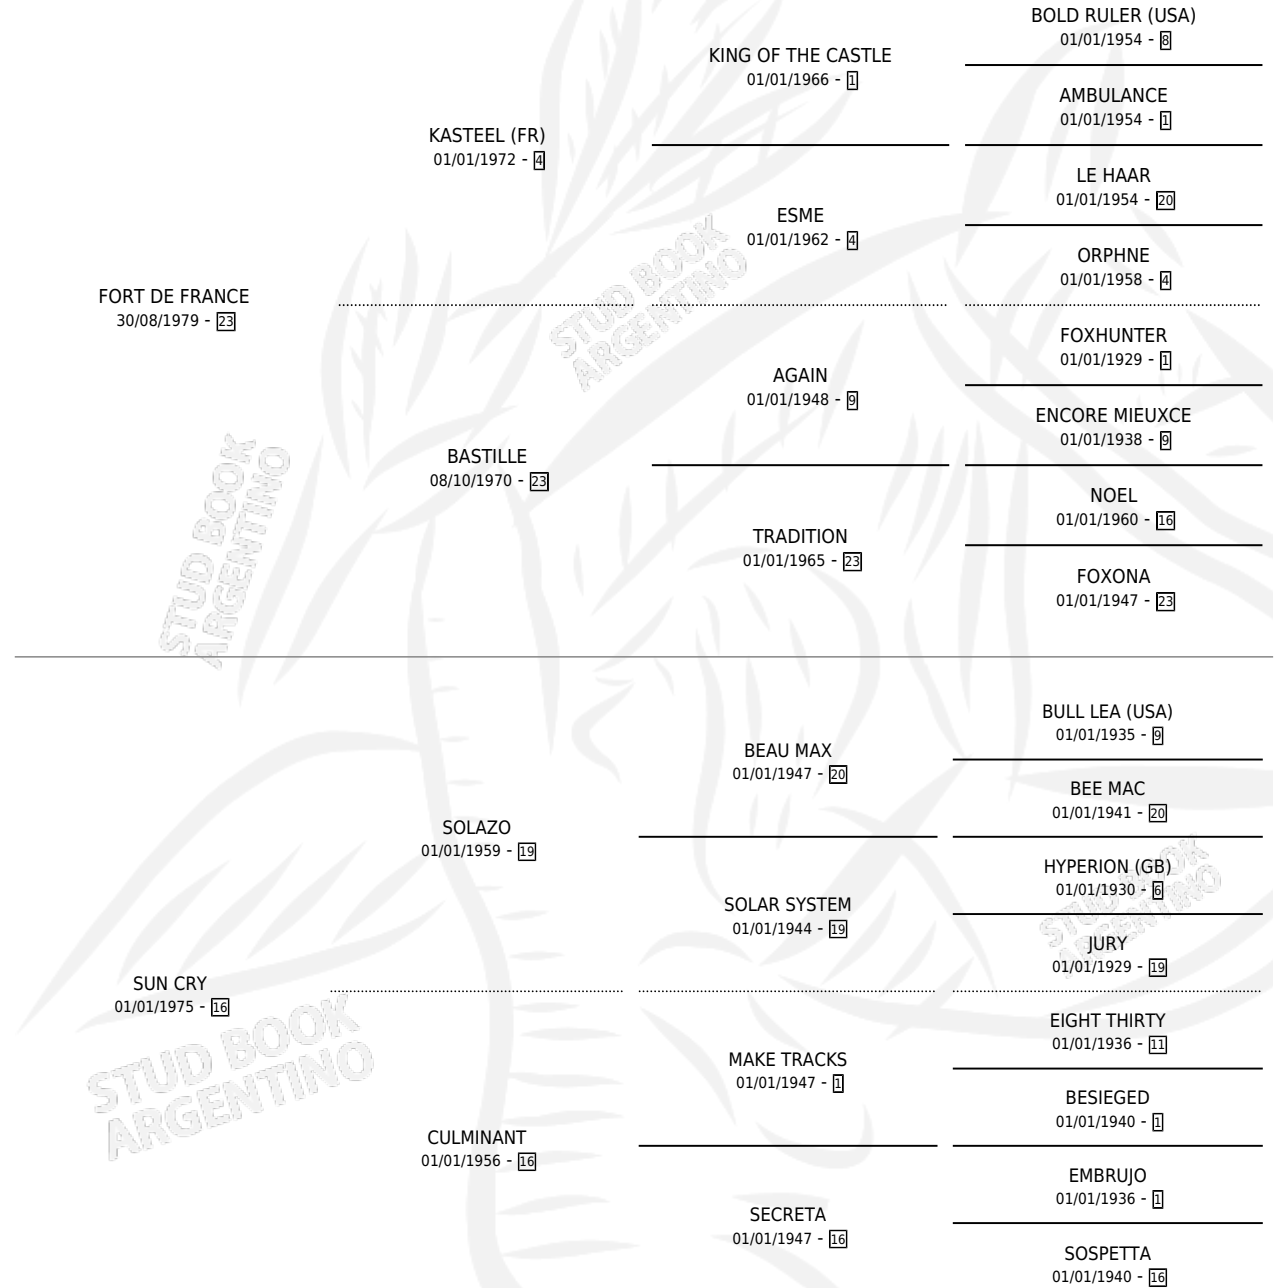

SURICATE

por FORT DE FRANCE y SUN CRY por SOLAZO

Argentina · Macho · Zaino Doradillo · SP · 30/09/1985
Familia 16-e · Volumen 32

ESTADO

TIPIFICACIÓN SANGUÍNEA	X
TIPIFICACIÓN POR ADN	X
PASAPORTE	X
IDENTIFICACIÓN POR MICROCHIP	X
REPRODUCTOR	X

Lugar de nacimiento: La Quebrada

Criador: Sin dato

PEDIGREE

CAMPAÑA

Solo carreras oficiales de Argentina

POR EDAD

EDAD	CC	1°	2°	3°	4°	5°	NP	CLC	CLG	CLCG1	CLGG1	IMPORTE	GANANCIA / CC
2 AÑOS	1	1	0	0	0	0	0	0	0	0	0	\$0	\$0
3 AÑOS	2	0	2	0	0	0	0	0	0	0	0	\$0	\$0
TOTALES	3	1	2	0	0	0	0	0	0	0	0	\$0	\$0
%		33.3%	66.7%	0.0%	0.0%	0.0%	0.0%	0.0%	0.0%	0.0%	0.0%		