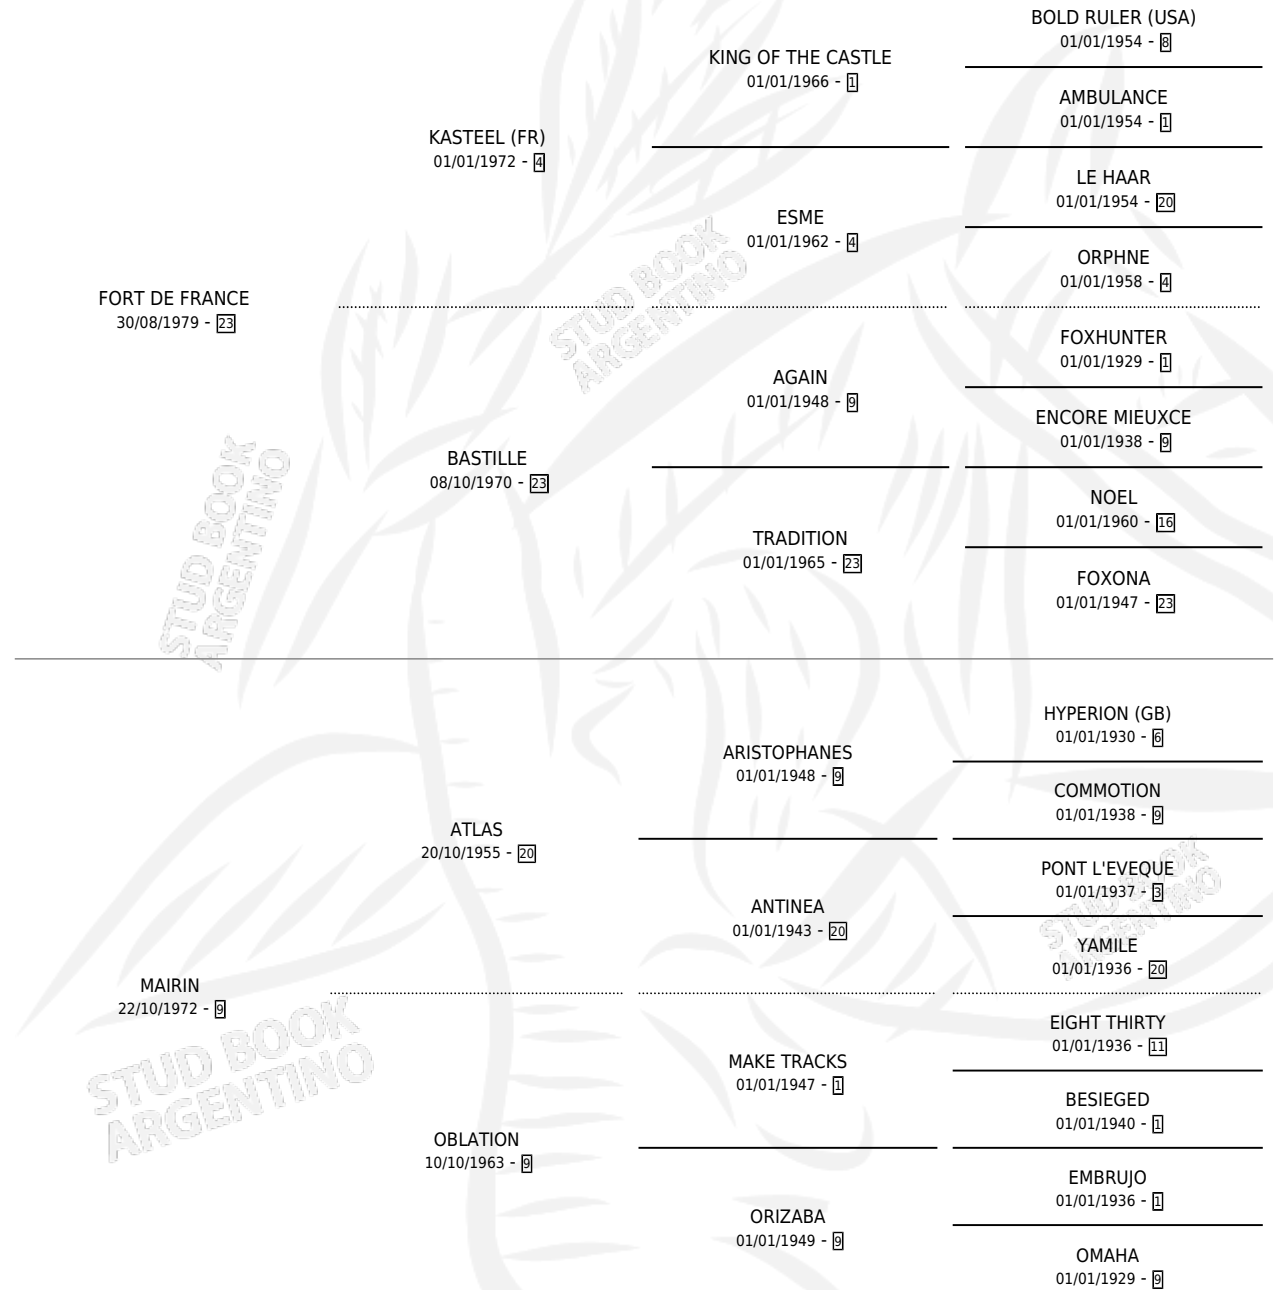

MALON

por FORT DE FRANCE y MAIRIN por ATLAS

Argentina · Macho · Alazan · SP · 25/09/1985
Familia 9-g · Volumen 32

ESTADO

TIPIFICACIÓN SANGUÍNEA	X
TIPIFICACIÓN POR ADN	X
PASAPORTE	X
IDENTIFICACIÓN POR MICROCHIP	X
REPRODUCTOR	X

Lugar de nacimiento: La Quebrada

Criador: De Mas De Dos S.R.L.

PEDIGREE

CAMPAÑA

Solo carreras oficiales de Argentina

POR EDAD

EDAD	CC	1°	2°	3°	4°	5°	NP	CLC	CLG	CLCG1	CLGG1	IMPORTE	GANANCIA / CC
3 AÑOS	1	0	0	0	0	0	1	0	0	0	0	\$0	\$0
TOTALES	1	0	0	0	0	0	1	0	0	0	0	\$0	\$0
%		0.0%	0.0%	0.0%	0.0%	0.0%	100%	0.0%	0.0%	0.0%	0.0%		