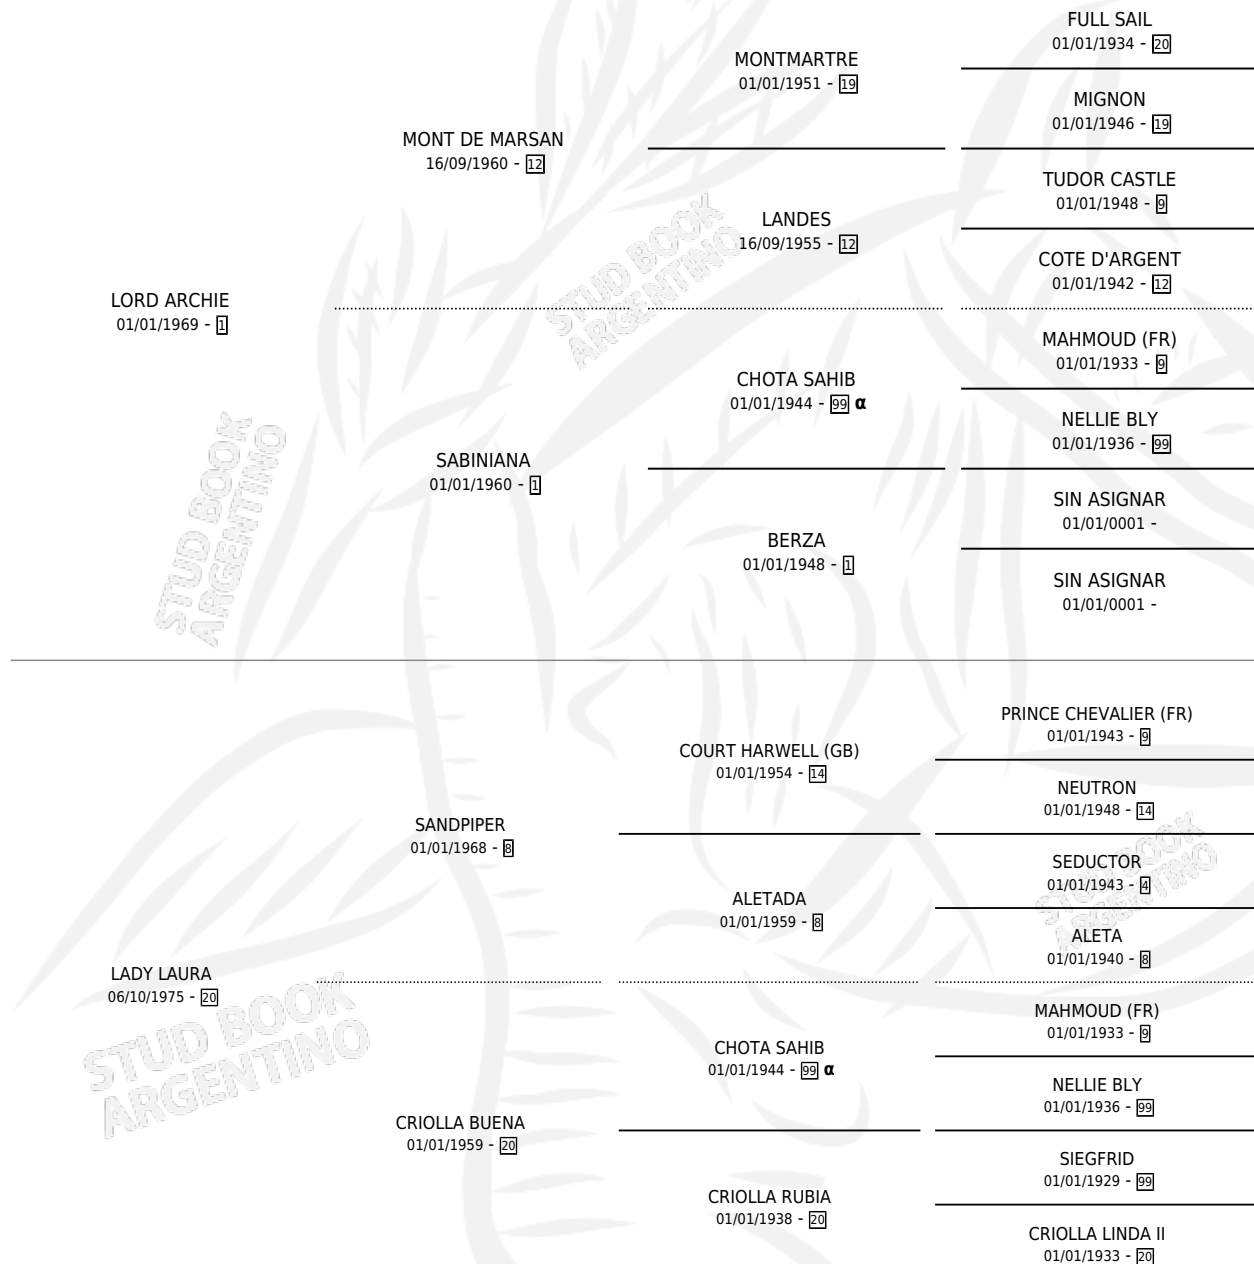

LADY CRIOLLA

por LORD ARCHIE y LADY LAURA por SANDPIPER

Argentina · Hembra · Zaino Colorado · SP · 01/10/1985
Familia 20 · Volumen 32

ESTADO

TIPIFICACIÓN SANGUÍNEA	✓
TIPIFICACIÓN POR ADN	X
PASAPORTE	X
IDENTIFICACIÓN POR MICROCHIP	X
REPRODUCTOR	✓

Lugar de nacimiento: La Fortuna

Criador: Sin dato

~

HIJOS

	MACHOS	HEMBRAS
3 NACIERON	2	1
SIN ACTUACIONES		

PEDIGREE

INBREEDING : α

S

mientos 3 / Efectividad 37.50%

PADRILLO	PRODUCTO	CRIADOR	1ER SERVICIO	ÚLTIMO SERVICIO
LORD SARKIS	LADY FLEURETTE (H ZD, 14/09/1996)	SIN DATO	19/10/1995	23/10/1995
LADY CRIOLLA	∅		22/11/1994	26/11/1994
Datos oficiales del Stud Book Argentino			14/11/1993	20/11/1993
ALMA DE BACAN	LORD MARCELO (M Z, 02/10/1993)	SIN DATO	29/10/1992	31/10/1992
ALMA DE BACAN	LORD MATIAS (M ZD, 25/09/1992)	SIN DATO	16/10/1991	19/10/1991
ALMA DE BACAN	∅		01/10/1990	01/10/1990
LORD MARIANO	∅		30/10/1989	23/12/1989
LORD MARIANO	∅		25/10/1988	27/10/1988