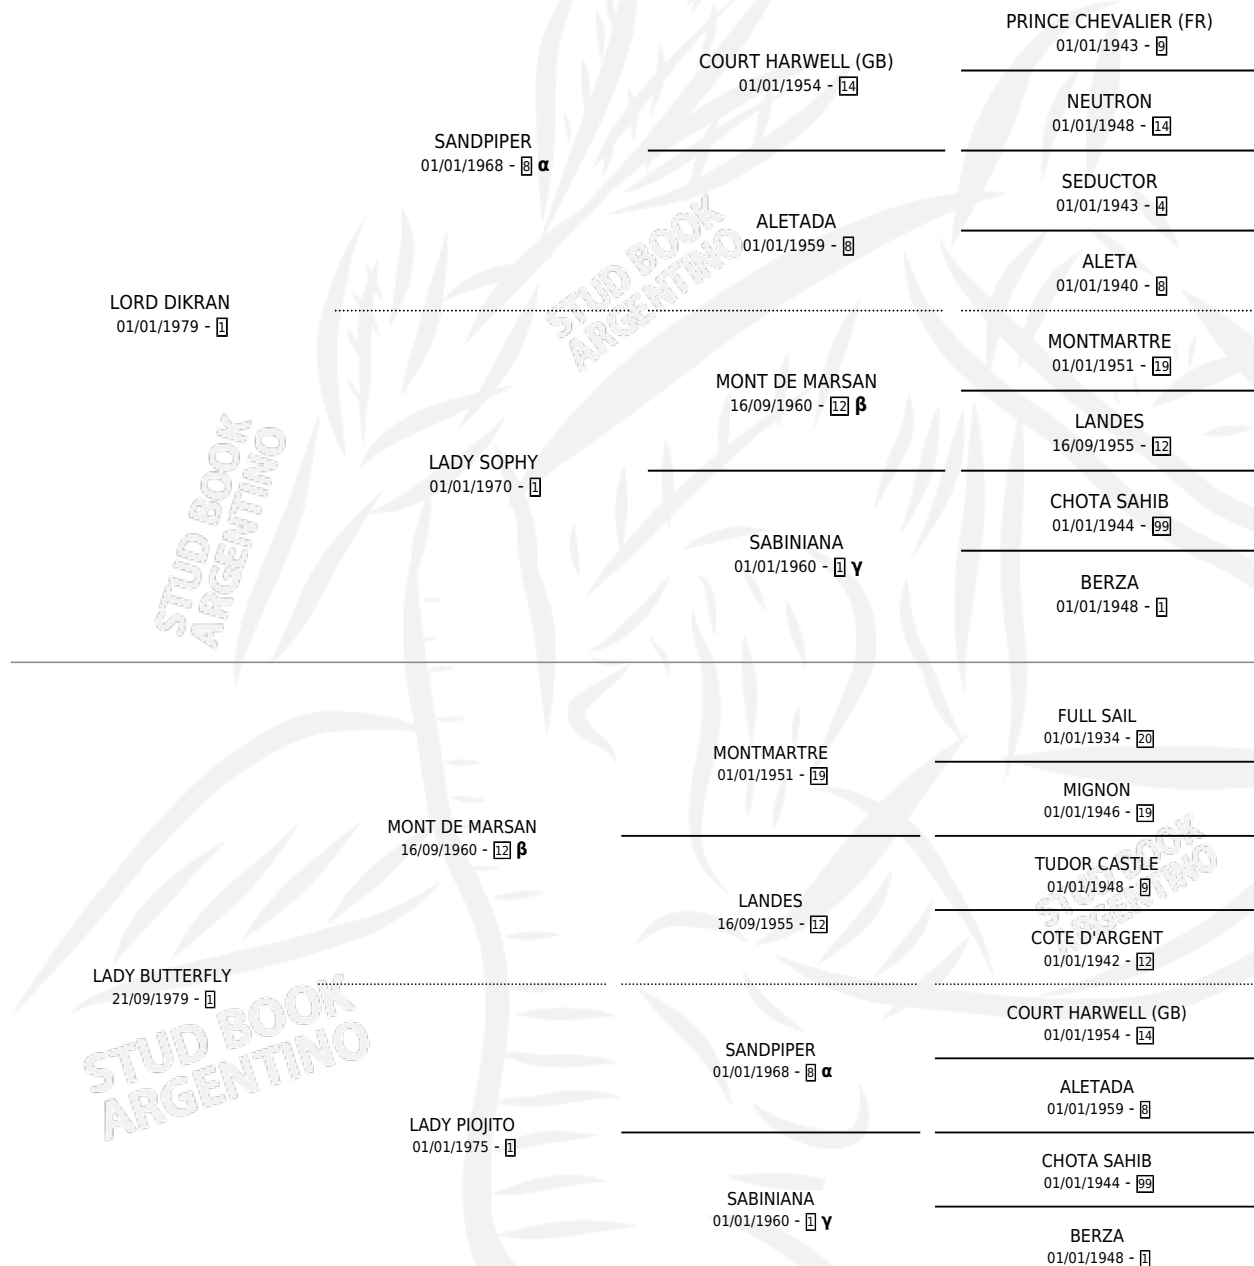

# LADY VANESSA

por LORD DIKRAN y LADY BUTTERFLY por MONT DE MARSAN

Argentina · Hembra · Alazan · SP · 16/10/1985  
Familia 1-j · Volumen 32

## ESTADO

TIPIFICACIÓN SANGUÍNEA	X
TIPIFICACIÓN POR ADN	X
PASAPORTE	X
IDENTIFICACIÓN POR MICROCHIP	X
REPRODUCTOR	✓

**Lugar de nacimiento:** La Fortuna

**Criador:** Sin dato

## PEDIGREE

INBREEDING :  $\alpha, \beta, \gamma$

S

mientos 0 / Efectividad 0.00%

PADRILLO	PRODUCTO	CRIADOR	1ER SERVICIO	ÚLTIMO SERVICIO
LORD MARIANO	∅		21/12/1988	23/12/1988

# LADY VANESSA

**Datos oficiales del Stud Book Argentino**

Documento generado el 15/05/2026

studbook.org.ar