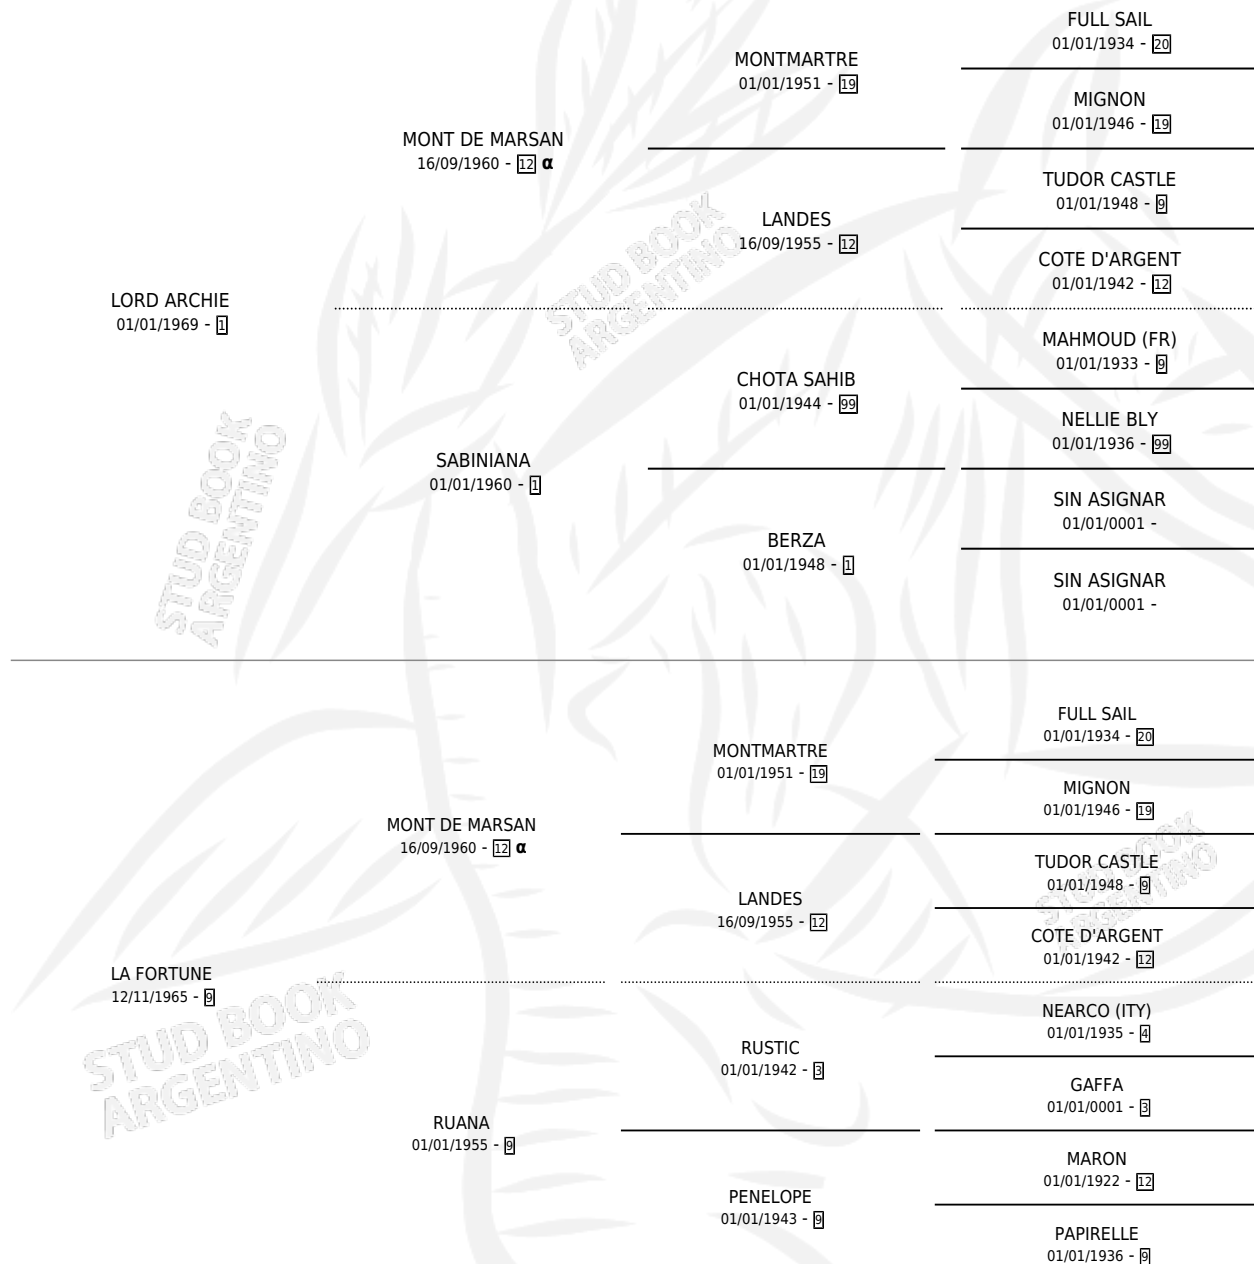

LORD MARKSMAN

por LORD ARCHIE y LA FORTUNE por MONT DE MARSAN

Argentina · Macho · Alazan · SP · 13/10/1985
Familia 9-f · Volumen 32

ESTADO

| | |
|------------------------------|---|
| TIPIFICACIÓN SANGUÍNEA | ✓ |
| TIPIFICACIÓN POR ADN | X |
| PASAPORTE | X |
| IDENTIFICACIÓN POR MICROCHIP | X |
| REPRODUCTOR | ✓ |

Lugar de nacimiento: La Fortuna

Criador: Sin dato

~

HIJOS

| | MACHOS | HEMBRAS |
|-----------------|--------|---------|
| 18 NACIERON | 6 | 12 |
| SIN ACTUACIONES | | |

PEDIGREE

INBREEDING : α

SERVICIOS PADRILLO

| TEMPORADA | HARAS | SERVICIO | NAC. | EFFECTIVIDAD |
|------------------|--------------|-----------------|-------------|---------------------|
| 1993 | LA FORTUNA | 13 | 6 | 46.15 % |
| 1988 | LA FORTUNA | 23 | 12 | 52.17 % |