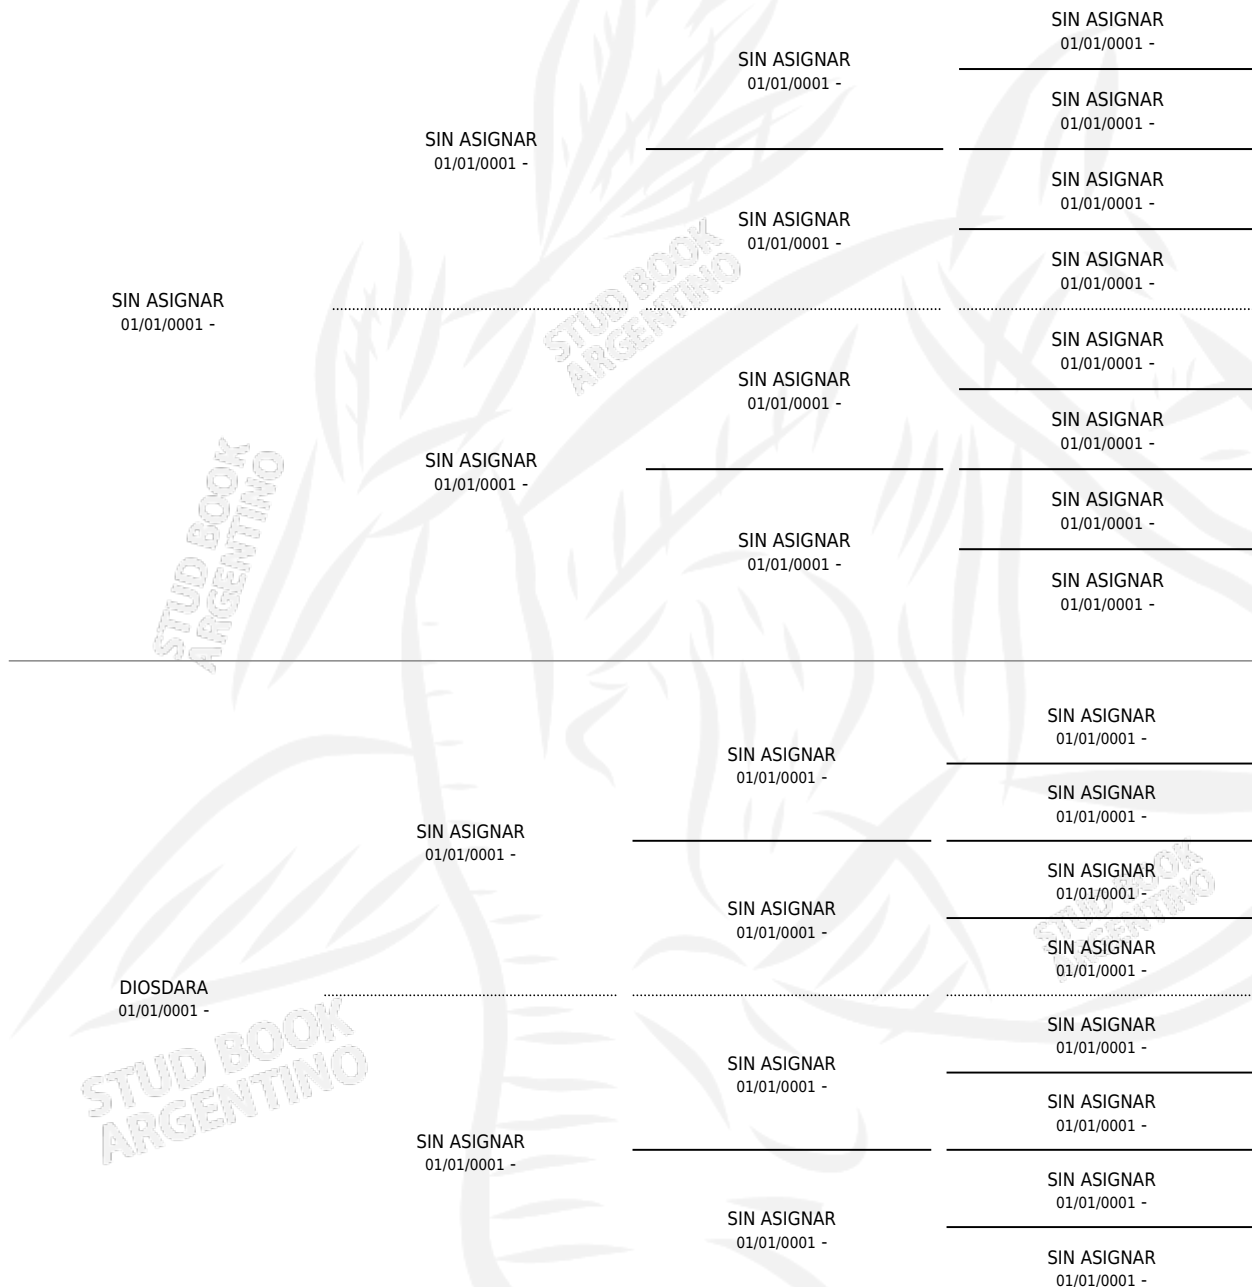

DIORITA

PEDIGREE

por SIN ASIGNAR y DIOSDARA por SIN ASIGNAR

Argentina · Hembra · Alazan · SP · 01/01/1968
Familia · Volumen 26

ESTADO

TIPIFICACIÓN SANGUÍNEA	X
TIPIFICACIÓN POR ADN	X
PASAPORTE	X
IDENTIFICACIÓN POR MICROCHIP	X
REPRODUCTOR	✓

Lugar de nacimiento: Campo particular

Criador: Sin dato

~

HIJOS

	MACHOS	HEMBRAS
4 NACIERON	1	3
1 CORRIERON	1	0

SIN ACTUACIONES