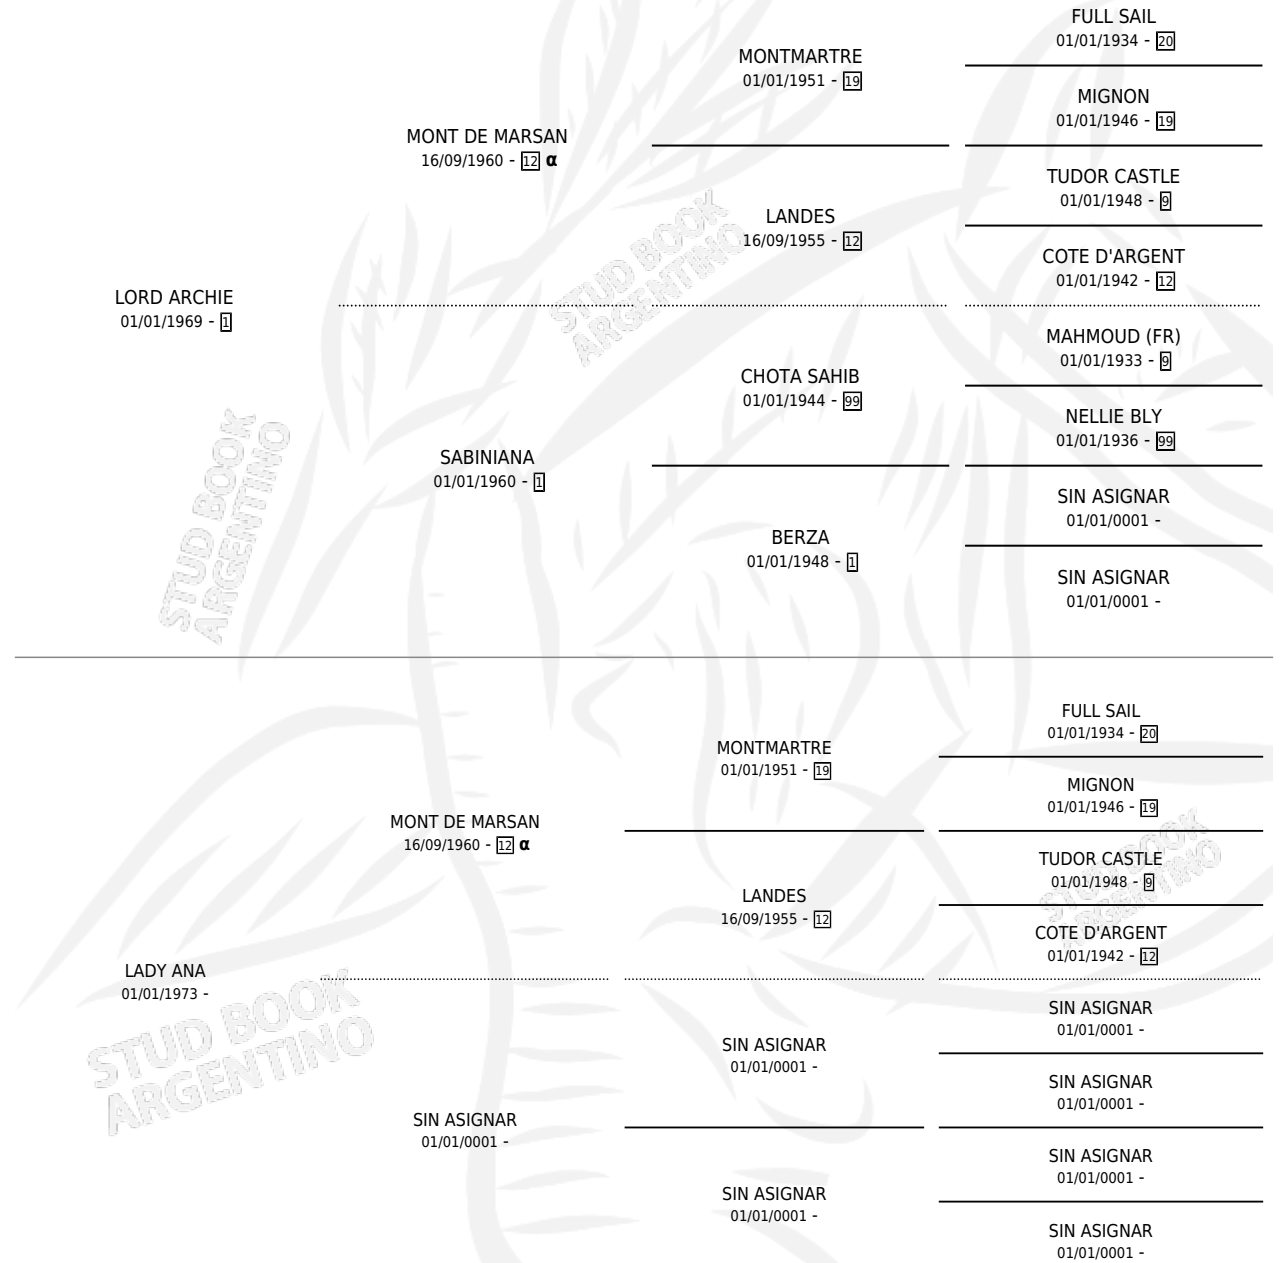

LADY ARCH

por LORD ARCHIE y LADY ANA por MONT DE MARSAN

Argentina · Hembra · Alazan · SP · 08/10/1985
Familia · Volumen 32

ESTADO

TIPIFICACIÓN SANGUÍNEA	X
TIPIFICACIÓN POR ADN	X
PASAPORTE	X
IDENTIFICACIÓN POR MICROCHIP	X
REPRODUCTOR	X

Lugar de nacimiento: La Fortuna

Criador: Sin dato

PEDIGREE

INBREEDING : α

LADY ARCH

Datos oficiales del Stud Book Argentino

Documento generado el 04/05/2026

studbook.org.ar