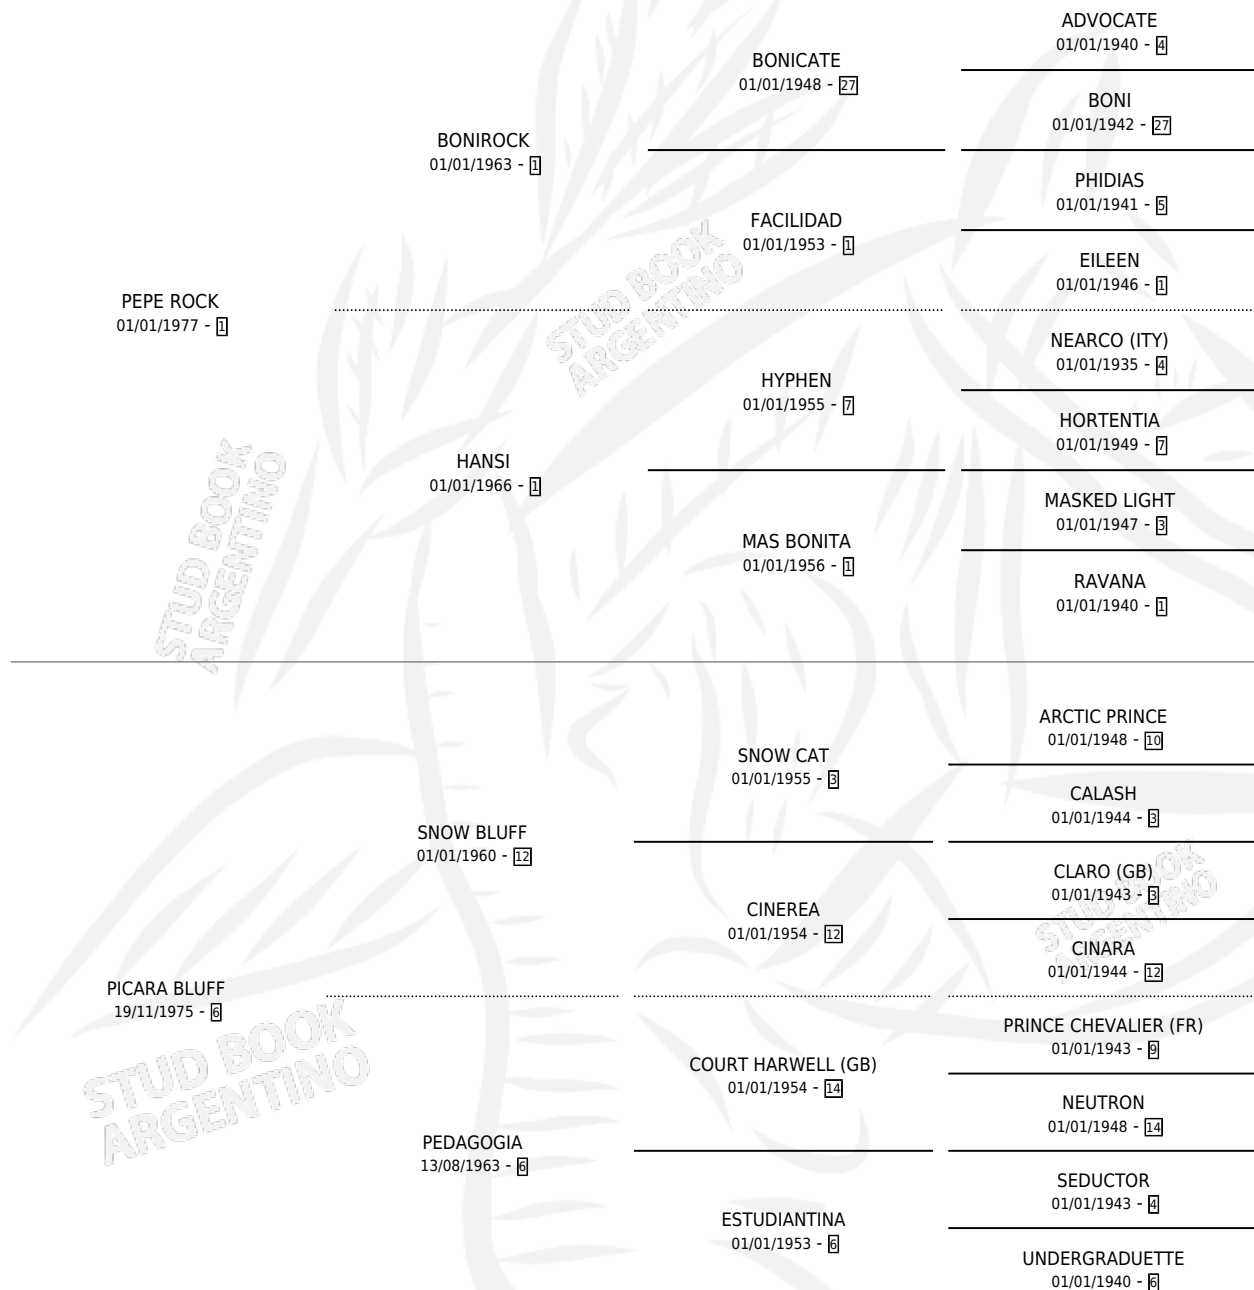

Lugar de nacimiento: Los Fletes

Criador: Sin dato

~

HIJOS

	MACHOS	HEMBRAS
7 NACIERON	3	4
2 CORRIERON	1	1
1 GANARON	0	1
0 GANADORES CL	0 GANADORES GR	0 GANADORES G1

PEDIGREE

CAMPAÑA

Solo carreras oficiales de Argentina