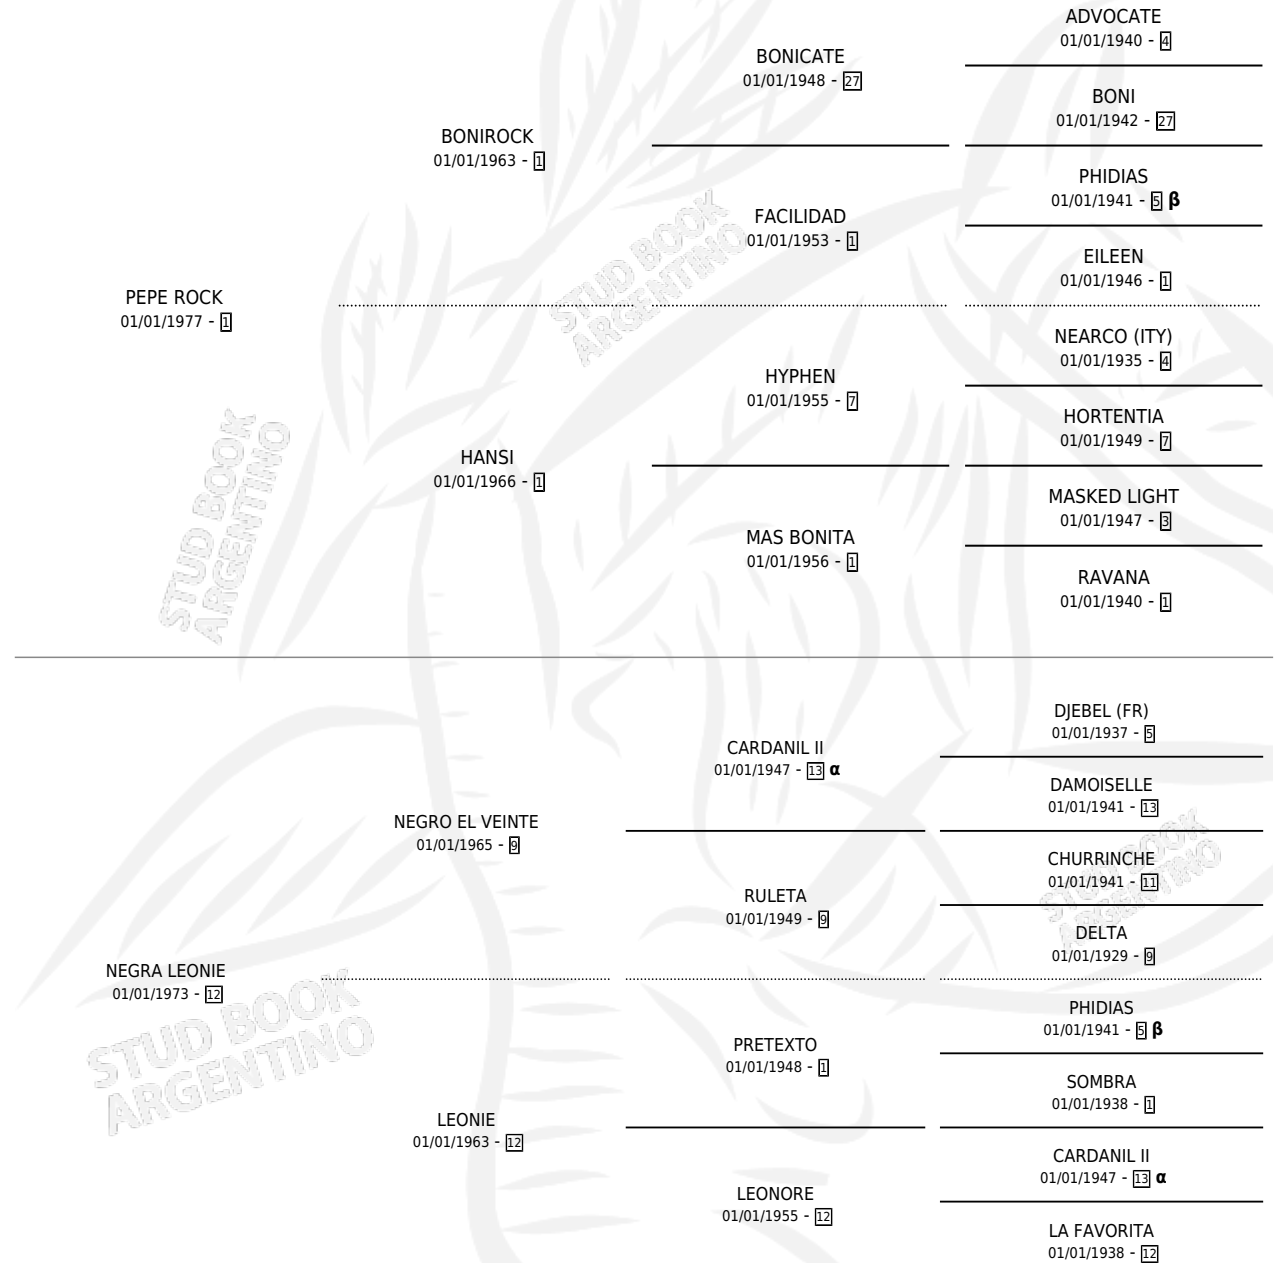

PEPA NEGRA

por PEPE ROCK y NEGRA LEONIE por NEGRO EL VEINTE

Argentina · Hembra · Zaino Doradillo · SP · 25/09/1985
Familia 12-d · Volumen 32

ESTADO

TIPIFICACIÓN SANGUÍNEA	X
TIPIFICACIÓN POR ADN	X
PASAPORTE	X
IDENTIFICACIÓN POR MICROCHIP	X
REPRODUCTOR	X

Lugar de nacimiento: Los Fletes

Criador: Los Fletes

PEDIGREE

INBREEDING : α, β

PEPA NEGRA

Datos oficiales del Stud Book Argentino

Documento generado el 14/05/2026

studbook.org.ar