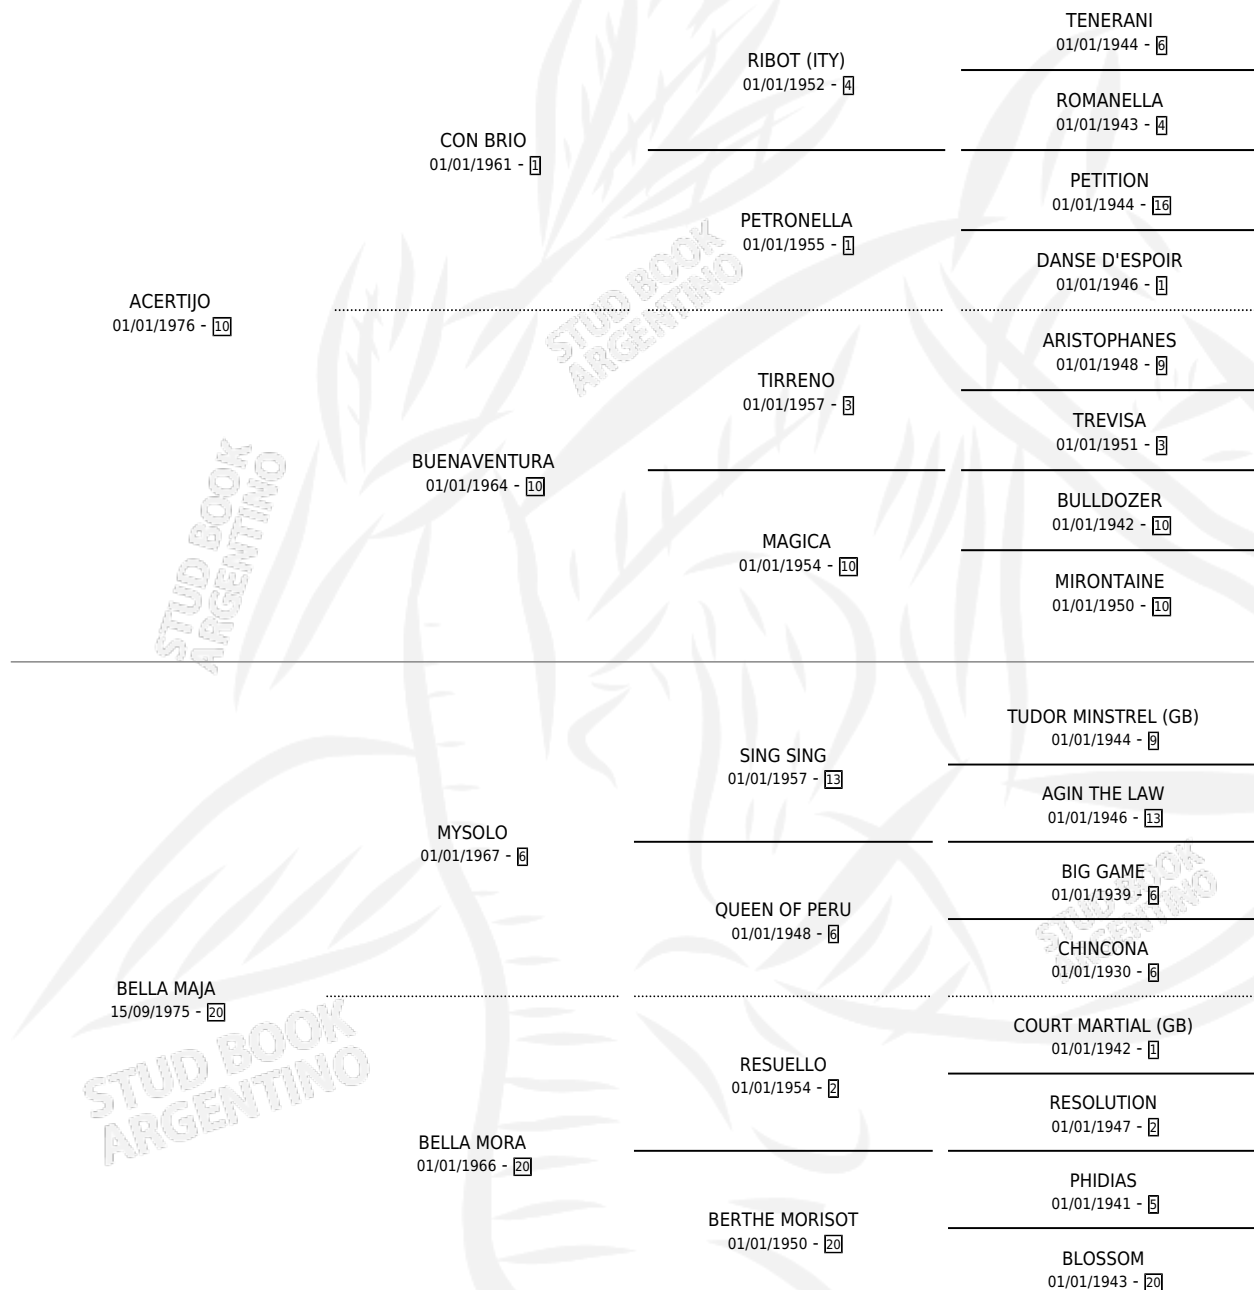

PISTA

por ACERTIJO y BELLA MAJA por MYSOLO

Argentina · Hembra · Zaino · SP · 29/10/1985
Familia 20 · Volumen 32

ESTADO

TIPIFICACIÓN SANGUÍNEA	X
TIPIFICACIÓN POR ADN	X
PASAPORTE	X
IDENTIFICACIÓN POR MICROCHIP	X
REPRODUCTOR	X

Lugar de nacimiento: La Pastora

Criador: Sin dato

PEDIGREE

PISTA

Datos oficiales del Stud Book Argentino

Documento generado el 10/05/2026

studbook.org.ar