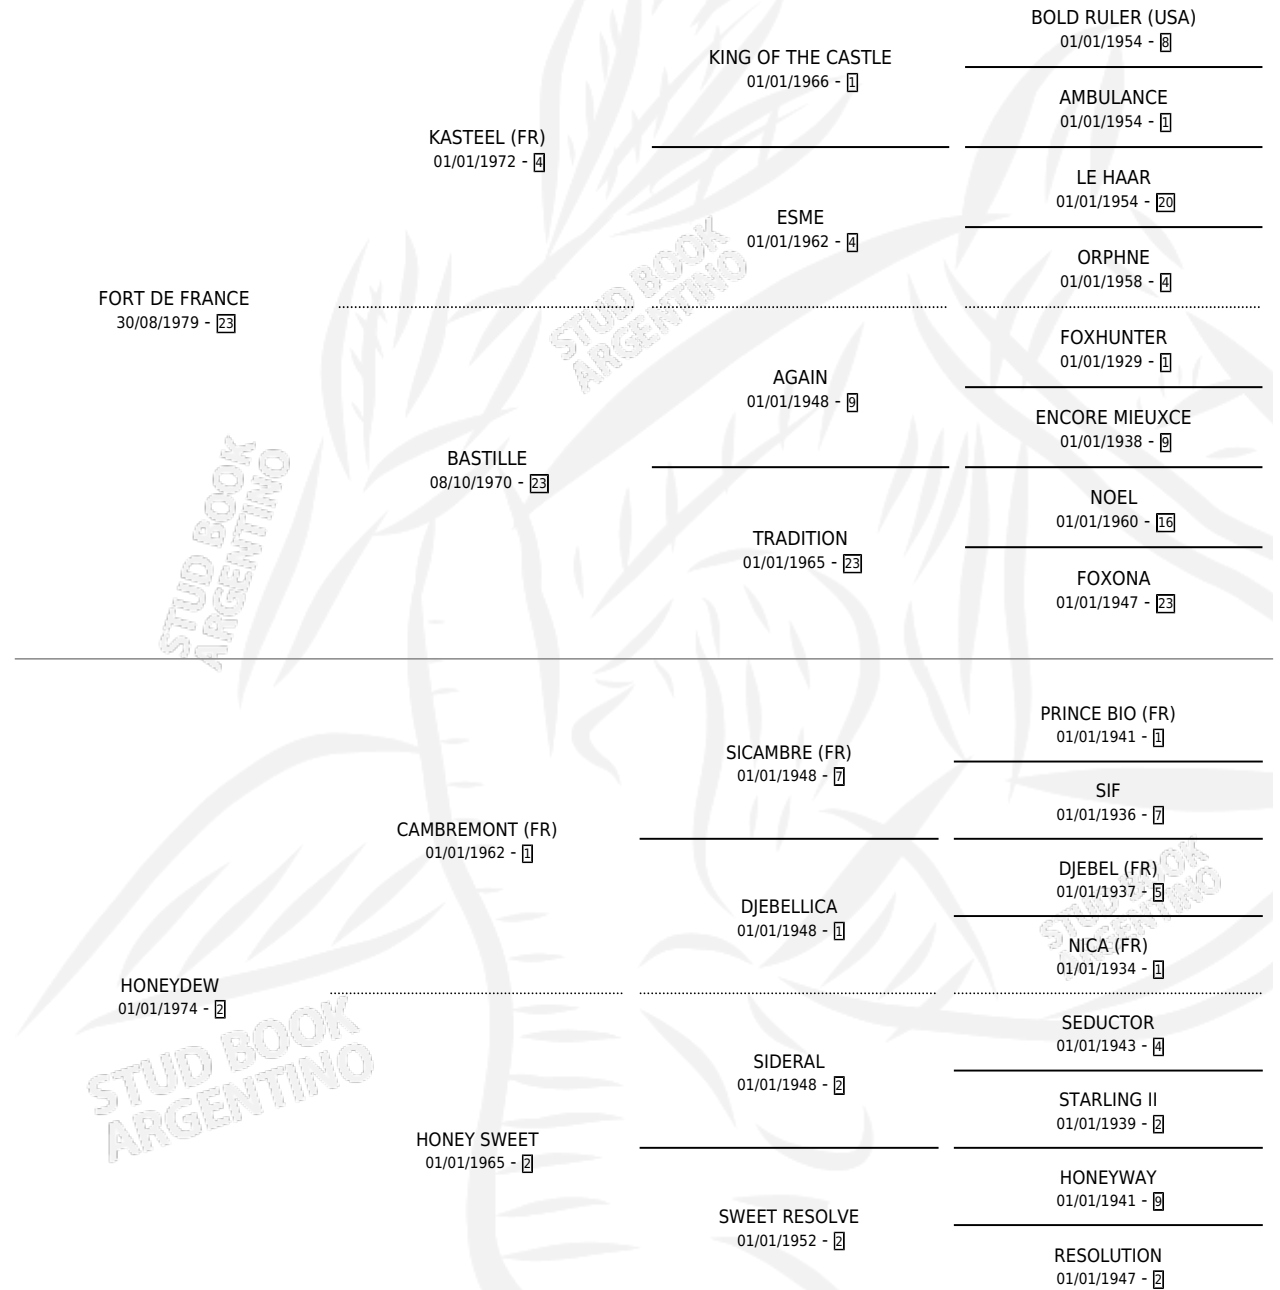

HUNGRIA

por **FORT DE FRANCE** y **HONEYDEW** por **CAMBREMONT**
(FR)

Argentina · Hembra · Zaino · SP · 26/09/1985
Familia 2-n · Volumen 32

ESTADO

TIPIFICACIÓN SANGUÍNEA	✓
TIPIFICACIÓN POR ADN	X
PASAPORTE	X
IDENTIFICACIÓN POR MICROCHIP	X
REPRODUCTOR	✓

Lugar de nacimiento: La Quebrada

Criador: Ceriani Cernadas Hernan y Ferrer Reyes Sara
Ceriani De

~

HIJOS

	MACHOS	HEMBRAS
4 NACIERON	0	4
2 CORRIERON	0	2

SIN ACTUACIONES

PEDIGREE