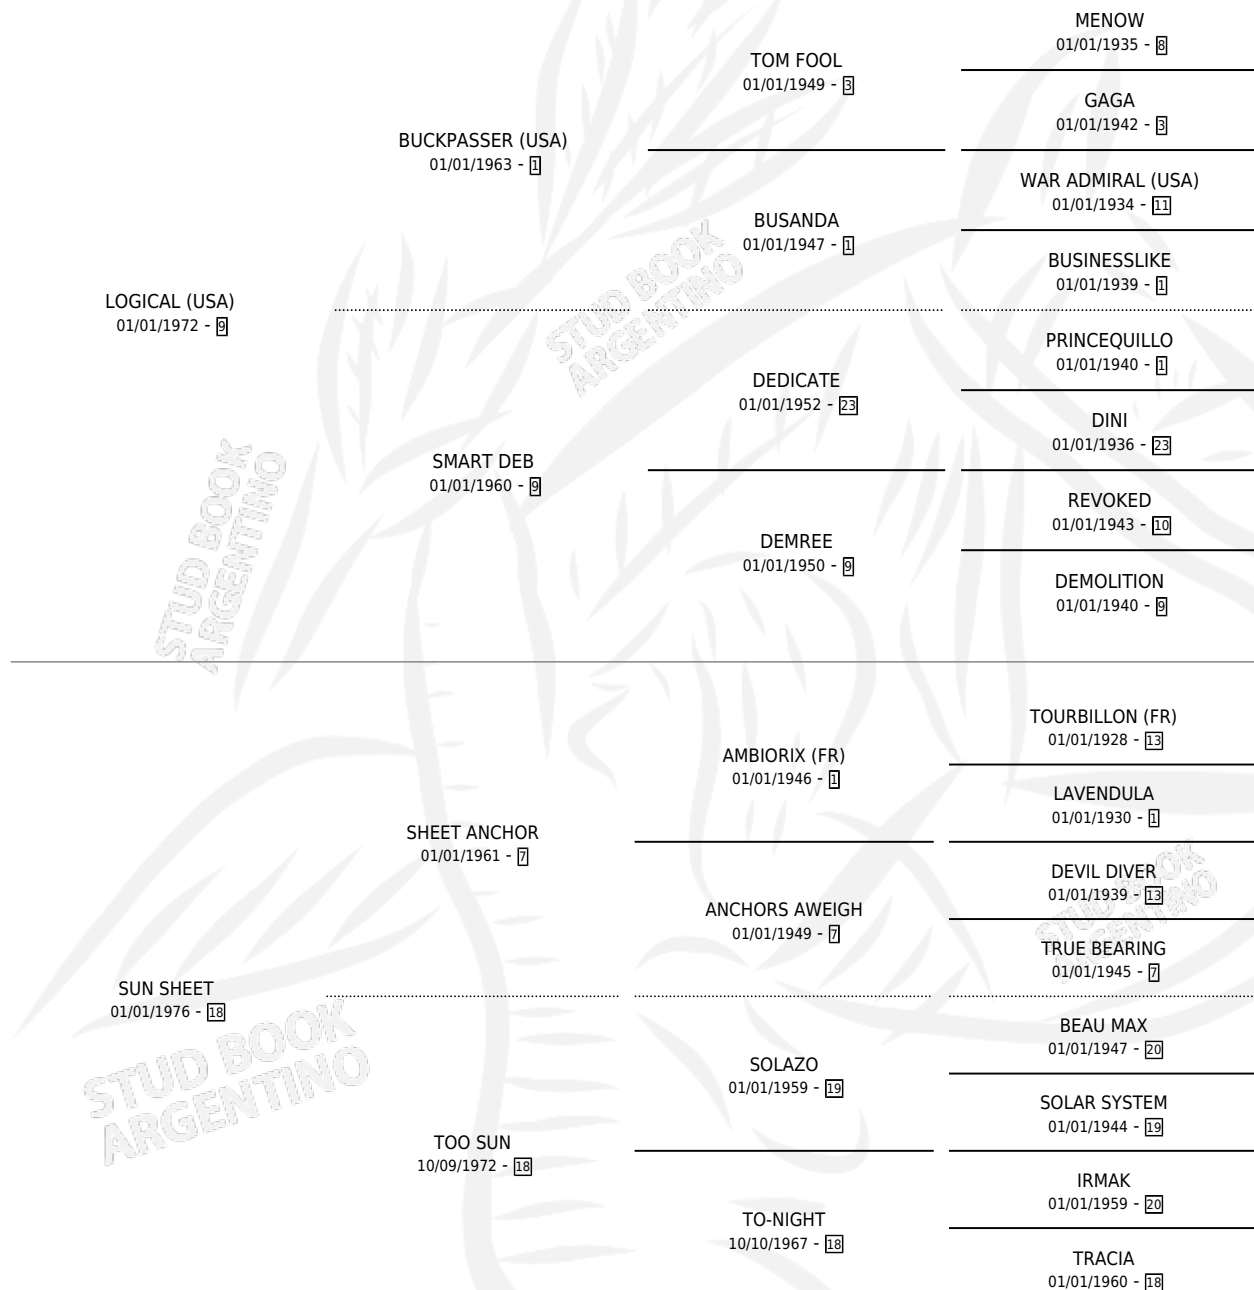

SIGNATARIA

por LOGICAL (USA) y SUN SHEET por SHEET ANCHOR

Argentina · Hembra · Alazan · SP · 01/10/1985
Familia 18-a · Volumen 32

ESTADO

TIPIFICACIÓN SANGUÍNEA	✓
TIPIFICACIÓN POR ADN	X
PASAPORTE	X
IDENTIFICACIÓN POR MICROCHIP	X
REPRODUCTOR	✓

Lugar de nacimiento: La Quebrada

Criador: La Madrugada

~

HIJOS

	MACHOS	HEMBRAS
7 NACIERON	3	4
6 CORRIERON	3	3
4 GANARON	2	2
0 GANADORES CL	0 GANADORES GR	0 GANADORES G1

PEDIGREE