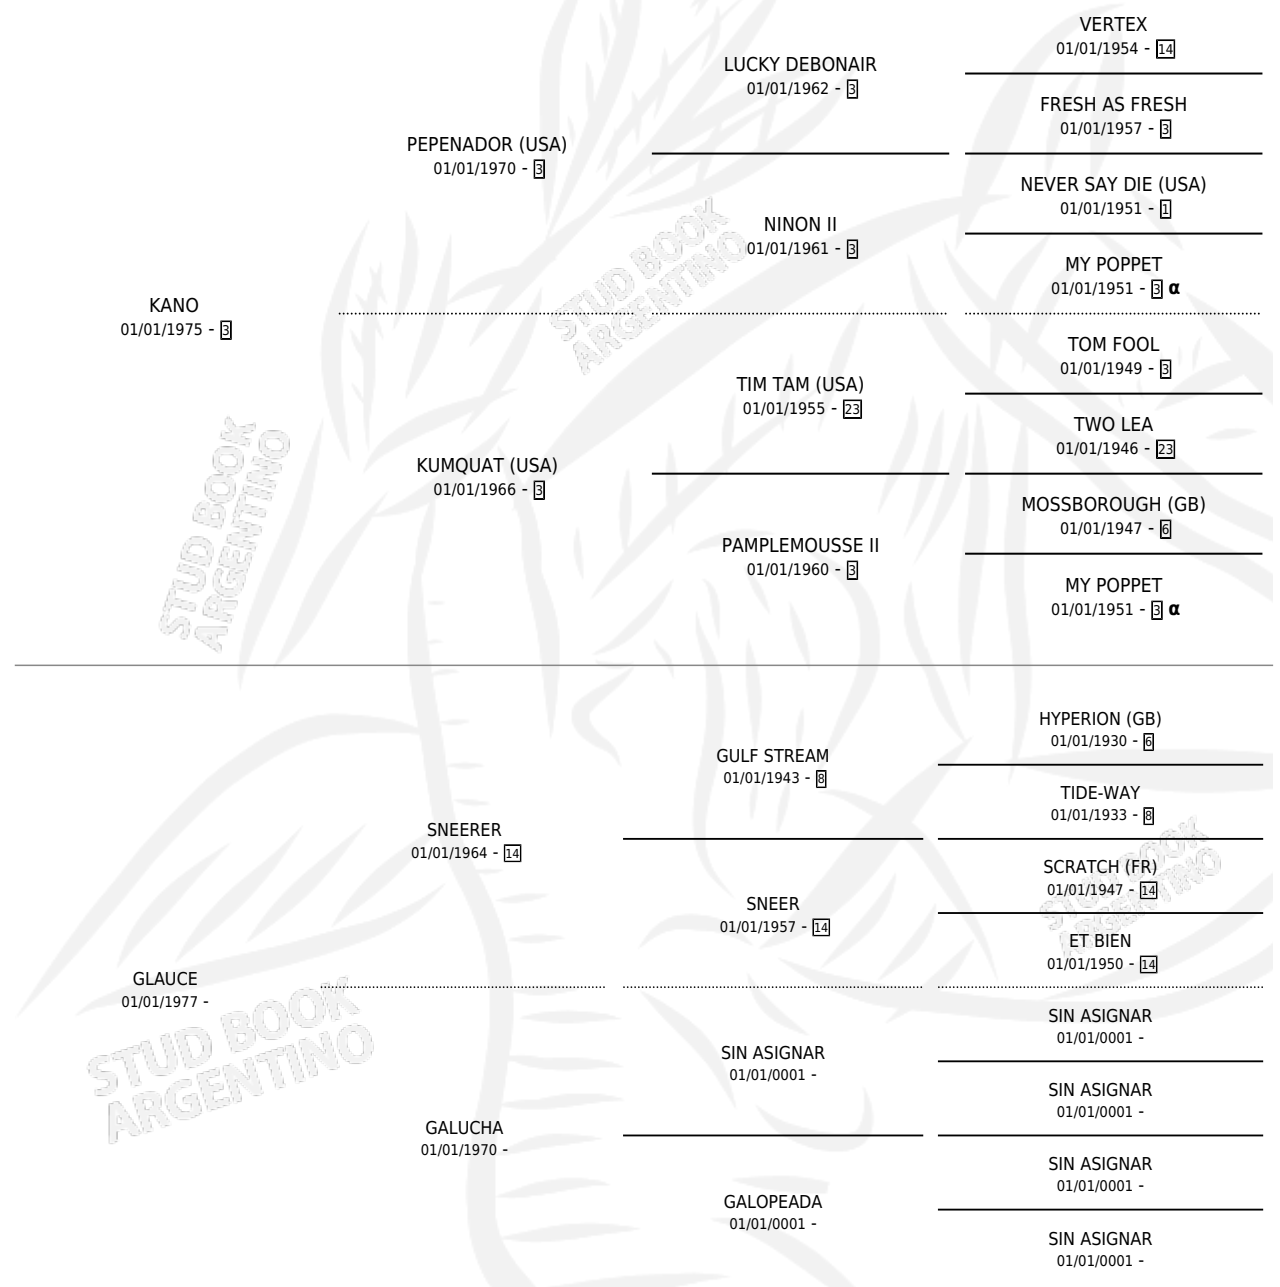

CASI DUENDE

por KANO y GLAUCE por SNEERER

Argentina · Macho · Alazan · SP · 04/10/1985
Familia · Volumen 32

ESTADO

TIPIFICACIÓN SANGUÍNEA	X
TIPIFICACIÓN POR ADN	X
PASAPORTE	X
IDENTIFICACIÓN POR MICROCHIP	X
REPRODUCTOR	X

Lugar de nacimiento: Casualidad

Criador: Sin dato

PEDIGREE

INBREEDING : α

CAMPAÑA

Solo carreras oficiales de Argentina

POR EDAD

EDAD	CC	1°	2°	3°	4°	5°	NP	CLC	CLG	CLCG1	CLGG1	IMPORTE	GANANCIA / CC
3 AÑOS	2	0	1	1	0	0	0	0	0	0	0	\$0	\$0
TOTALES	2	0	1	1	0	0	0	0	0	0	0	\$0	\$0
%		0.0%	50.0%	50.0%	0.0%	0.0%	0.0%	0.0%	0.0%	0.0%	0.0%		