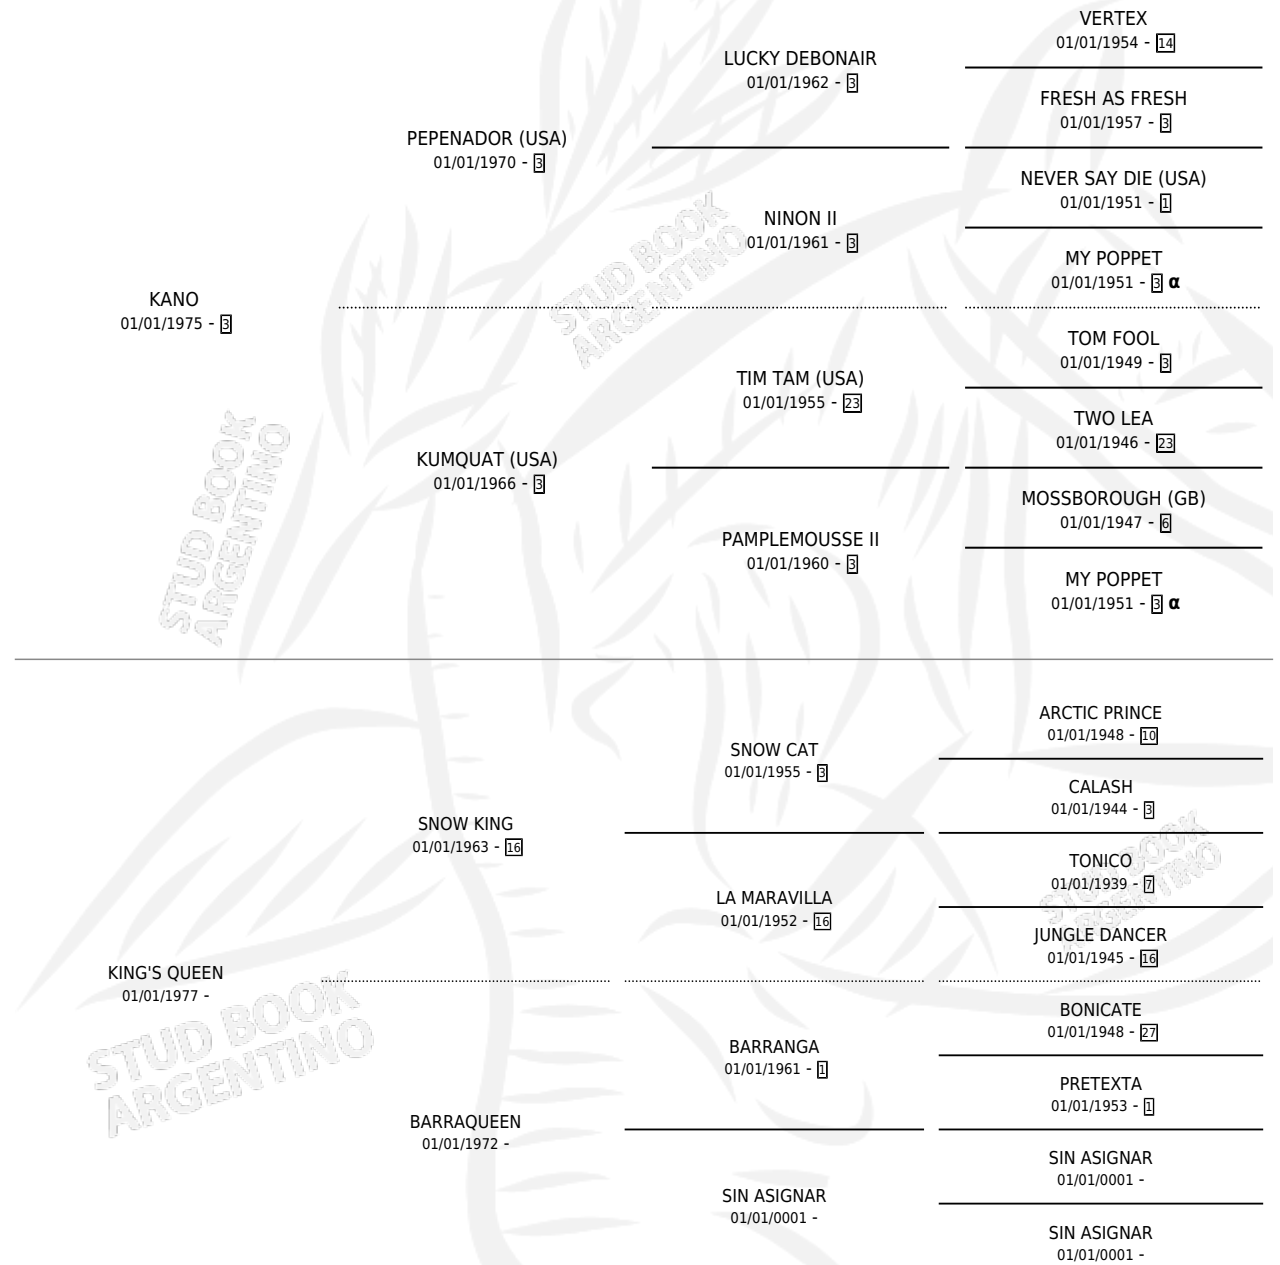

CASI REY

por **KANO** y **KING'S QUEEN** por **SNOW KING**

Argentina · Macho · Alazan · SP · 07/10/1985
Familia · Volumen 32

ESTADO

TIPIFICACIÓN SANGUÍNEA	X
TIPIFICACIÓN POR ADN	X
PASAPORTE	X
IDENTIFICACIÓN POR MICROCHIP	X
REPRODUCTOR	X

Lugar de nacimiento: Casualidad

Criador: Sin dato

PEDIGREE

INBREEDING : α

CASI REY

Datos oficiales del Stud Book Argentino

Documento generado el 10/05/2026

studbook.org.ar