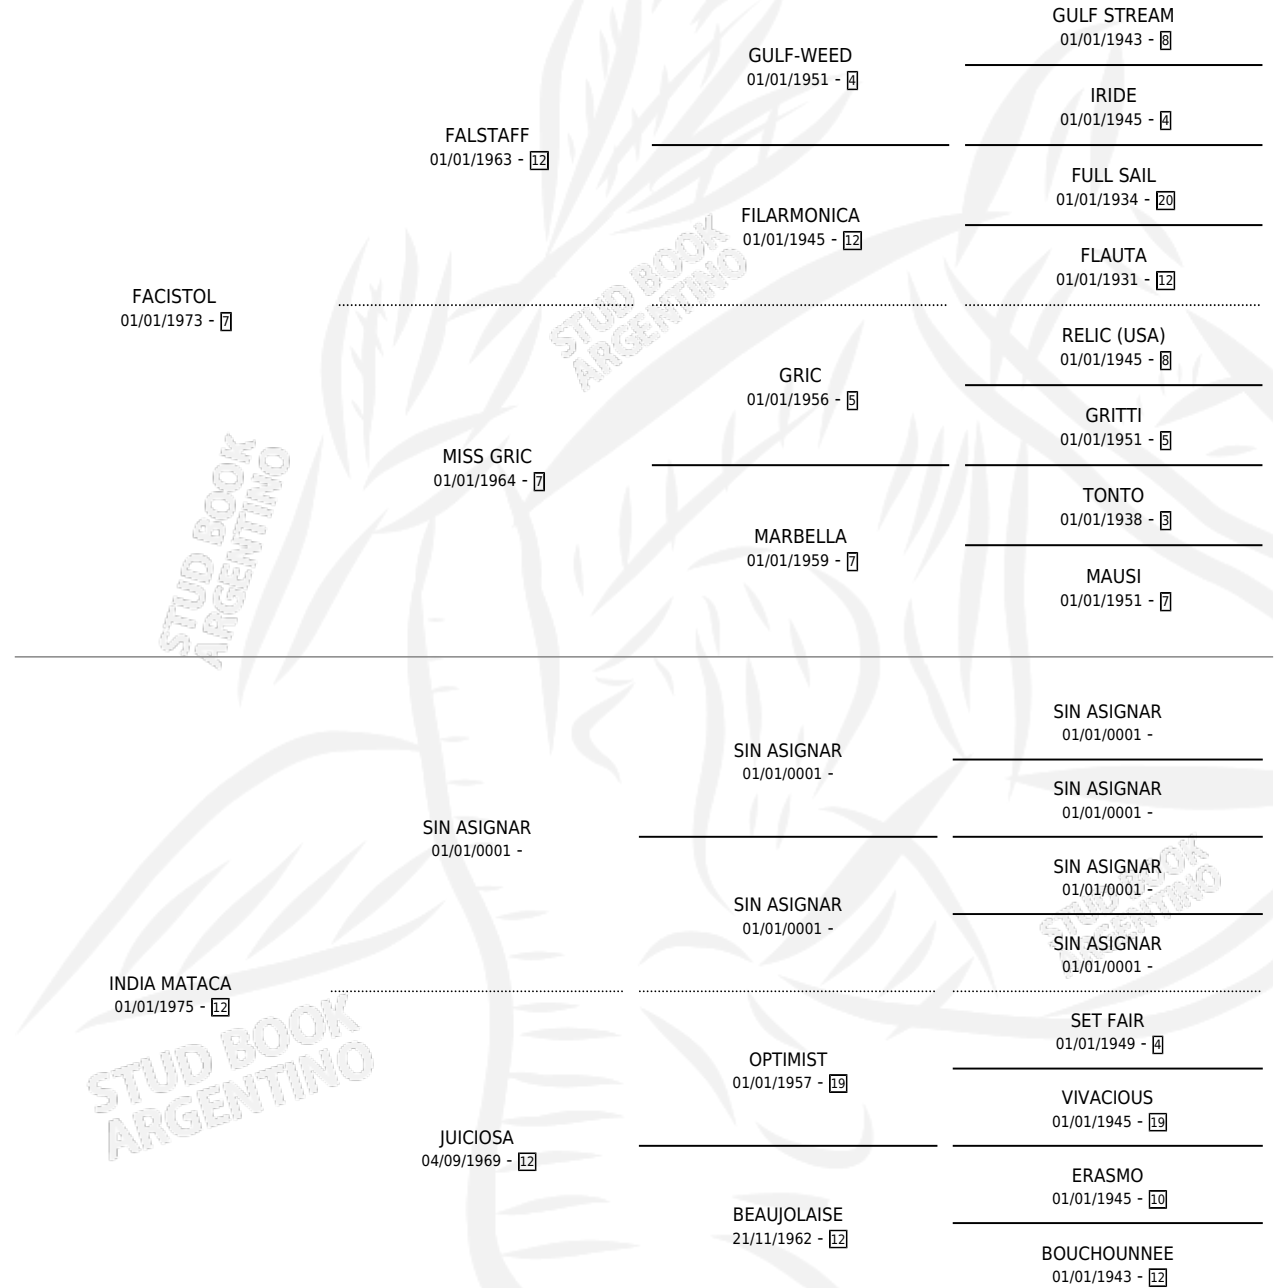

FACTACA

por FACISTOL y INDIA MATACA por SIN ASIGNAR

Argentina · Hembra · Zaino · SP · 24/10/1985
Familia 12-d · Volumen 32

ESTADO

TIPIFICACIÓN SANGUÍNEA	X
TIPIFICACIÓN POR ADN	X
PASAPORTE	X
IDENTIFICACIÓN POR MICROCHIP	X
REPRODUCTOR	X

Lugar de nacimiento: Carrizales

Criador: Sin dato

PEDIGREE

CAMPAÑA

Solo carreras oficiales de Argentina

POR EDAD

EDAD	CC	1°	2°	3°	4°	5°	NP	CLC	CLG	CLCG1	CLGG1	IMPORTE	GANANCIA / CC
3 AÑOS	2	0	0	0	0	1	1	0	0	0	0	\$0	\$0
4 AÑOS	2	0	0	0	0	0	2	0	0	0	0	\$0	\$0
TOTALES	4	0	0	0	0	1	3	0	0	0	0	\$0	\$0
%		0.0%	0.0%	0.0%	0.0%	25.0%	75.0%	0.0%	0.0%	0.0%	0.0%		