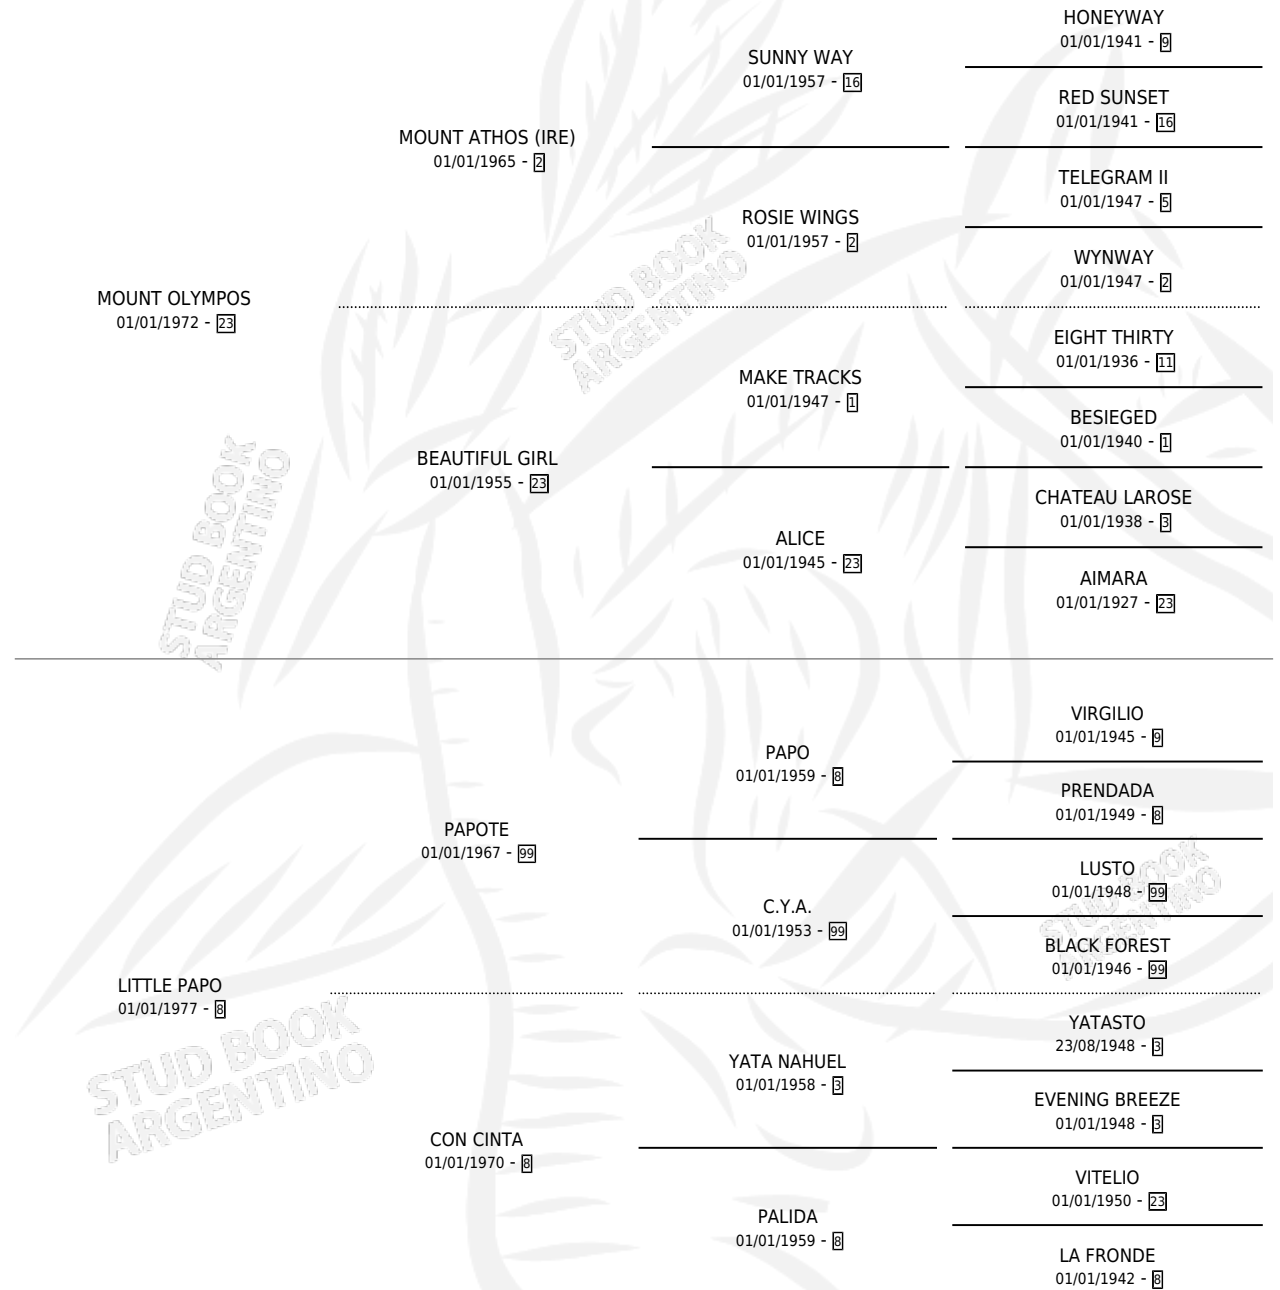

LA OLPA

por MOUNT OLYMPOS y LITTLE PAPO por PAPOTE

Argentina · Hembra · Zaino · SP · 28/08/1985
Familia 8-a · Volumen 32

ESTADO

TIPIFICACIÓN SANGUÍNEA	X
TIPIFICACIÓN POR ADN	X
PASAPORTE	X
IDENTIFICACIÓN POR MICROCHIP	X
REPRODUCTOR	X

Lugar de nacimiento: La Posta de Toledo

Criador: Sin dato

PEDIGREE

CAMPAÑA

Solo carreras oficiales de Argentina

POR EDAD

EDAD	CC	1°	2°	3°	4°	5°	NP	CLC	CLG	CLCG1	CLGG1	IMPORTE	GANANCIA / CC
3 AÑOS	8	0	2	1	2	2	1	0	0	0	0	\$0	\$0
TOTALES	8	0	2	1	2	2	1	0	0	0	0	\$0	\$0
%		0.0%	25.0%	12.5%	25.0%	25.0%	12.5%	0.0%	0.0%	0.0%	0.0%		

Placés en Cordoba en 8 carreras disputadas.

POR DISTANCIA

HIPODROMO	CC	1°	2°	3°	4°	5°	NP	CLC	CLG	CLCG1	CLGG1	IMPORTE
CORDOBA	7	0	2	1	2	1	1	0	0	0	0	\$0
1000 MTS	5	0	1	1	1	1	1	0	0	0	0	\$0
1200 MTS	1	0	1	0	0	0	0	0	0	0	0	\$0
1100 MTS	1	0	0	0	1	0	0	0	0	0	0	\$0
RIO CUARTO	1	0	0	0	0	1	0	0	0	0	0	\$0
1000 MTS	1	0	0	0	0	1	0	0	0	0	0	\$0