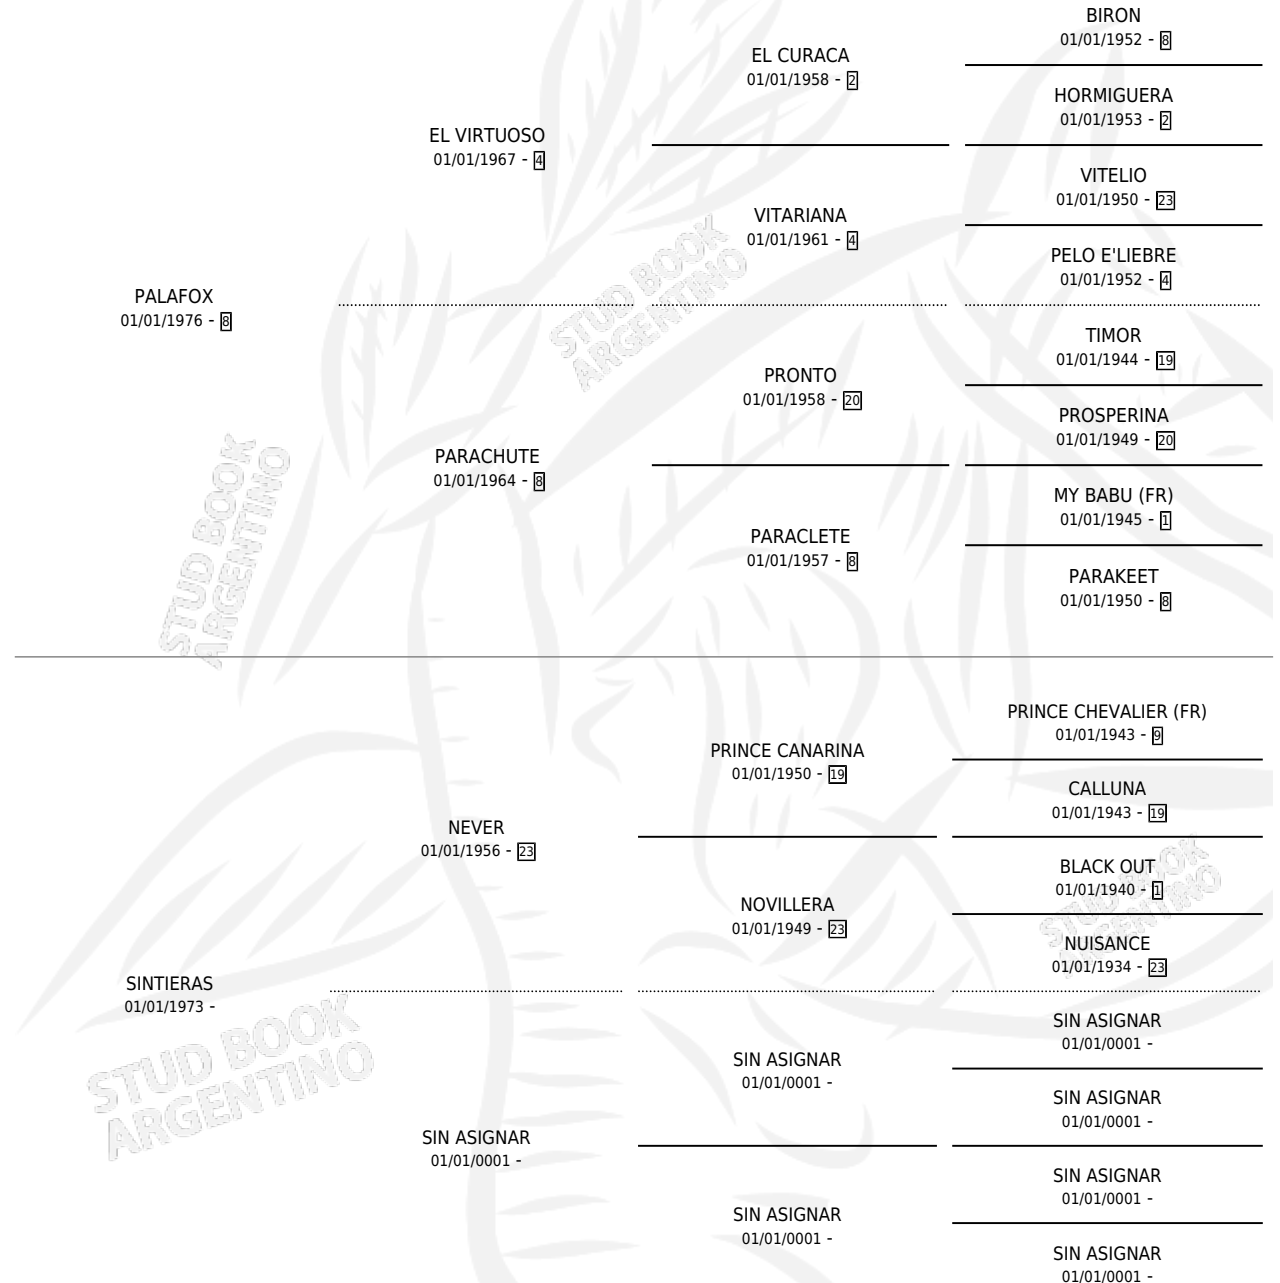

Lugar de nacimiento: La Posta de Toledo

Criador: Sin dato

~

HIJOS

	MACHOS	HEMBRAS
2 NACIERON	1	1
SIN ACTUACIONES		

PEDIGREE

CAMPAÑA

Solo carreras oficiales de Argentina