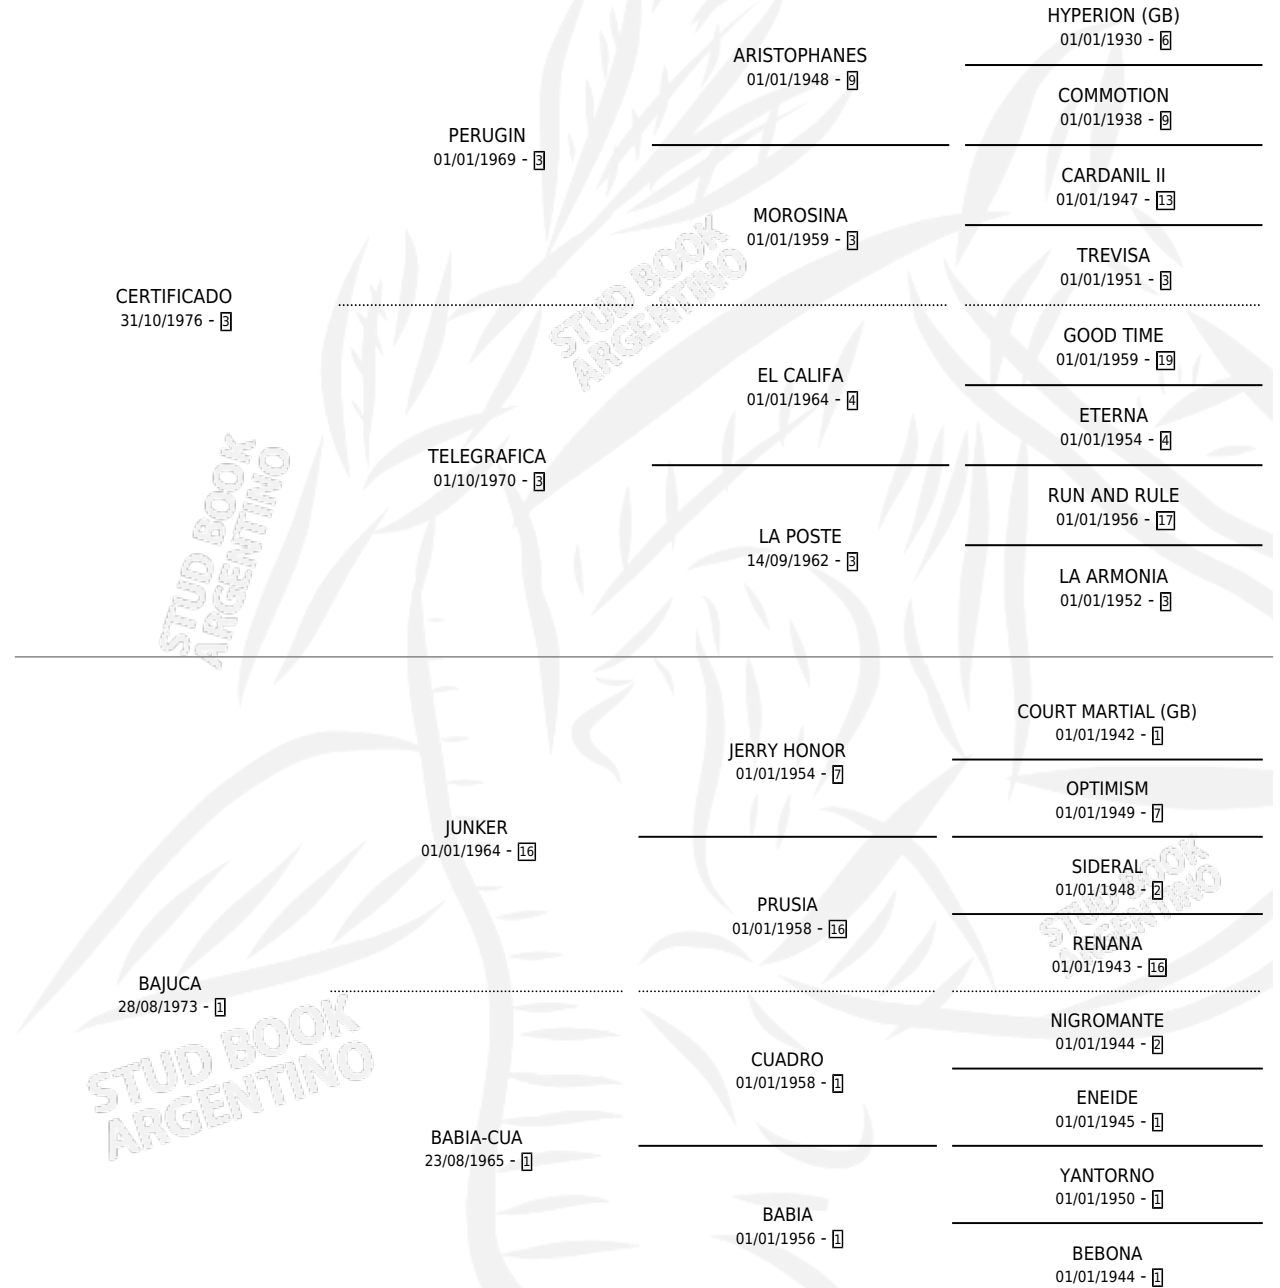

BAAL

por CERTIFICADO y BAJUCA por JUNKER

Argentina · Hembra · Tordillo · SP · 29/09/1985
Familia 1-b · Volumen 32

ESTADO

TIPIFICACIÓN SANGUÍNEA	X
TIPIFICACIÓN POR ADN	X
PASAPORTE	X
IDENTIFICACIÓN POR MICROCHIP	X
REPRODUCTOR	X

Lugar de nacimiento: Campo particular

Criador: Sin dato

PEDIGREE

CAMPAÑA

Solo carreras oficiales de Argentina

POR EDAD

EDAD	CC	1°	2°	3°	4°	5°	NP	CLC	CLG	CLCG1	CLGG1	IMPORTE	GANANCIA / CC
3 AÑOS	13	1	1	4	4	2	1	6	0	0	0	\$0	\$0
4 AÑOS	2	0	0	0	0	0	2	0	0	0	0	\$0	\$0
28 AÑOS	1	0	0	0	0	0	1	0	0	0	0	\$0	\$0
TOTALES	16	1	1	4	4	2	4	6	0	0	0	\$0	\$0
%		6.3%	6.3%	25.0%	25.0%	12.5%	25.0%	37.5%	0.0%	0.0%	0.0%		