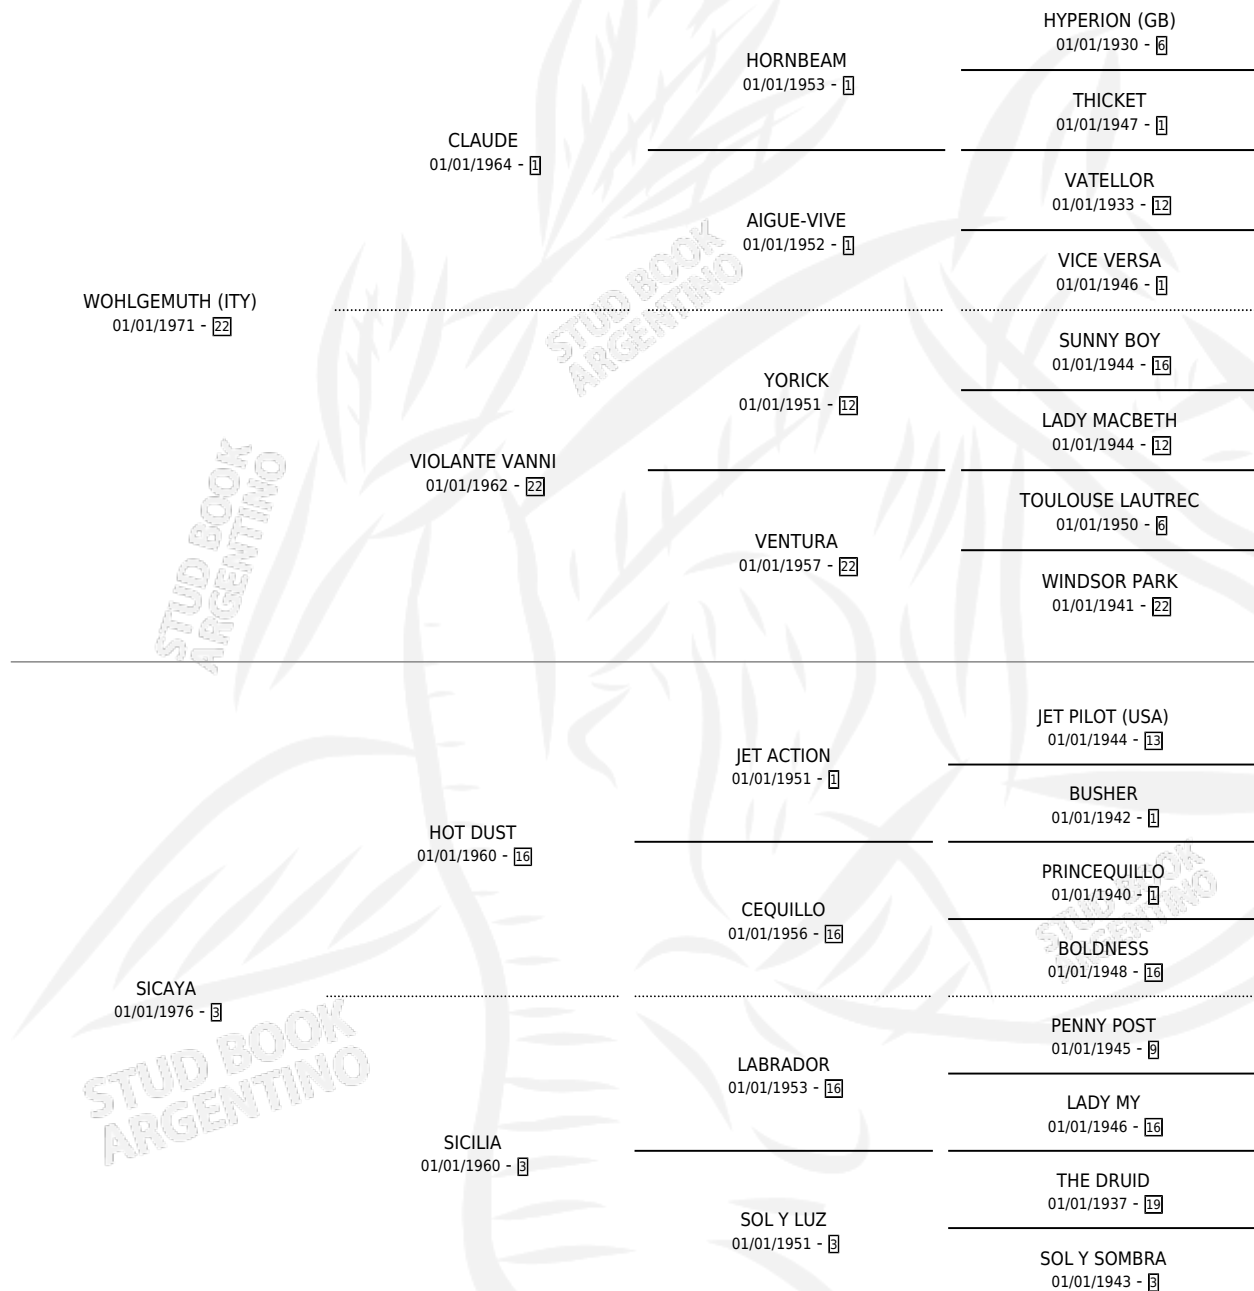

SILANGA

por WOHLGEMUTH (ITY) y SICAYA por HOT DUST

Argentina · Hembra · Zaino Negro · SP · 20/10/1985
Familia 3-n · Volumen 32

ESTADO

TIPIFICACIÓN SANGUÍNEA	X
TIPIFICACIÓN POR ADN	X
PASAPORTE	X
IDENTIFICACIÓN POR MICROCHIP	X
REPRODUCTOR	X

Lugar de nacimiento: Santo Stefano

Criador: Sin dato

PEDIGREE

CAMPAÑA

Solo carreras oficiales de Argentina

POR EDAD

EDAD	CC	1°	2°	3°	4°	5°	NP	CLC	CLG	CLCG1	CLGG1	IMPORTE	GANANCIA / CC
3 AÑOS	4	0	0	0	0	0	4	0	0	0	0	\$0	\$0
TOTALES	4	0	0	0	0	0	4	0	0	0	0	\$0	\$0
%		0.0%	0.0%	0.0%	0.0%	0.0%	100%	0.0%	0.0%	0.0%	0.0%		