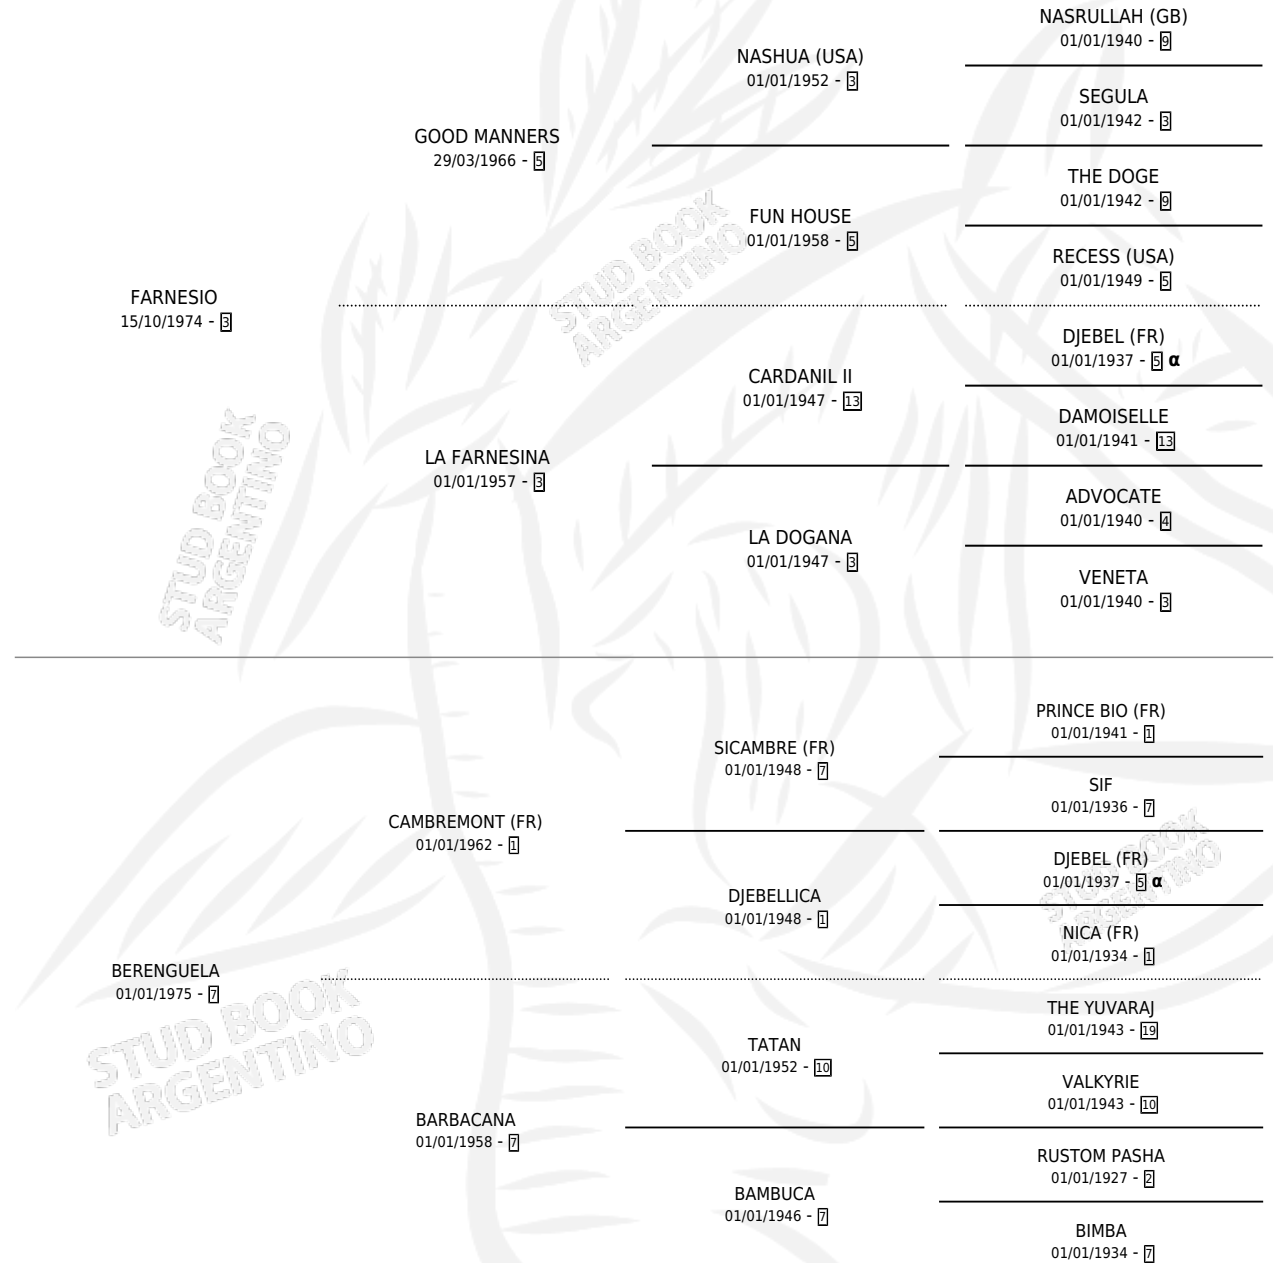

LA YERMA

por **FARNESIO** y **BERENGUELA** por **CAMBREMONT (FR)**

Argentina · Hembra · Zaino · SP · 26/09/1985
Familia 7 · Volumen 32

ESTADO

TIPIFICACIÓN SANGUÍNEA	✓
TIPIFICACIÓN POR ADN	✓
PASAPORTE	X
IDENTIFICACIÓN POR MICROCHIP	X
REPRODUCTOR	✓

Lugar de nacimiento: La Biznaga

Criador: El Turf

~

HIJOS

	MACHOS	HEMBRAS
16 NACIERON	9	7
11 CORRIERON	5	6
9 GANARON	4	5
0 GANADORES CL	0 GANADORES GR	0 GANADORES G1

PEDIGREE

INBREEDING : α