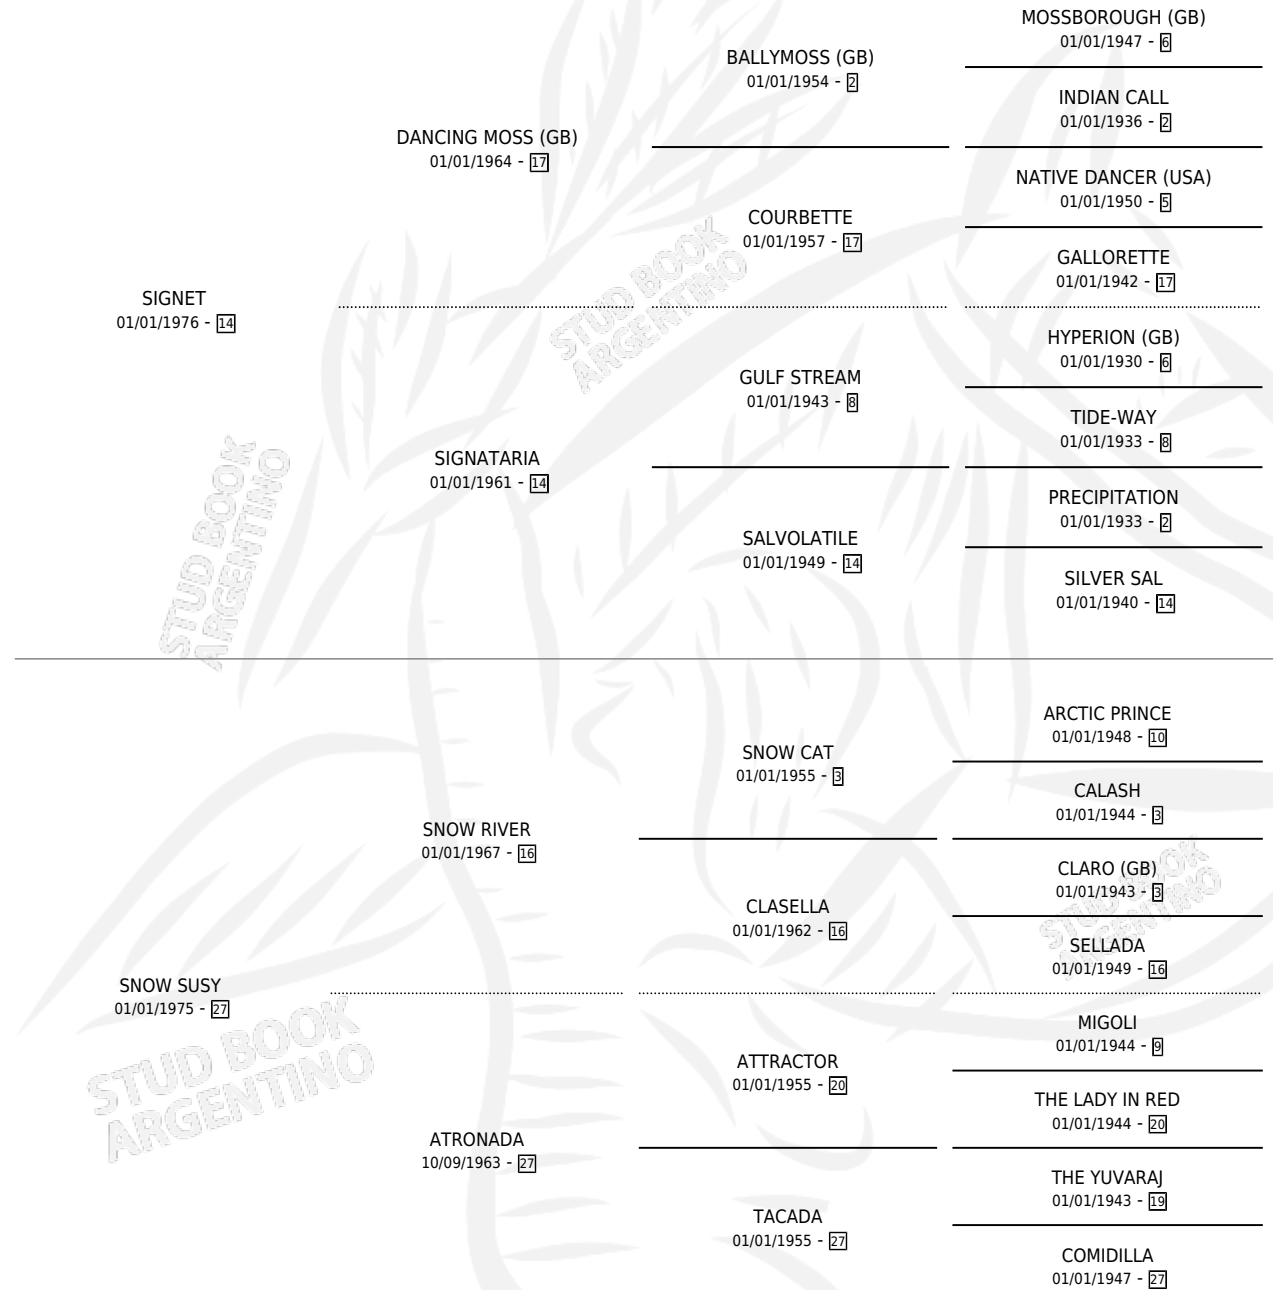

SIGNAL RIVER

por **SIGNET** y **SNOW SUSY** por **SNOW RIVER**

Argentina · Hembra · Alazan · SP · 24/09/1985
Familia 27 · Volumen 32

ESTADO

TIPIFICACIÓN SANGUÍNEA	X
TIPIFICACIÓN POR ADN	X
PASAPORTE	X
IDENTIFICACIÓN POR MICROCHIP	X
REPRODUCTOR	X

Lugar de nacimiento: Rosita

Criador: Rosita

PEDIGREE

SIGNAL RIVER

Datos oficiales del Stud Book Argentino

Documento generado el 10/06/2026

studbook.org.ar