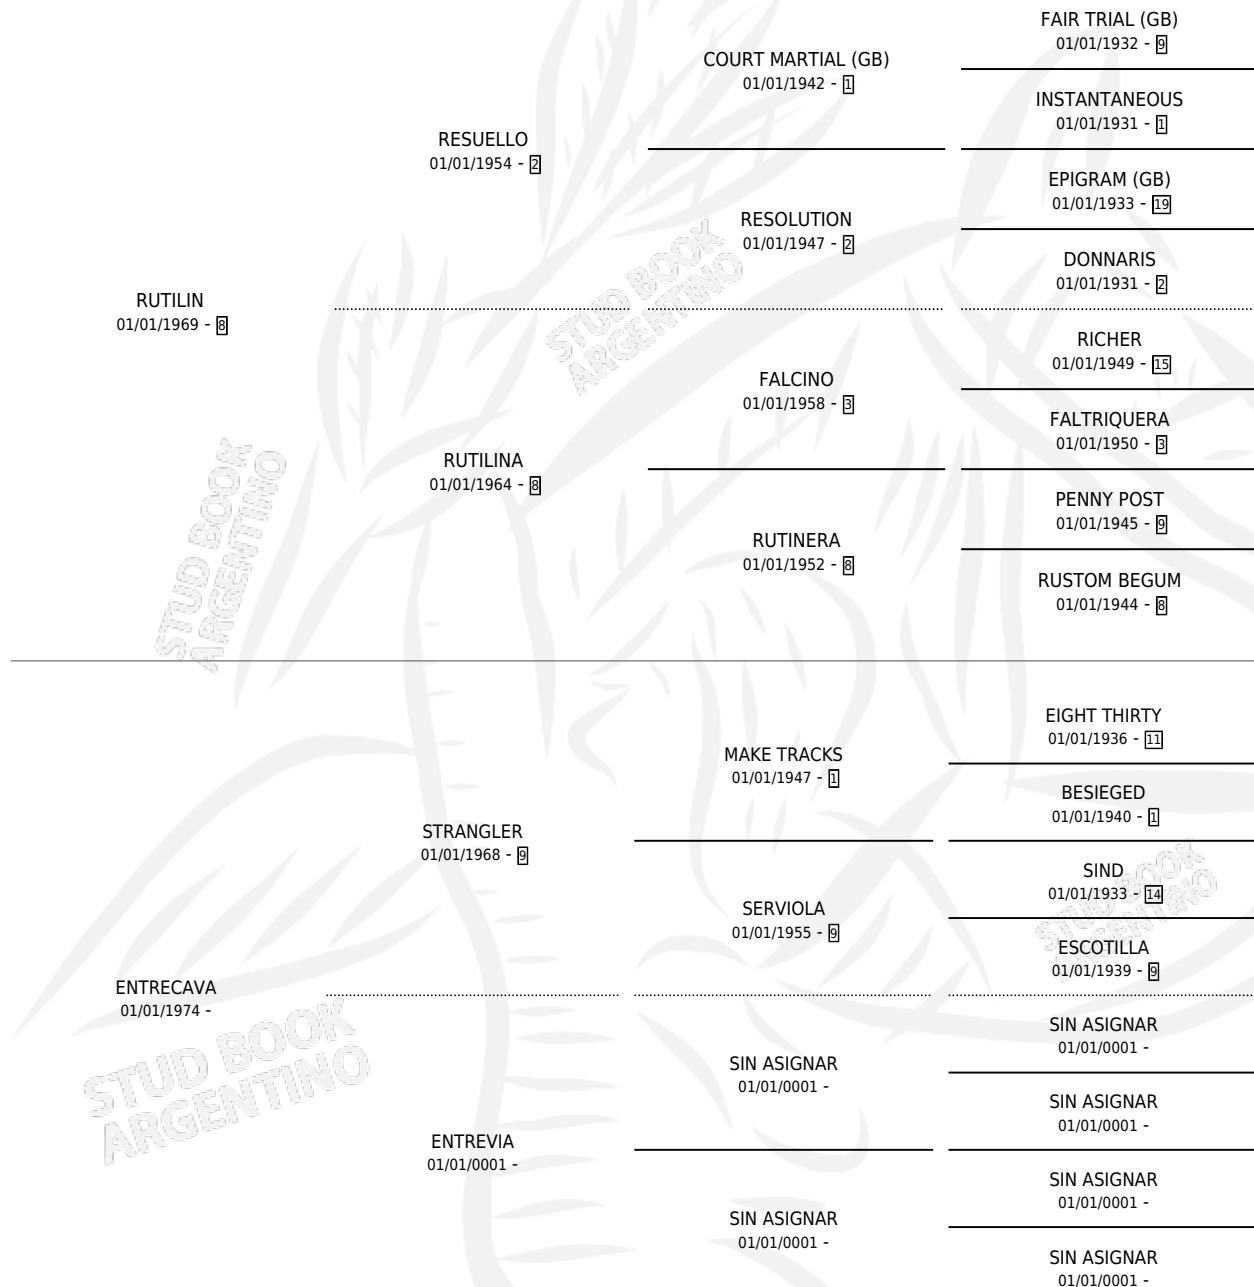

SERAS ETERNA

por RUTILIN y ENTRECAVA por STRANGLER

Argentina · Hembra · Alazan · SP · 06/10/1985
Familia · Volumen 32

ESTADO

TIPIFICACIÓN SANGUÍNEA	✓
TIPIFICACIÓN POR ADN	X
PASAPORTE	X
IDENTIFICACIÓN POR MICROCHIP	X
REPRODUCTOR	✓

Lugar de nacimiento: La Cantora

Criador: Serra Marcelo Hector

~

HIJOS

	MACHOS	HEMBRAS
1 NACIERON	1	0

SIN ACTUACIONES

PEDIGREE