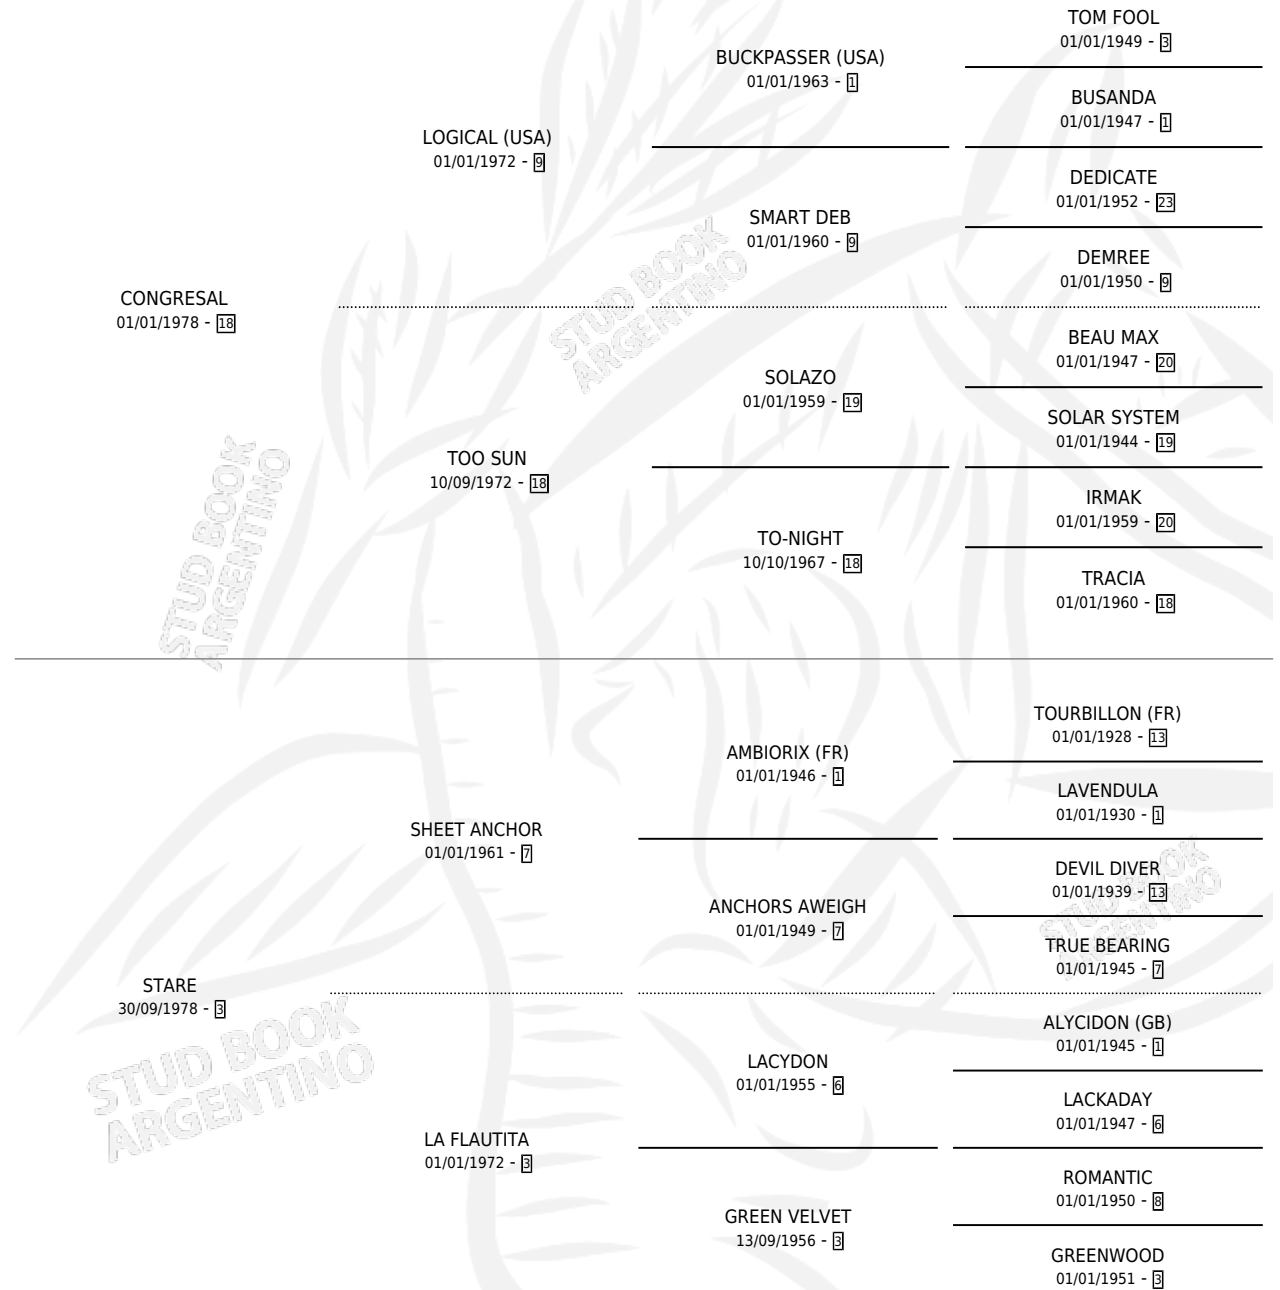

CONSTELLA

por CONGRESAL y STARE por SHEET ANCHOR

Argentina · Hembra · Zaino Doradillo · SP · 28/10/1985
Familia 3-j · Volumen 32

ESTADO

TIPIFICACIÓN SANGUÍNEA	X
TIPIFICACIÓN POR ADN	X
PASAPORTE	X
IDENTIFICACIÓN POR MICROCHIP	X
REPRODUCTOR	X

Lugar de nacimiento: San Cayetano

Criador: Sin dato

PEDIGREE

CAMPAÑA

Solo carreras oficiales de Argentina

POR EDAD

EDAD	CC	1°	2°	3°	4°	5°	NP	CLC	CLG	CLCG1	CLGG1	IMPORTE	GANANCIA / CC
3 AÑOS	5	0	0	0	0	0	5	0	0	0	0	\$0	\$0
TOTALES	5	0	0	0	0	0	5	0	0	0	0	\$0	\$0
%		0.0%	0.0%	0.0%	0.0%	0.0%	100%	0.0%	0.0%	0.0%	0.0%		