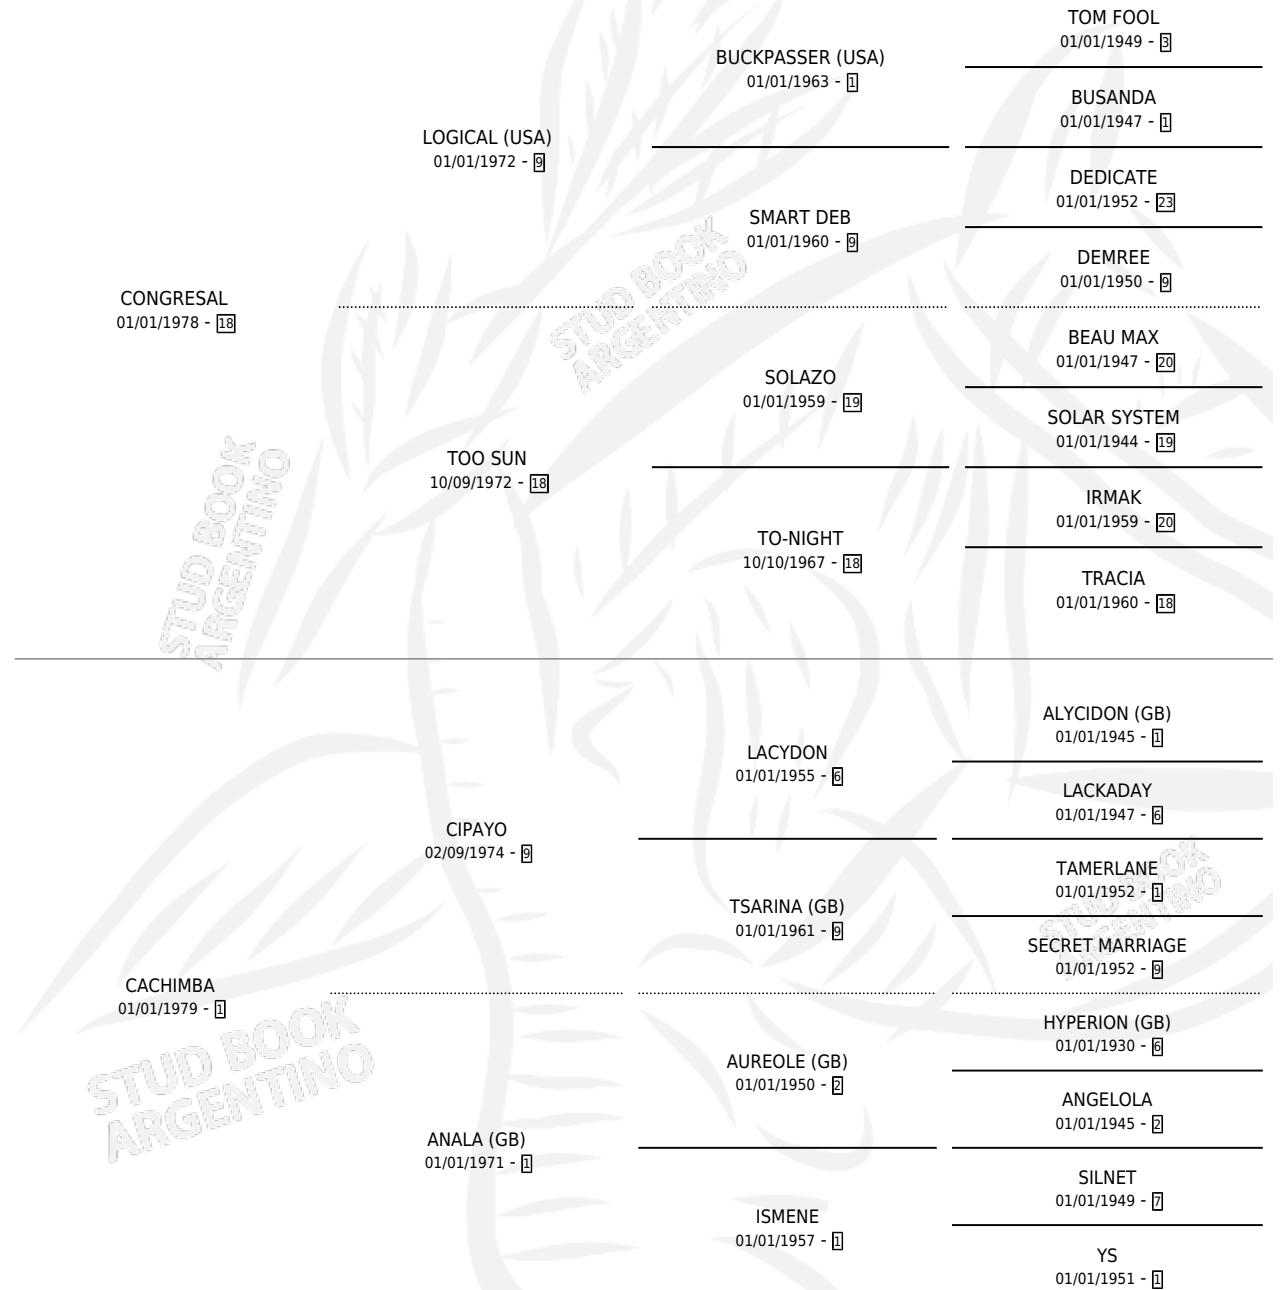

CONANTONIO

por CONGRESAL y CACHIMBA por CIPAYO

Argentina · Macho · Alazan · SP · 07/10/1985
Familia 1-f · Volumen 32

ESTADO

TIPIFICACIÓN SANGUÍNEA	X
TIPIFICACIÓN POR ADN	X
PASAPORTE	X
IDENTIFICACIÓN POR MICROCHIP	X
REPRODUCTOR	X

Lugar de nacimiento: San Cayetano

Criador: Sin dato

PEDIGREE

CAMPAÑA

Solo carreras oficiales de Argentina

POR EDAD

EDAD	CC	1°	2°	3°	4°	5°	NP	CLC	CLG	CLCG1	CLGG1	IMPORTE	GANANCIA / CC
3 AÑOS	2	2	0	0	0	0	0	0	0	0	0	\$0	\$0
4 AÑOS	5	2	1	2	0	0	0	1	0	0	0	\$0	\$0
5 AÑOS	4	1	1	1	1	0	0	1	0	0	0	\$0	\$0
TOTALES	11	5	2	3	1	0	0	2	0	0	0	\$0	\$0
%		45.5%	18.2%	27.3%	9.1%	0.0%	0.0%	18.2%	0.0%	0.0%	0.0%		