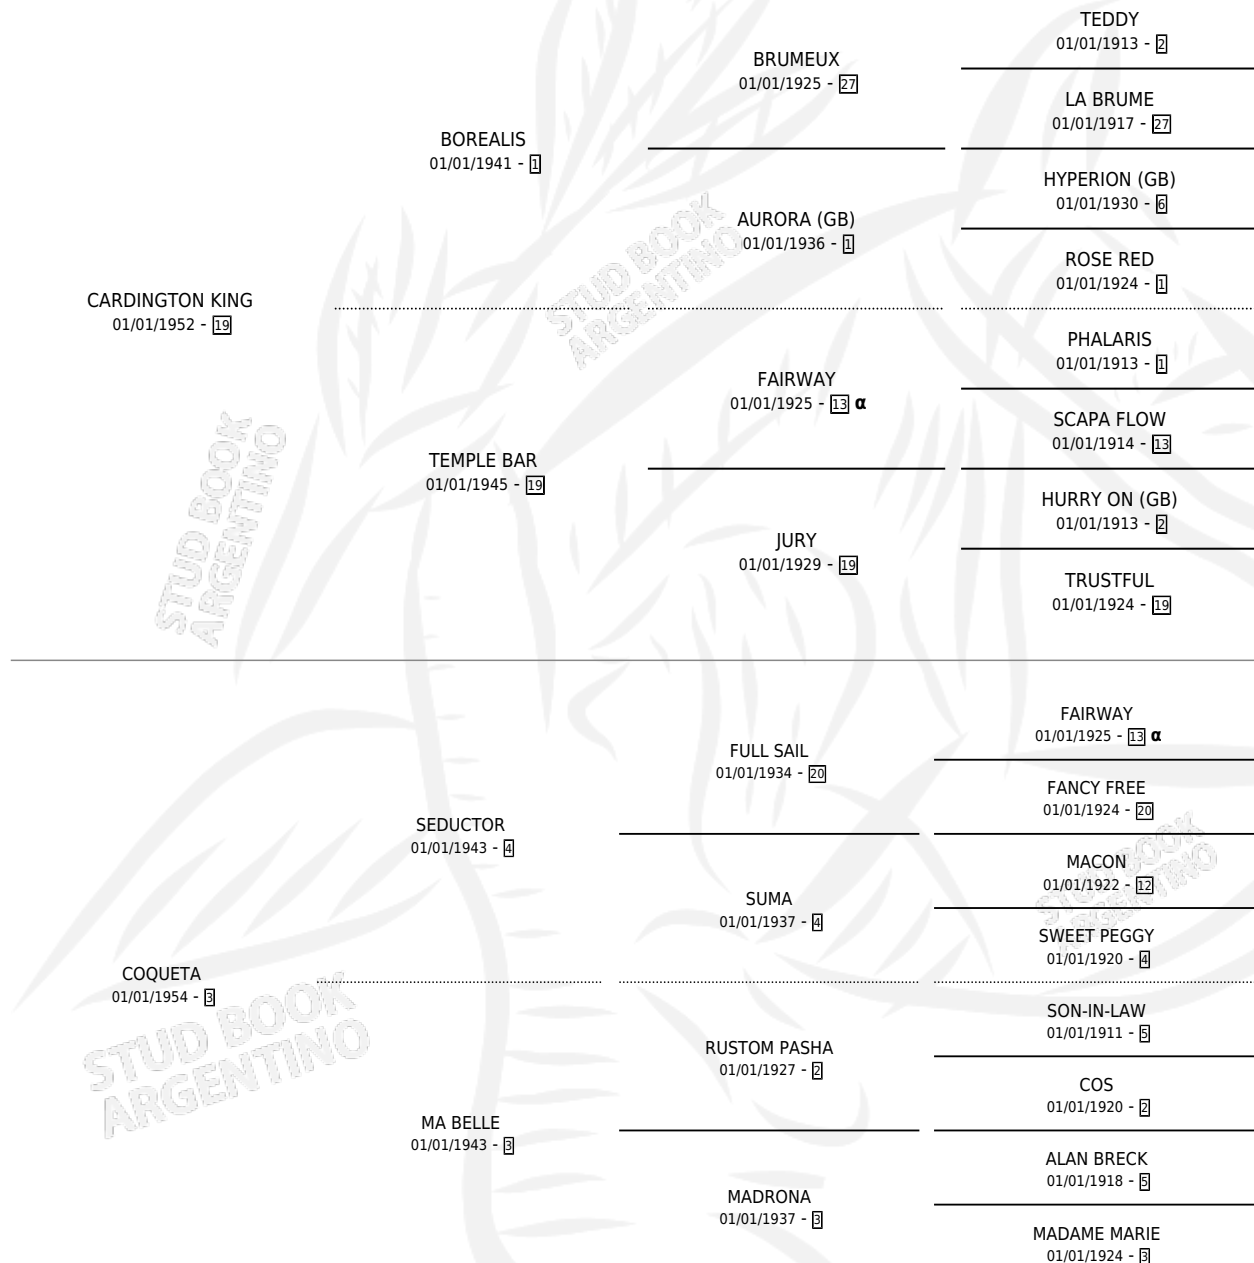

RIVALITE

por **CARDINGTON KING** y **COQUETA** por **SEDUCTOR**

Argentina · Hembra · Alazan Tostado · SP · 01/01/1968
Familia 3-h · Volumen 26

ESTADO

TIPIFICACIÓN SANGUÍNEA	X
TIPIFICACIÓN POR ADN	X
PASAPORTE	X
IDENTIFICACIÓN POR MICROCHIP	X
REPRODUCTOR	✓

Lugar de nacimiento: Campo particular

Criador: Sin dato

~

HIJOS

	MACHOS	HEMBRAS
4 NACIERON	1	3
2 CORRIERON	1	1
1 GANARON	1	0
0 GANADORES CL	0 GANADORES GR	0 GANADORES G1

PEDIGREE

INBREEDING : α

S

mientos 3 / Efectividad 75.00%

PADRILLO	PRODUCTO	CRIADOR	1ER SERVICIO	ÚLTIMO SERVICIO
PRINCIPE ROJO	∅		17/11/1986	19/11/1986
RIVALITE CAMBREMONT (FR)	ANDRUMIA (H ZN, 03/10/1986) MURIÓ EL 21/02/1995	SIN DATO	30/10/1985	30/10/1985
Datos oficiales del Stud Book Argentino MOUNTAINOS (IRE)	MANDARINE (H Z, 09/09/1984)	SIN DATO		
studbook.org.ar SALT MARSH (USA)	MAYERLING (H AT, 22/10/1985) •MURIÓ EL 10/10/2003•	ASOCIACION COOPERATIVA DE CRIADORES DE CABALLOS DE CARRERA		