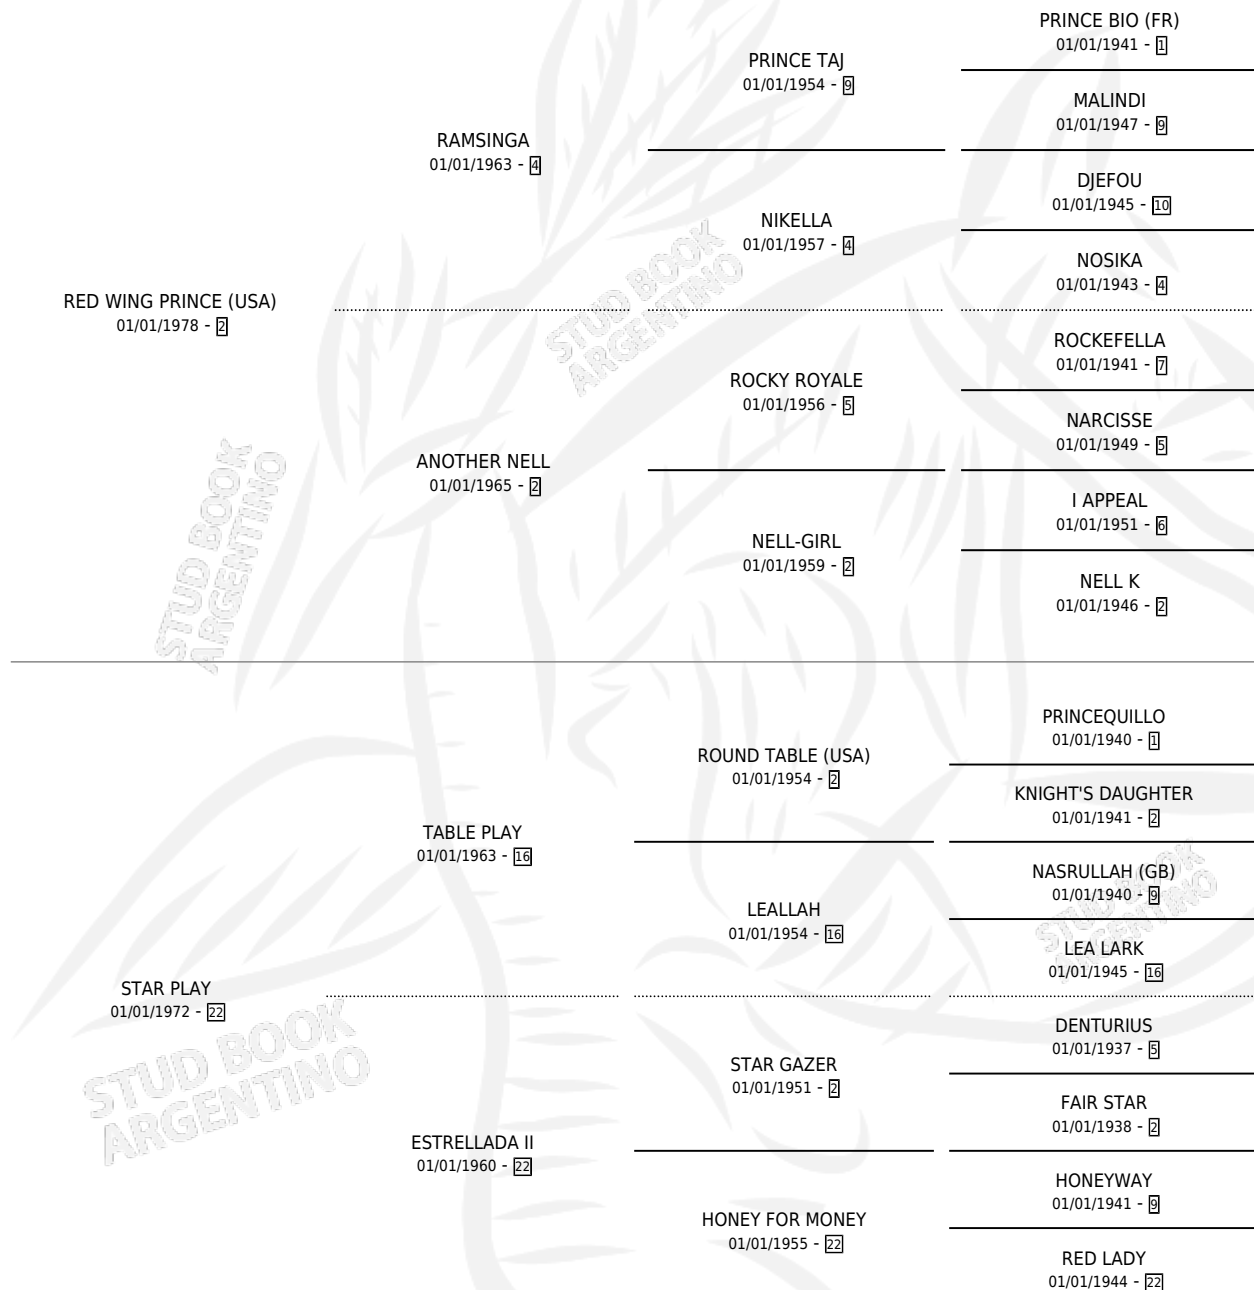

BLEU AZUR

por **RED WING PRINCE (USA)** y **STAR PLAY** por **TABLE PLAY**

Argentina · Hembra · Zaino Doradillo · SP · 30/09/1985
Familia 22-a · Volumen 32

ESTADO

TIPIFICACIÓN SANGUÍNEA	✓
TIPIFICACIÓN POR ADN	X
PASAPORTE	X
IDENTIFICACIÓN POR MICROCHIP	X
REPRODUCTOR	✓

Lugar de nacimiento: Campo particular

Criador: Sin dato

~

HIJOS

	MACHOS	HEMBRAS
6 NACIERON	2	4
2 CORRIERON	0	2

SIN ACTUACIONES

PEDIGREE