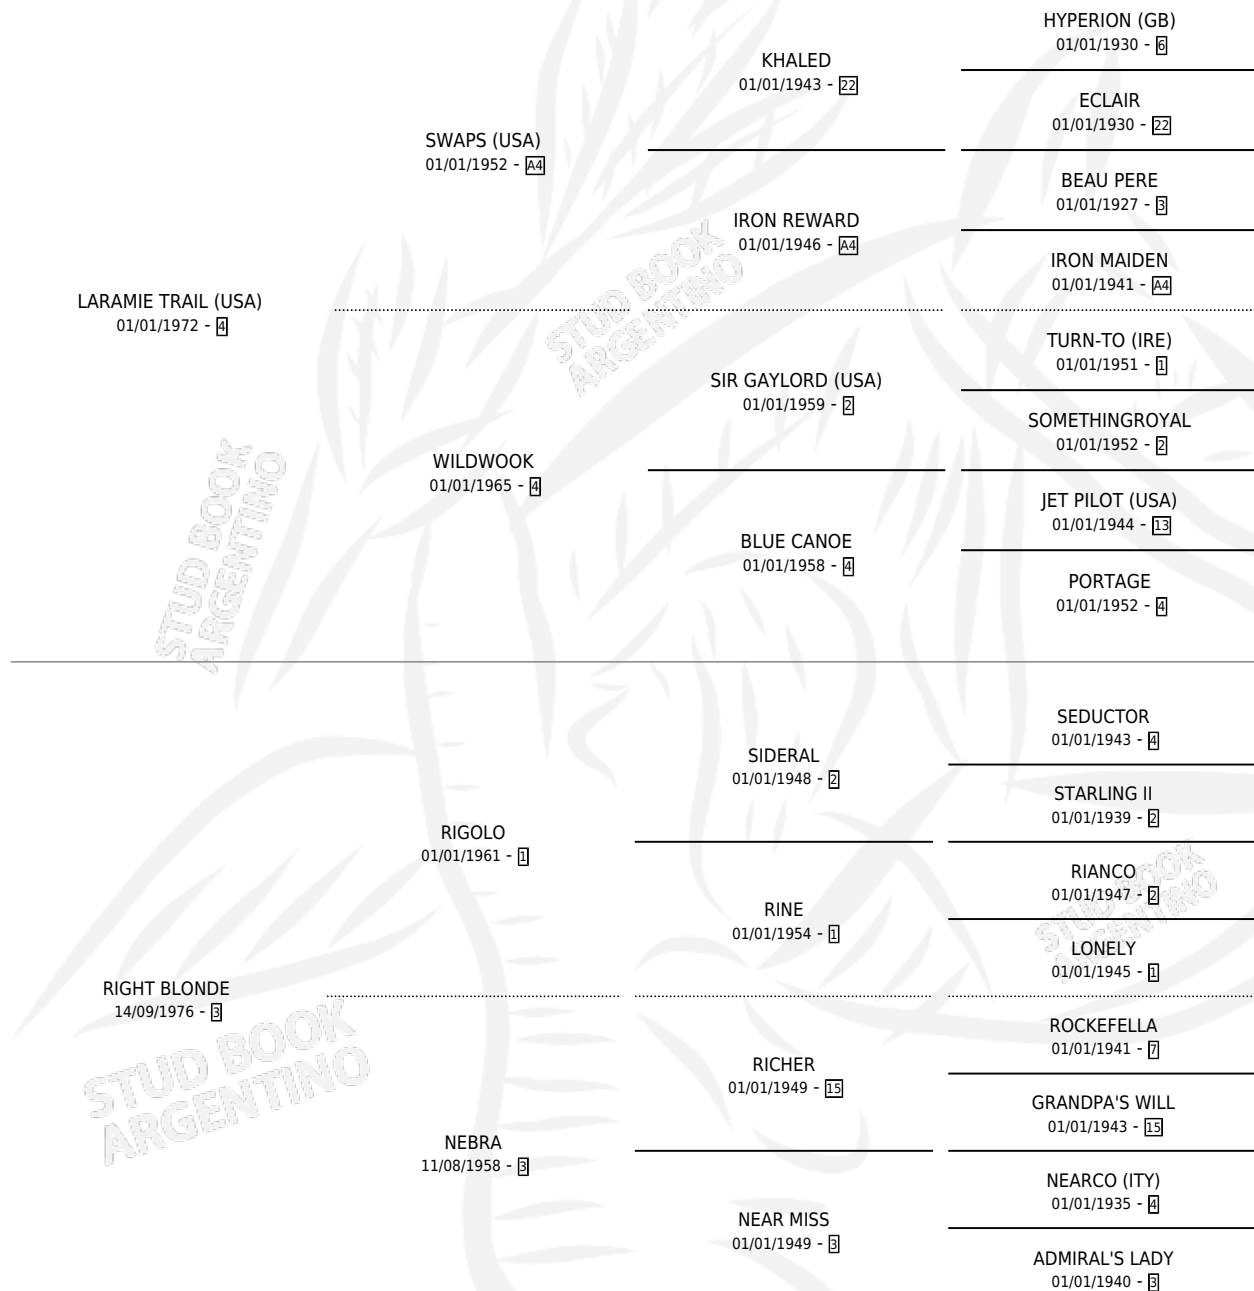

LAFORET

por LARAMIE TRAIL (USA) y RIGHT BLONDE por RIGOLO

Argentina · Hembra · Zaino · SP · 09/10/1985
Familia 3-e · Volumen 32

ESTADO

TIPIFICACIÓN SANGUÍNEA	X
TIPIFICACIÓN POR ADN	X
PASAPORTE	X
IDENTIFICACIÓN POR MICROCHIP	X
REPRODUCTOR	X

Lugar de nacimiento: El Candil

Criador: Sin dato

PEDIGREE

LAFORET

Datos oficiales del Stud Book Argentino

Documento generado el 25/04/2026

studbook.org.ar