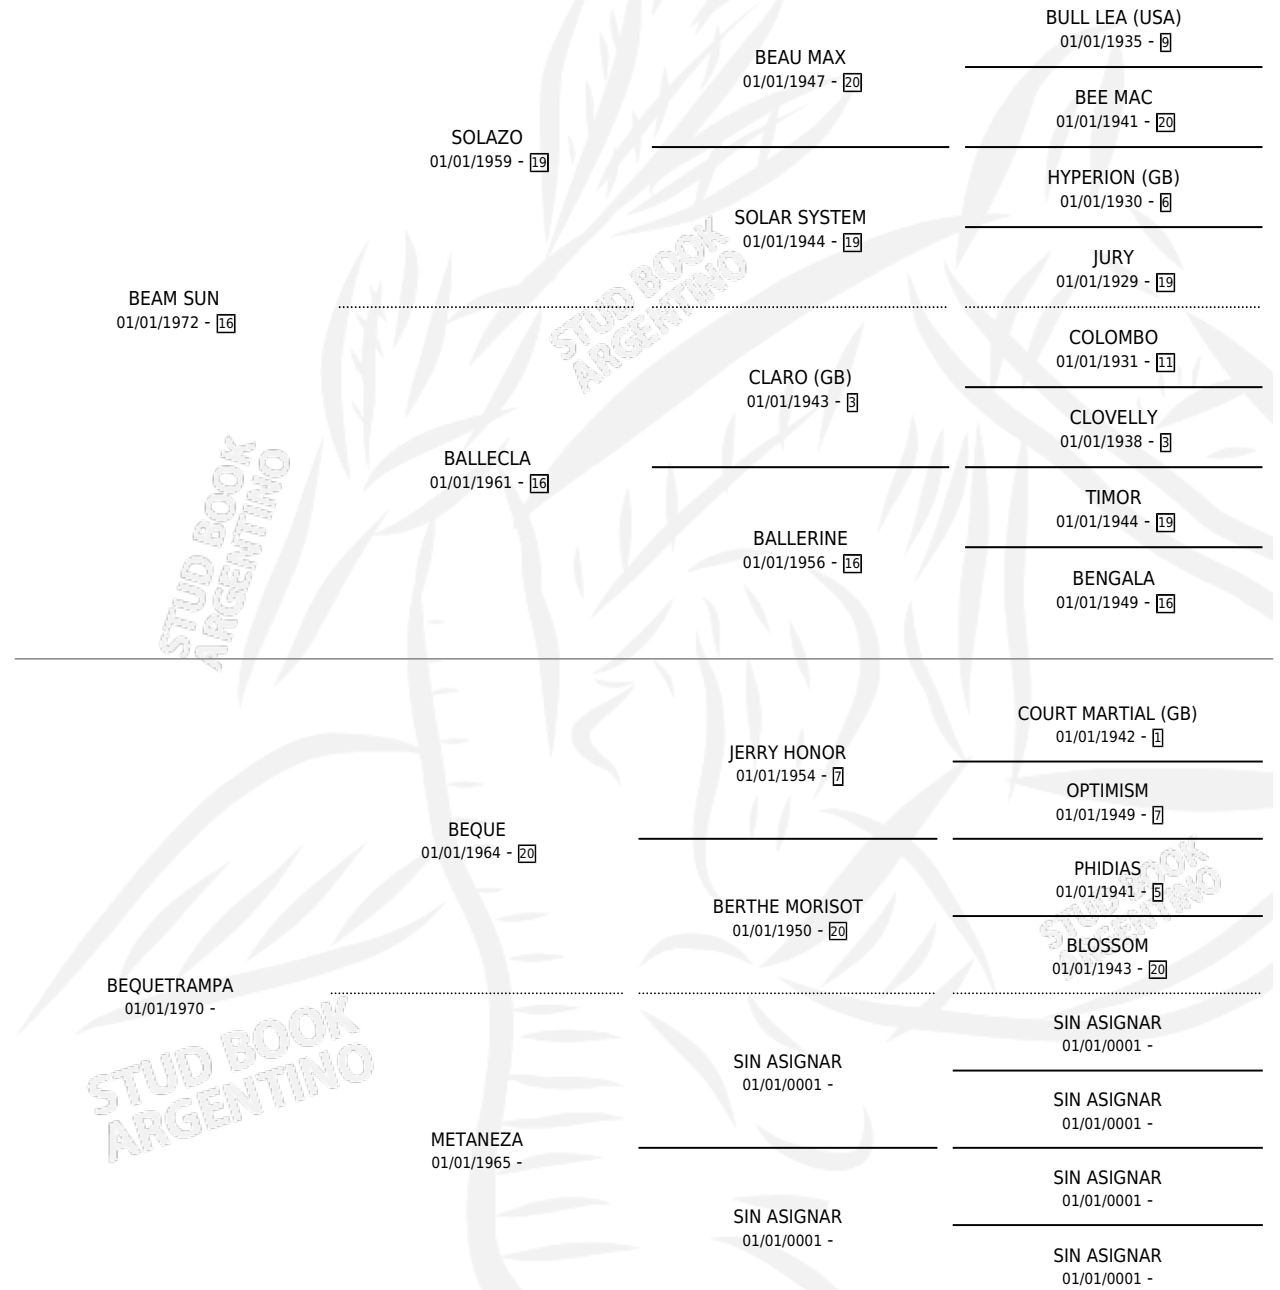

TRAMPOSO BEAM

por BEAM SUN y BEQUETRAMPA por BEQUE

Argentina · Macho · Zaino · SP · 20/09/1985
Familia · Volumen 32

ESTADO

TIPIFICACIÓN SANGUÍNEA	X
TIPIFICACIÓN POR ADN	X
PASAPORTE	X
IDENTIFICACIÓN POR MICROCHIP	X
REPRODUCTOR	X

Lugar de nacimiento: La Fortuna

Criador: Sin dato

PEDIGREE

CAMPAÑA

Solo carreras oficiales de Argentina

POR EDAD

EDAD	CC	1°	2°	3°	4°	5°	NP	CLC	CLG	CLCG1	CLGG1	IMPORTE	GANANCIA / CC
4 AÑOS	2	1	1	0	0	0	0	0	0	0	0	\$400,000	\$200,000
TOTALES	2	1	1	0	0	0	0	0	0	0	0	\$400,000	\$200,000
%		50.0%	50.0%	0.0%	0.0%	0.0%	0.0%	0.0%	0.0%	0.0%	0.0%		