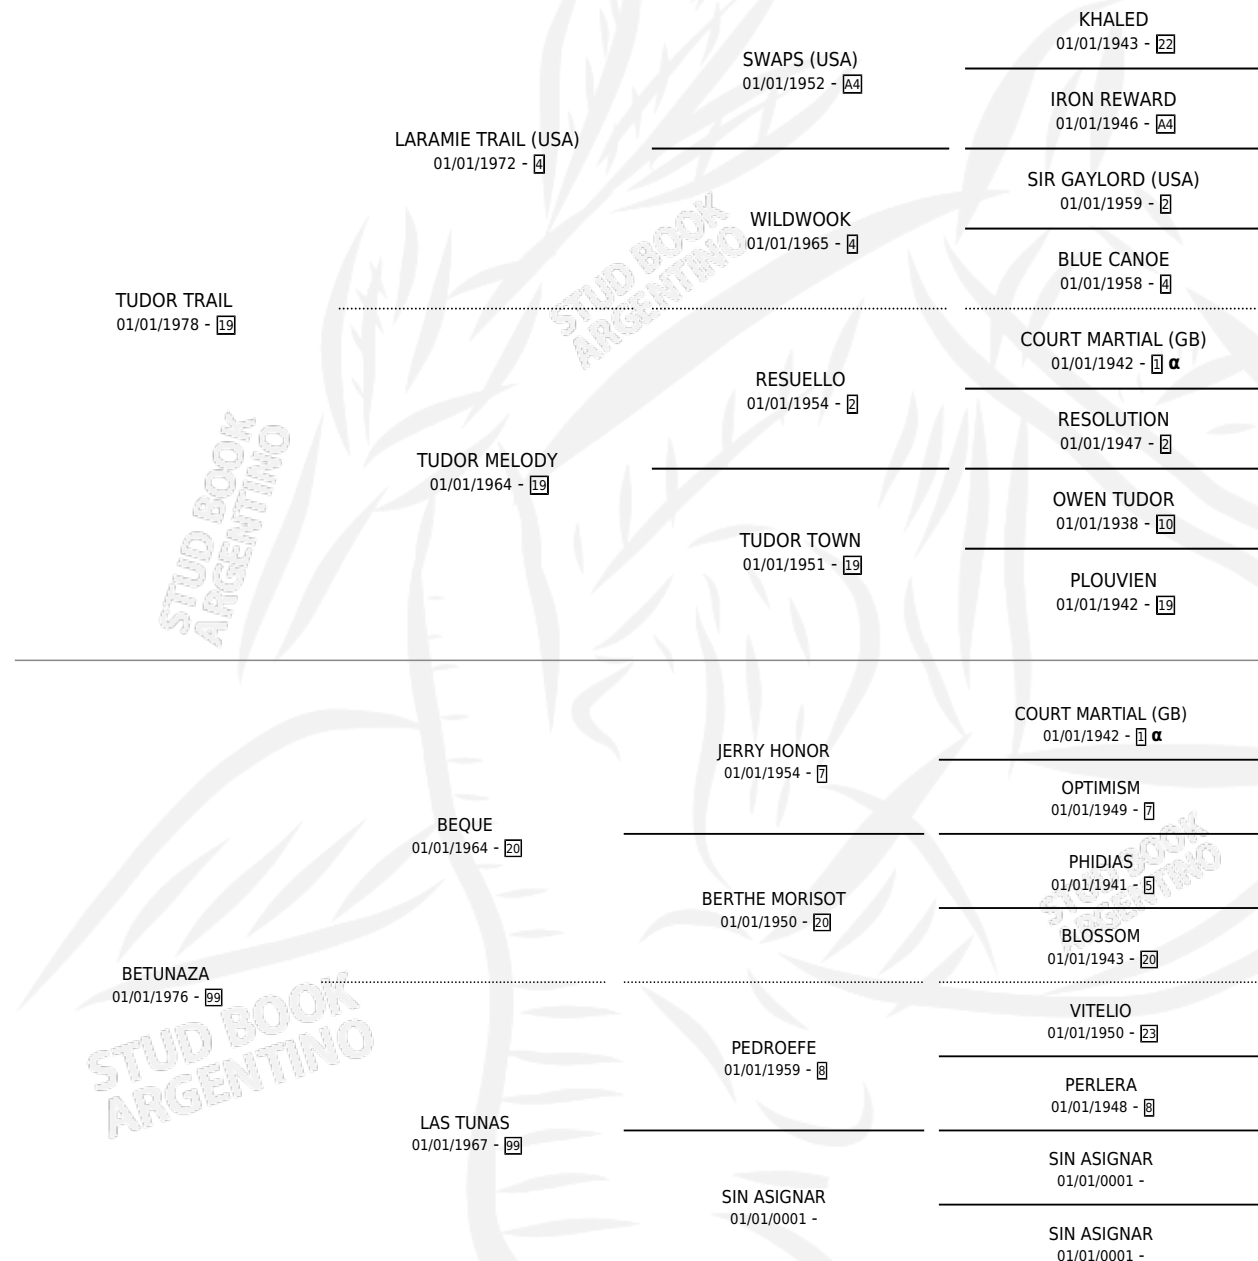

# CHINI TRAIL

por TUDOR TRAIL y BETUNAZA por BEQUE

Argentina · Hembra · Zaino · SP · 07/10/1985  
Familia 99 · Volumen 32

## ESTADO

TIPIFICACIÓN SANGUÍNEA	X
TIPIFICACIÓN POR ADN	X
PASAPORTE	X
IDENTIFICACIÓN POR MICROCHIP	X
REPRODUCTOR	X

**Lugar de nacimiento:** La Fortuna

**Criador:** Sin dato

## PEDIGREE

INBREEDING :  $\alpha$