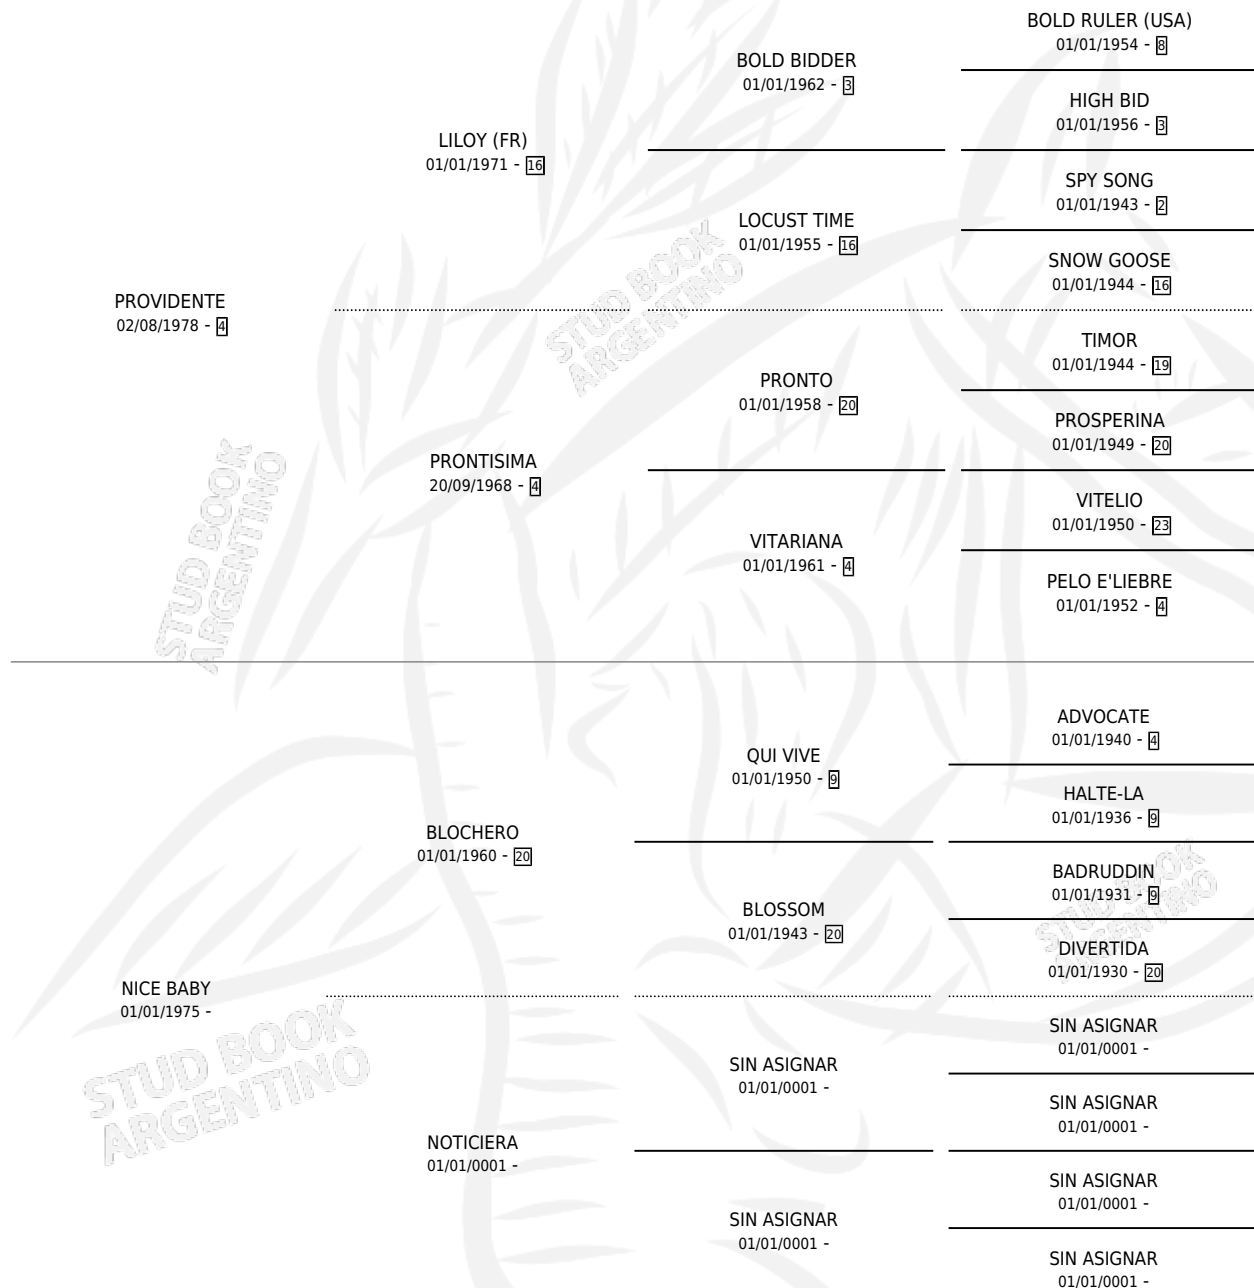

PROVINICE

por PROVIDENTE y NICE BABY por BLOCHERO

Argentina · Hembra · Tordillo · SP · 15/10/1985
Familia · Volumen 32

ESTADO

TIPIFICACIÓN SANGUÍNEA	✓
TIPIFICACIÓN POR ADN	X
PASAPORTE	X
IDENTIFICACIÓN POR MICROCHIP	X
REPRODUCTOR	✓

Lugar de nacimiento: Alegma

Criador: Alegma

~

HIJOS

	MACHOS	HEMBRAS
1 NACIERON	0	1

SIN ACTUACIONES

PEDIGREE