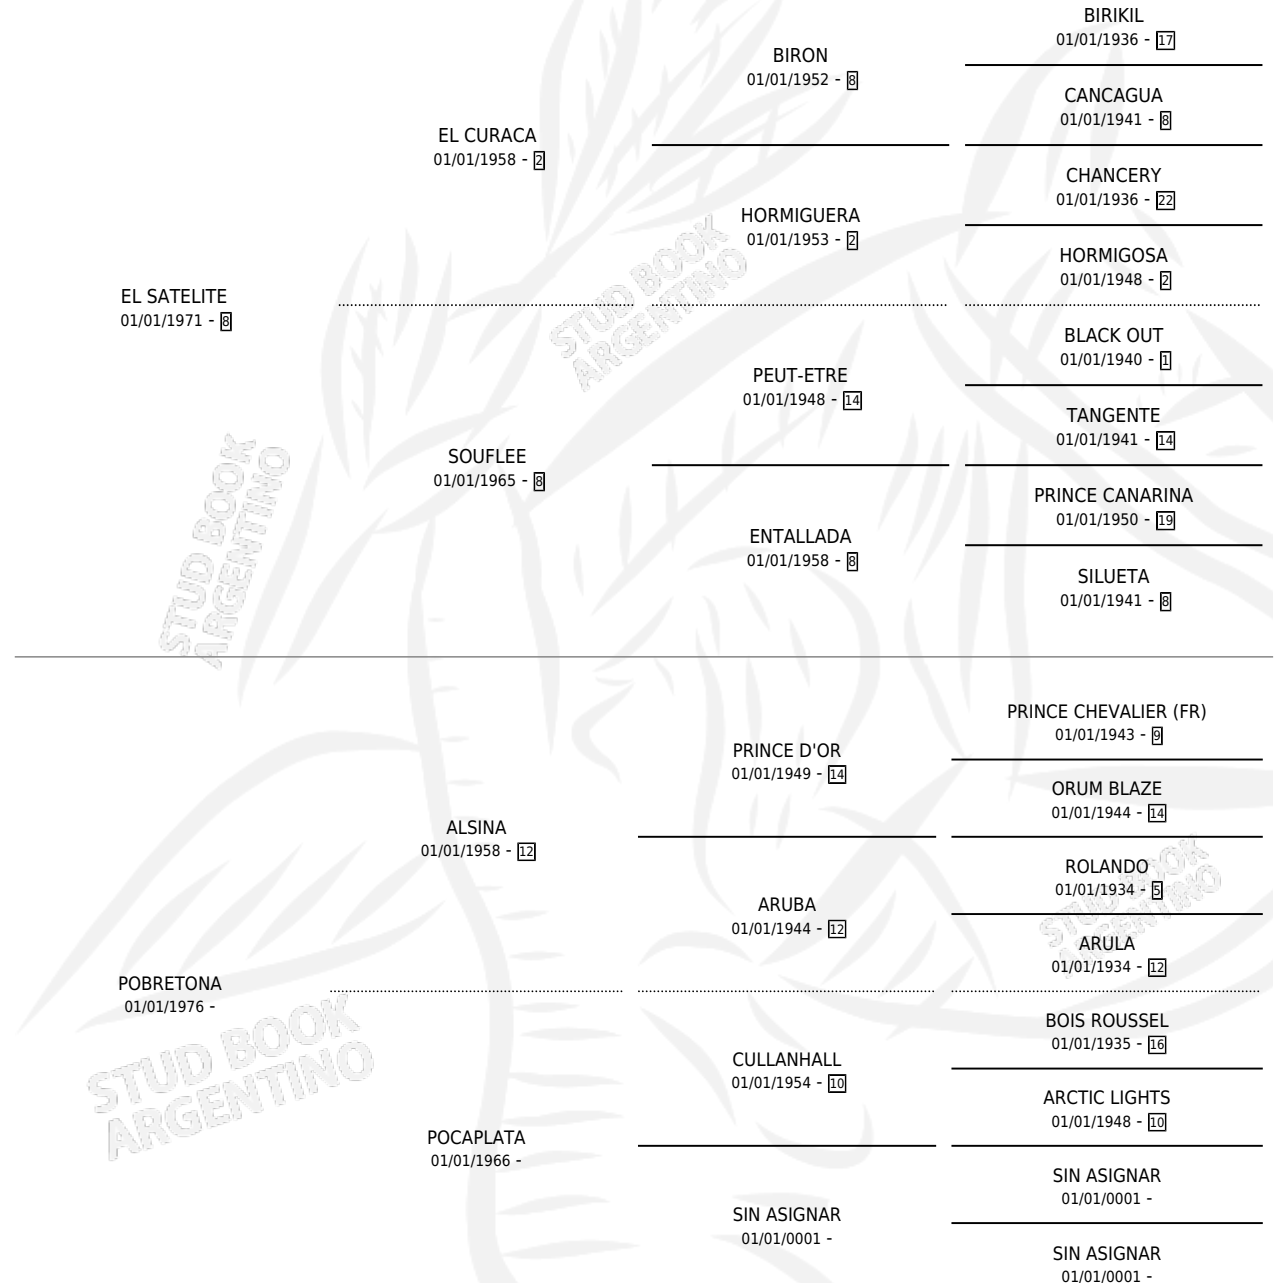

GRAN LOBA

por EL SATELITE y POBRETONA por ALSINA

Argentina · Hembra · Zaino · SP · 30/09/1985
Familia · Volumen 32

ESTADO

TIPIFICACIÓN SANGUÍNEA	X
TIPIFICACIÓN POR ADN	X
PASAPORTE	X
IDENTIFICACIÓN POR MICROCHIP	X
REPRODUCTOR	X

Lugar de nacimiento: El Lobaton

Criador: Sin dato

PEDIGREE