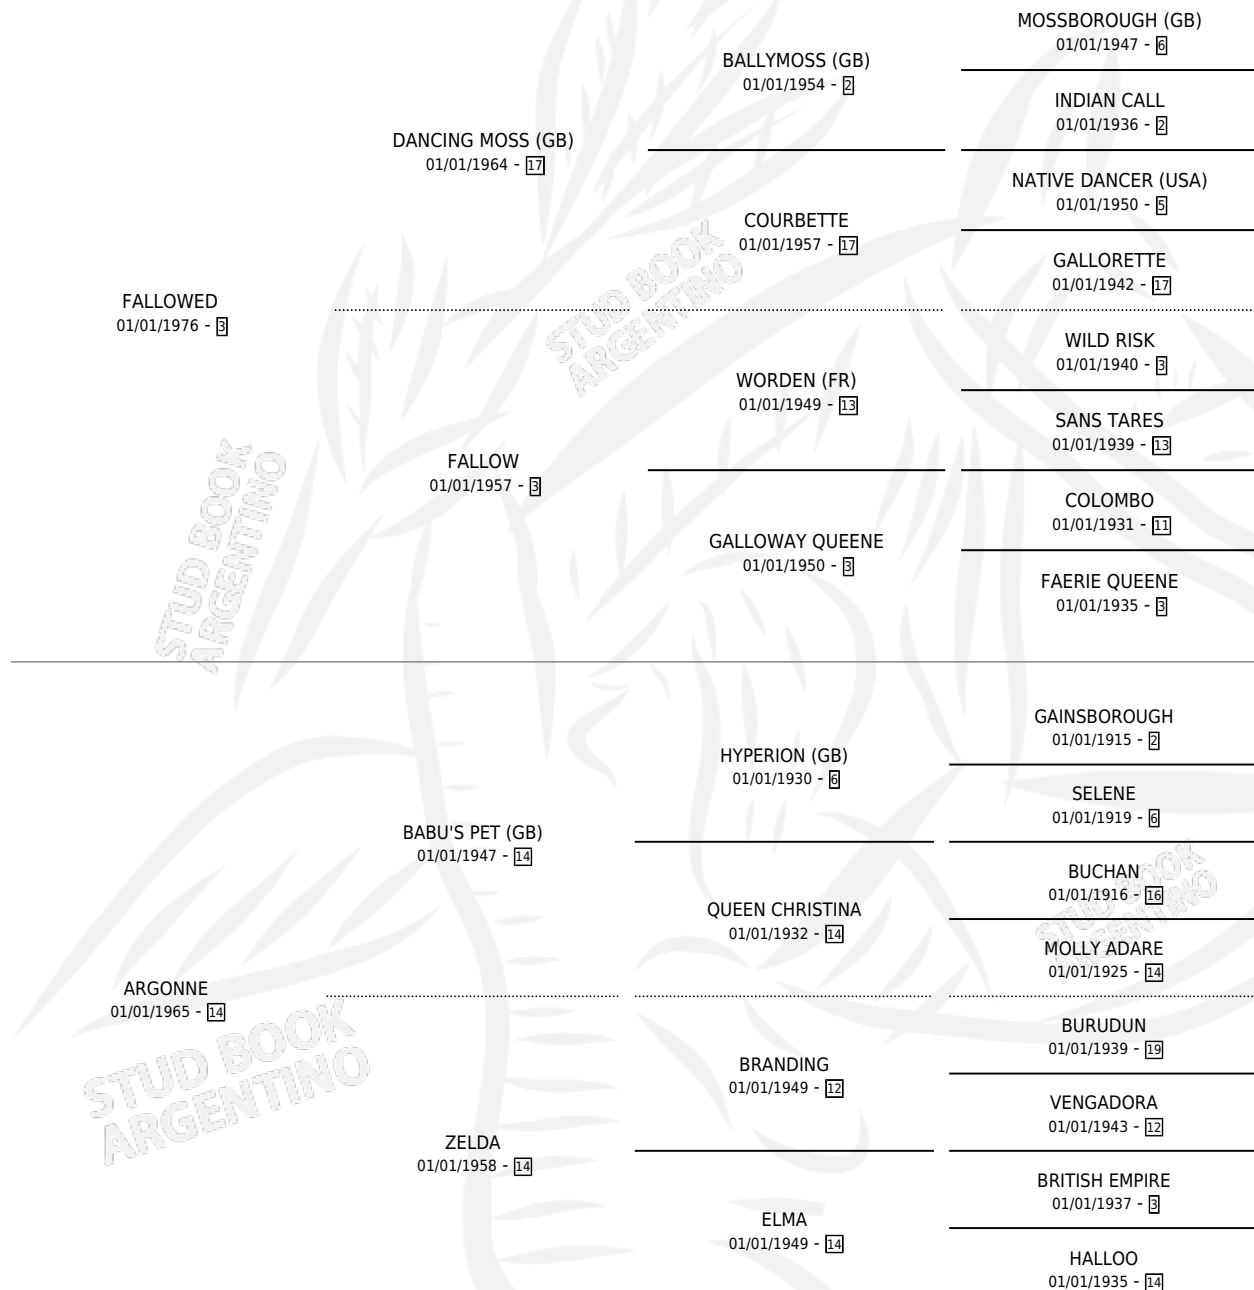

LA MIRAGGE

por **FALLOWED** y **ARGONNE** por **BABU'S PET (GB)**

Argentina · Hembra · Tordillo · SP · 24/10/1985
Familia 14 · Volumen 32

ESTADO

TIPIFICACIÓN SANGUÍNEA	X
TIPIFICACIÓN POR ADN	X
PASAPORTE	X
IDENTIFICACIÓN POR MICROCHIP	X
REPRODUCTOR	X

Lugar de nacimiento: San Cristobal

Criador: Sin dato

PEDIGREE

EXPORTACIÓN / IMPORTACIÓN

FECHA	MOVIMIENTO	PAÍS
01/11/1989	EXPORTADO	URUGUAY

~

CAMPAÑA

Solo carreras oficiales de Argentina