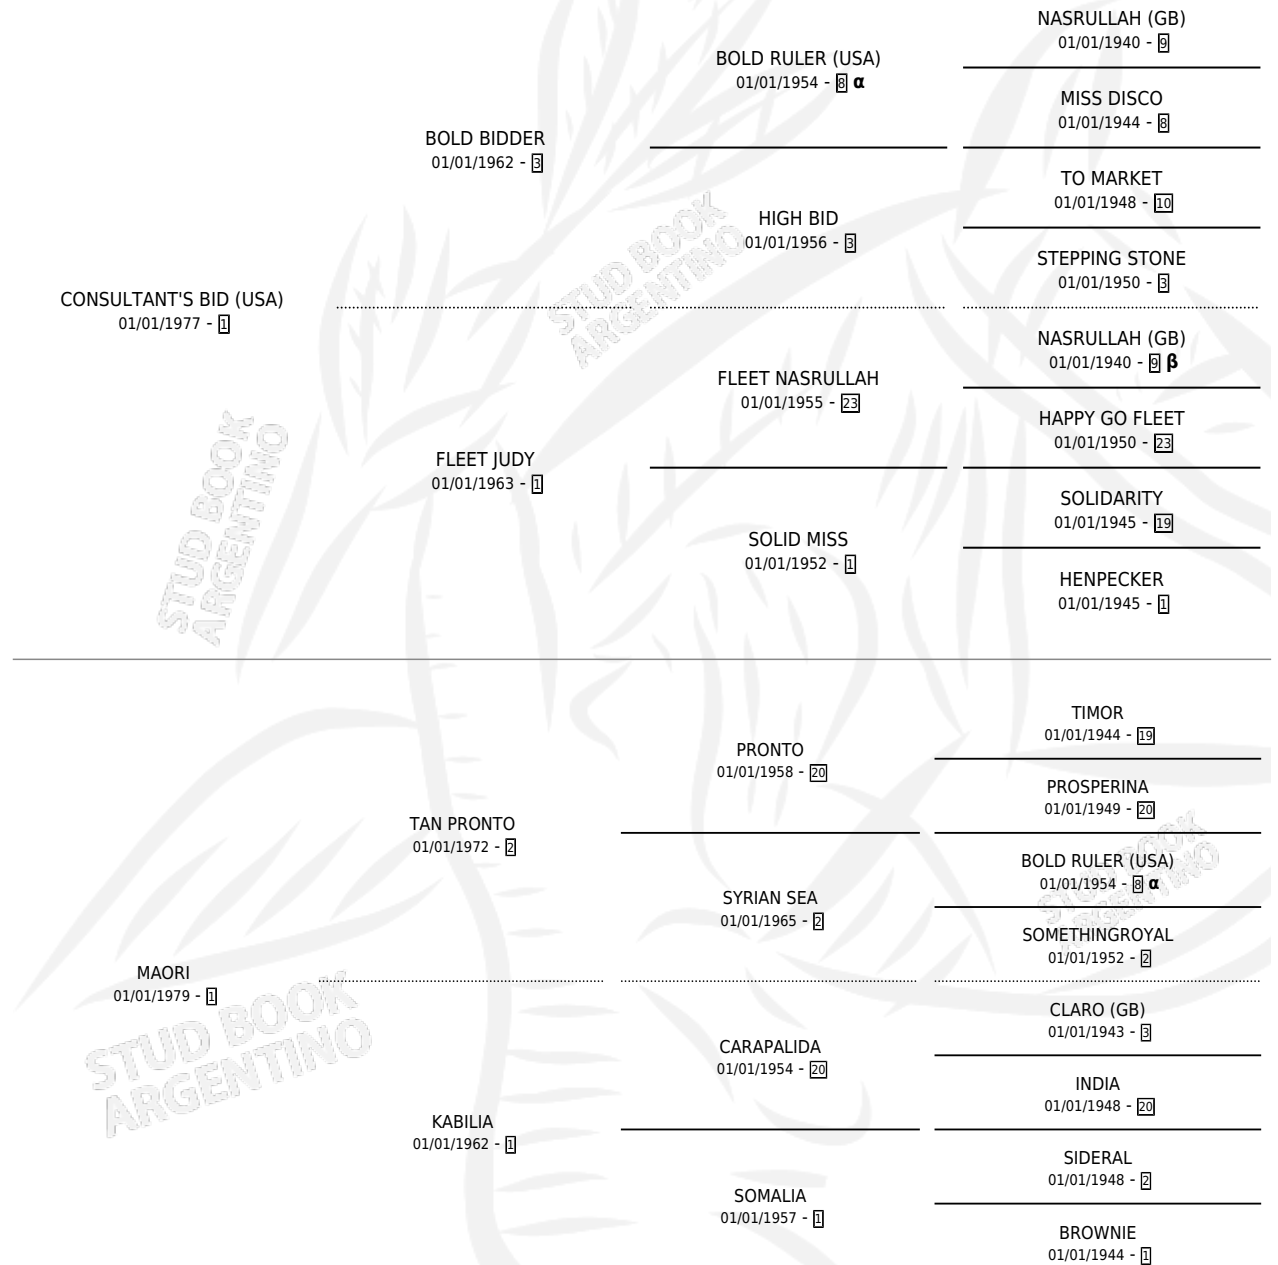

# CUNAVICHERO

por CONSULTANT'S BID (USA) y MAORI por TAN PRONTO

Argentina · Macho · Zaino · SP · 23/10/1985  
Familia 1-h · Volumen 32

## ESTADO

TIPIFICACIÓN SANGUÍNEA	X
TIPIFICACIÓN POR ADN	X
PASAPORTE	X
IDENTIFICACIÓN POR MICROCHIP	X
REPRODUCTOR	X

**Lugar de nacimiento:** Cielo Raso

**Criador:** Sin dato

## PEDIGREE

INBREEDING :  $\alpha, \beta$