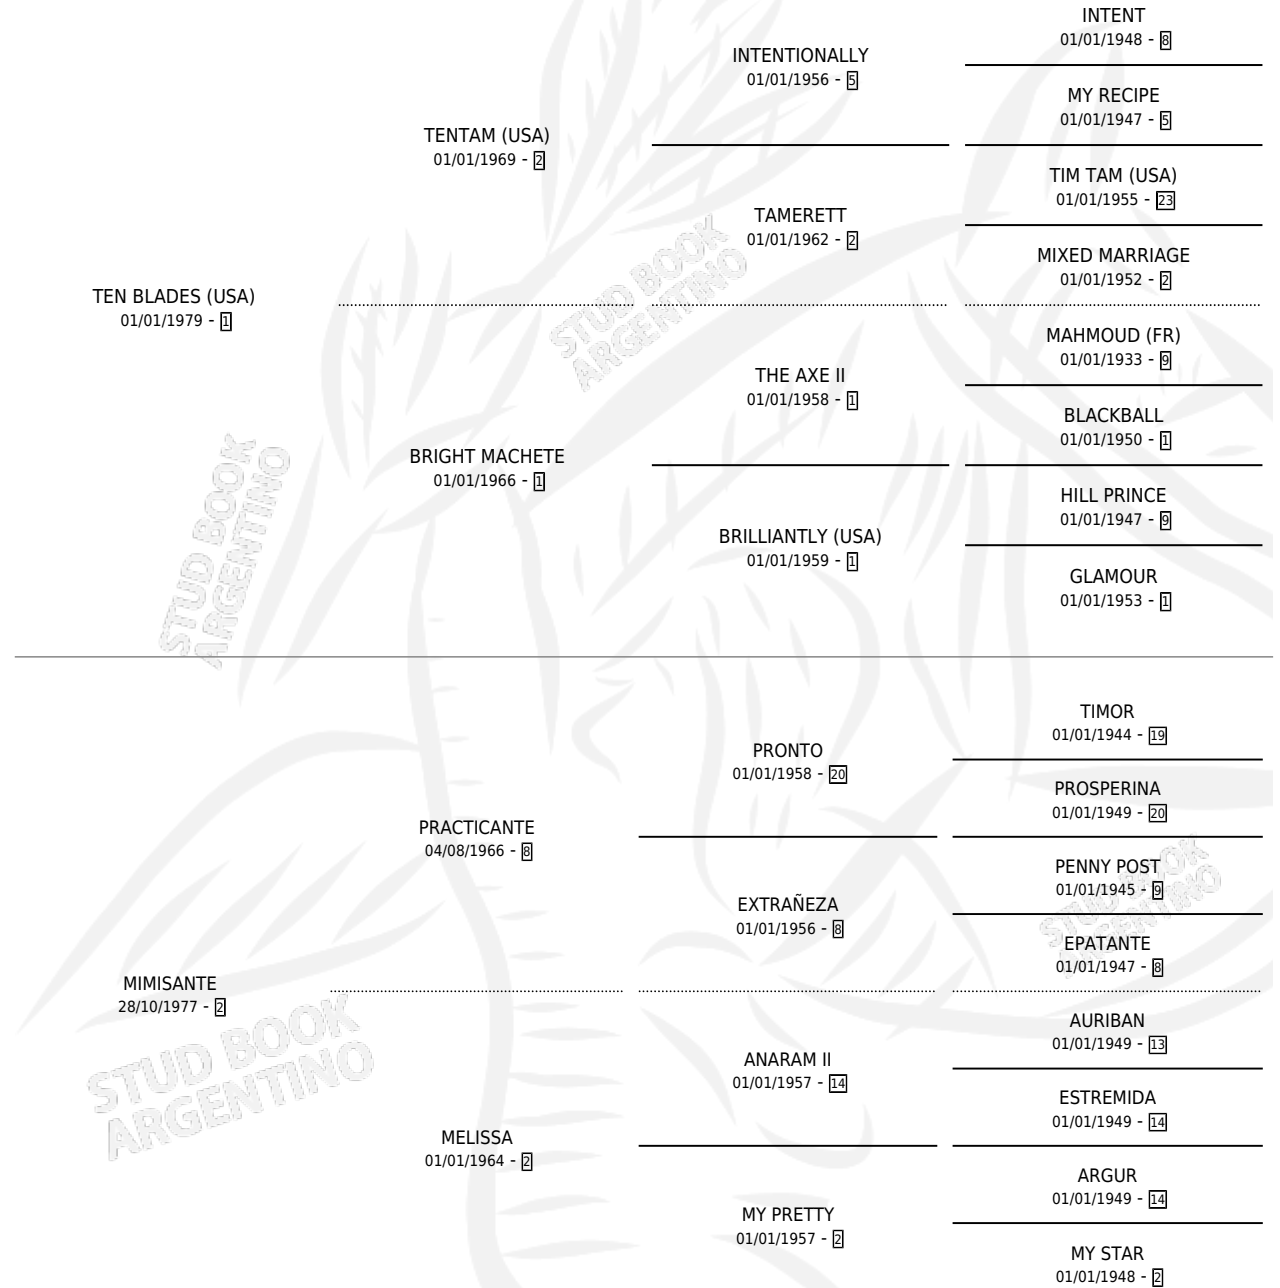

CUCARACHERO

por **TEN BLADES (USA)** y **MIMISANTE** por **PRACTICANTE**

Argentina · Macho · Zaino · SP · 31/10/1985
Familia 2-f · Volumen 32

ESTADO

TIPIFICACIÓN SANGUÍNEA	X
TIPIFICACIÓN POR ADN	X
PASAPORTE	X
IDENTIFICACIÓN POR MICROCHIP	X
REPRODUCTOR	X

Lugar de nacimiento: Cielo Raso

Criador: Sin dato

PEDIGREE