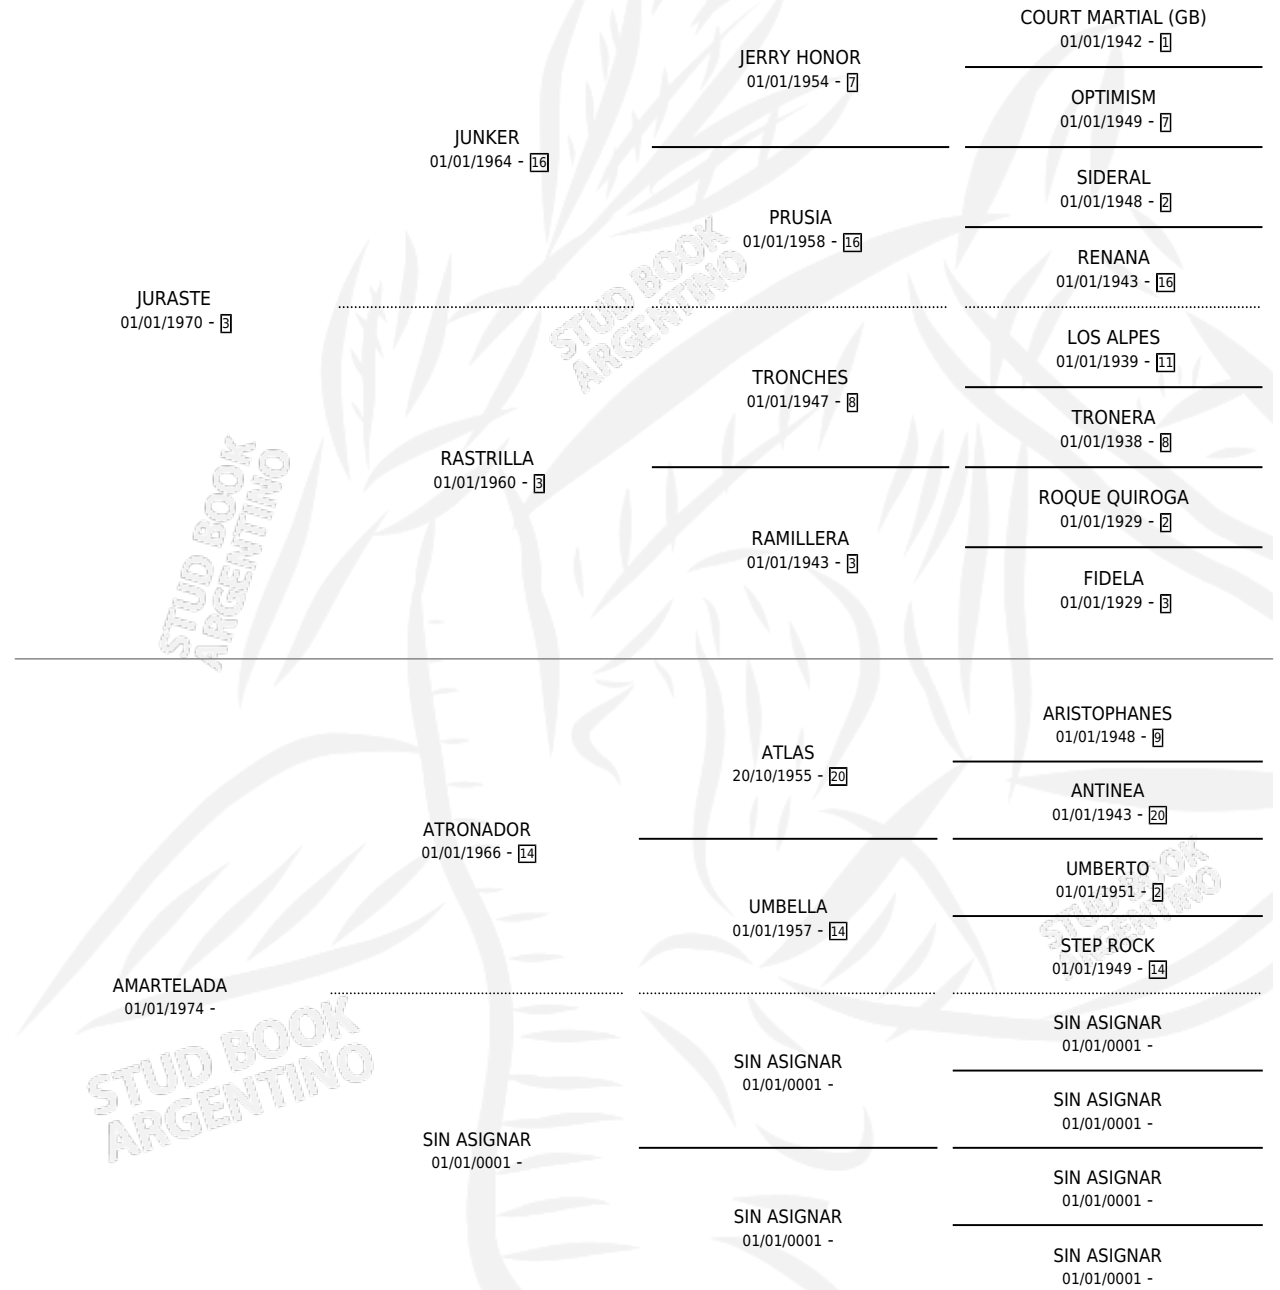

MUY CRIASTE

por JURASTE y AMARTELADA por ATRONADOR

Argentina · Hembra · Zaino · SP · 25/09/1985
Familia · Volumen 32

ESTADO

TIPIFICACIÓN SANGUÍNEA	X
TIPIFICACIÓN POR ADN	X
PASAPORTE	X
IDENTIFICACIÓN POR MICROCHIP	X
REPRODUCTOR	X

Lugar de nacimiento: Chalita

Criador: Sin dato

PEDIGREE

MUY CRIASTE

Datos oficiales del Stud Book Argentino

Documento generado el 12/06/2026

studbook.org.ar