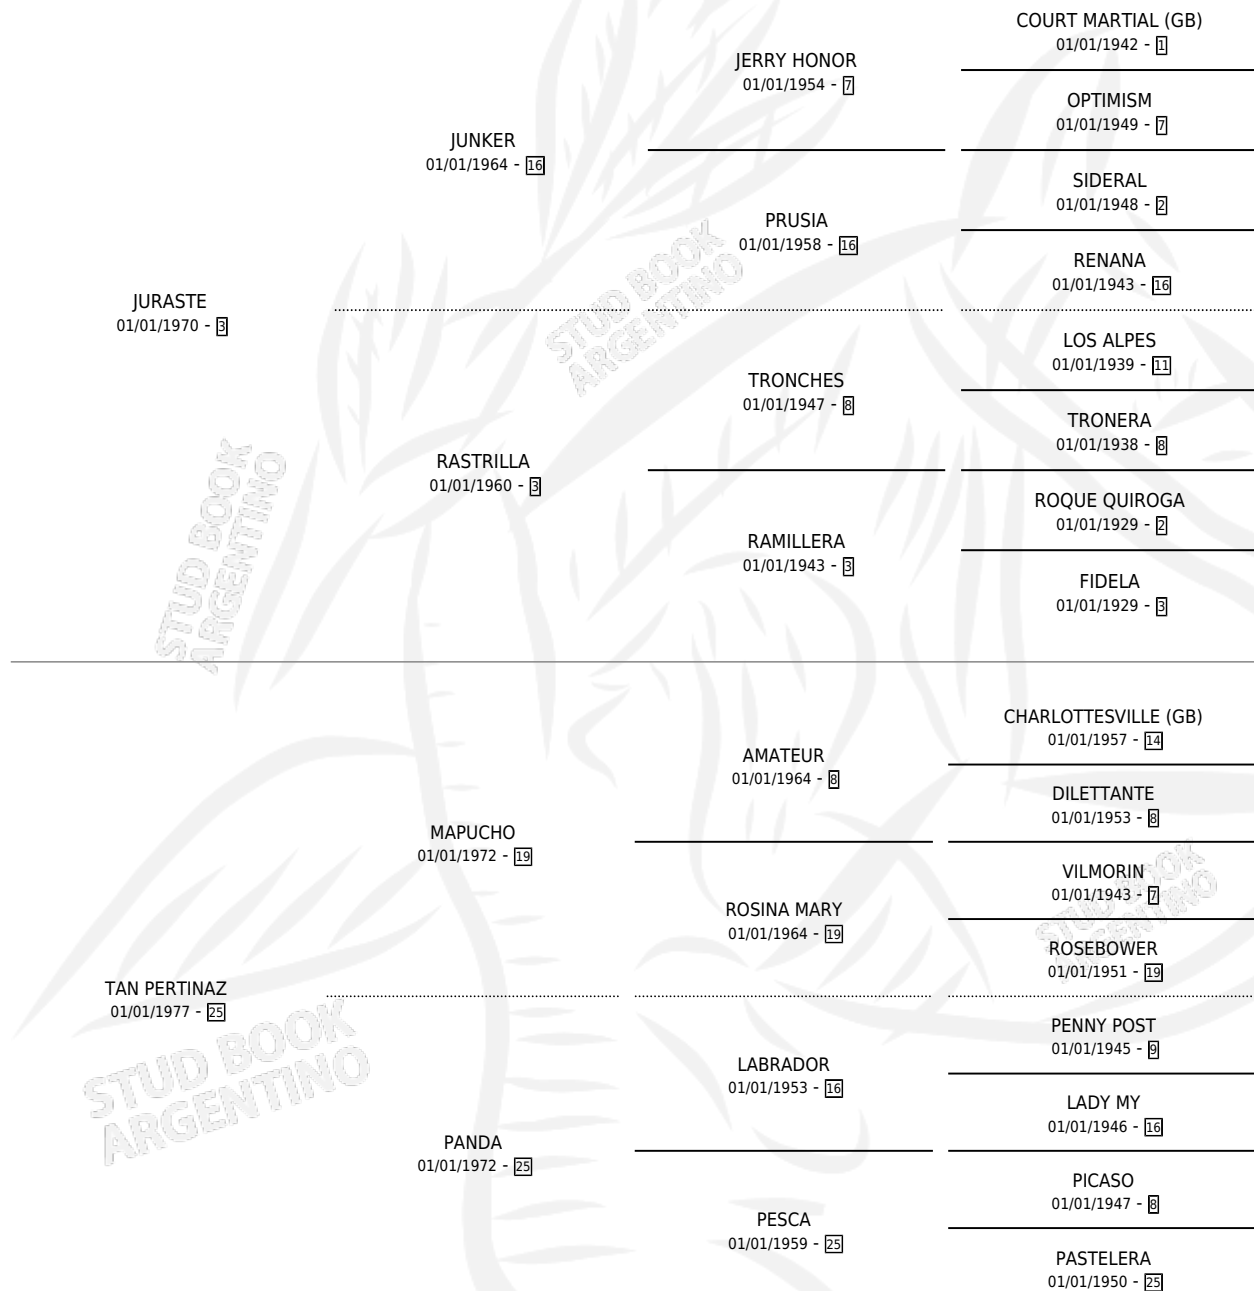

MUY LLEGASTE

por JURASTE y TAN PERTINAZ por MAPUCHO

Argentina · Hembra · Alazan · SP · 25/09/1985
Familia 25 · Volumen 32

ESTADO

TIPIFICACIÓN SANGUÍNEA	X
TIPIFICACIÓN POR ADN	X
PASAPORTE	X
IDENTIFICACIÓN POR MICROCHIP	X
REPRODUCTOR	✓

Lugar de nacimiento: Chalita

Criador: Sin dato

PEDIGREE

CAMPAÑA

Solo carreras oficiales de Argentina

POR EDAD

EDAD	CC	1°	2°	3°	4°	5°	NP	CLC	CLG	CLCG1	CLGG1	IMPORTE	GANANCIA / CC
3 AÑOS	3	0	0	0	0	0	3	0	0	0	0	\$0	\$0
4 AÑOS	2	0	0	0	0	0	2	0	0	0	0	\$0	\$0
5 AÑOS	2	0	0	0	0	0	2	0	0	0	0	\$0	\$0
TOTALES	7	0	0	0	0	0	7	0	0	0	0	\$0	\$0
%		0.0%	0.0%	0.0%	0.0%	0.0%	100%	0.0%	0.0%	0.0%	0.0%		