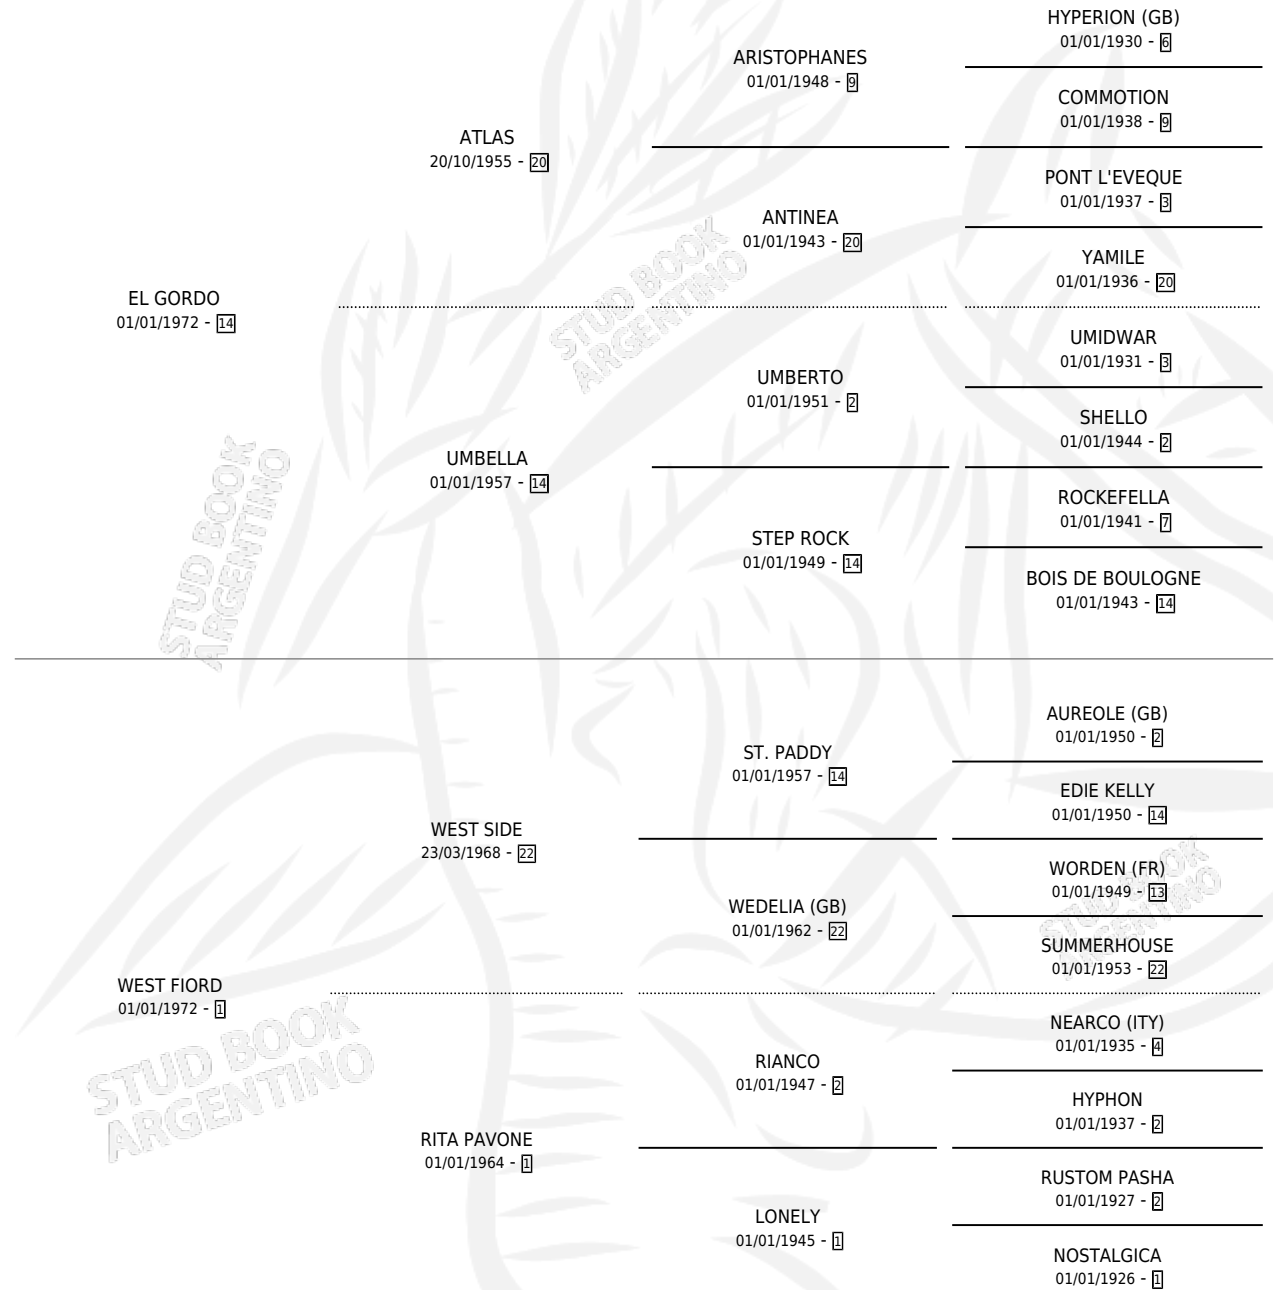

WISTERIA

por **EL GORDO** y **WEST FIORD** por **WEST SIDE**

Argentina · Hembra · Alazan · SP · 27/09/1985
Familia 1-j · Volumen 32

ESTADO

TIPIFICACIÓN SANGUÍNEA	X
TIPIFICACIÓN POR ADN	X
PASAPORTE	X
IDENTIFICACIÓN POR MICROCHIP	X
REPRODUCTOR	X

Lugar de nacimiento: Campo particular

Criador: Sin dato

PEDIGREE

WISTERIA

Datos oficiales del Stud Book Argentino

Documento generado el 14/05/2026

studbook.org.ar