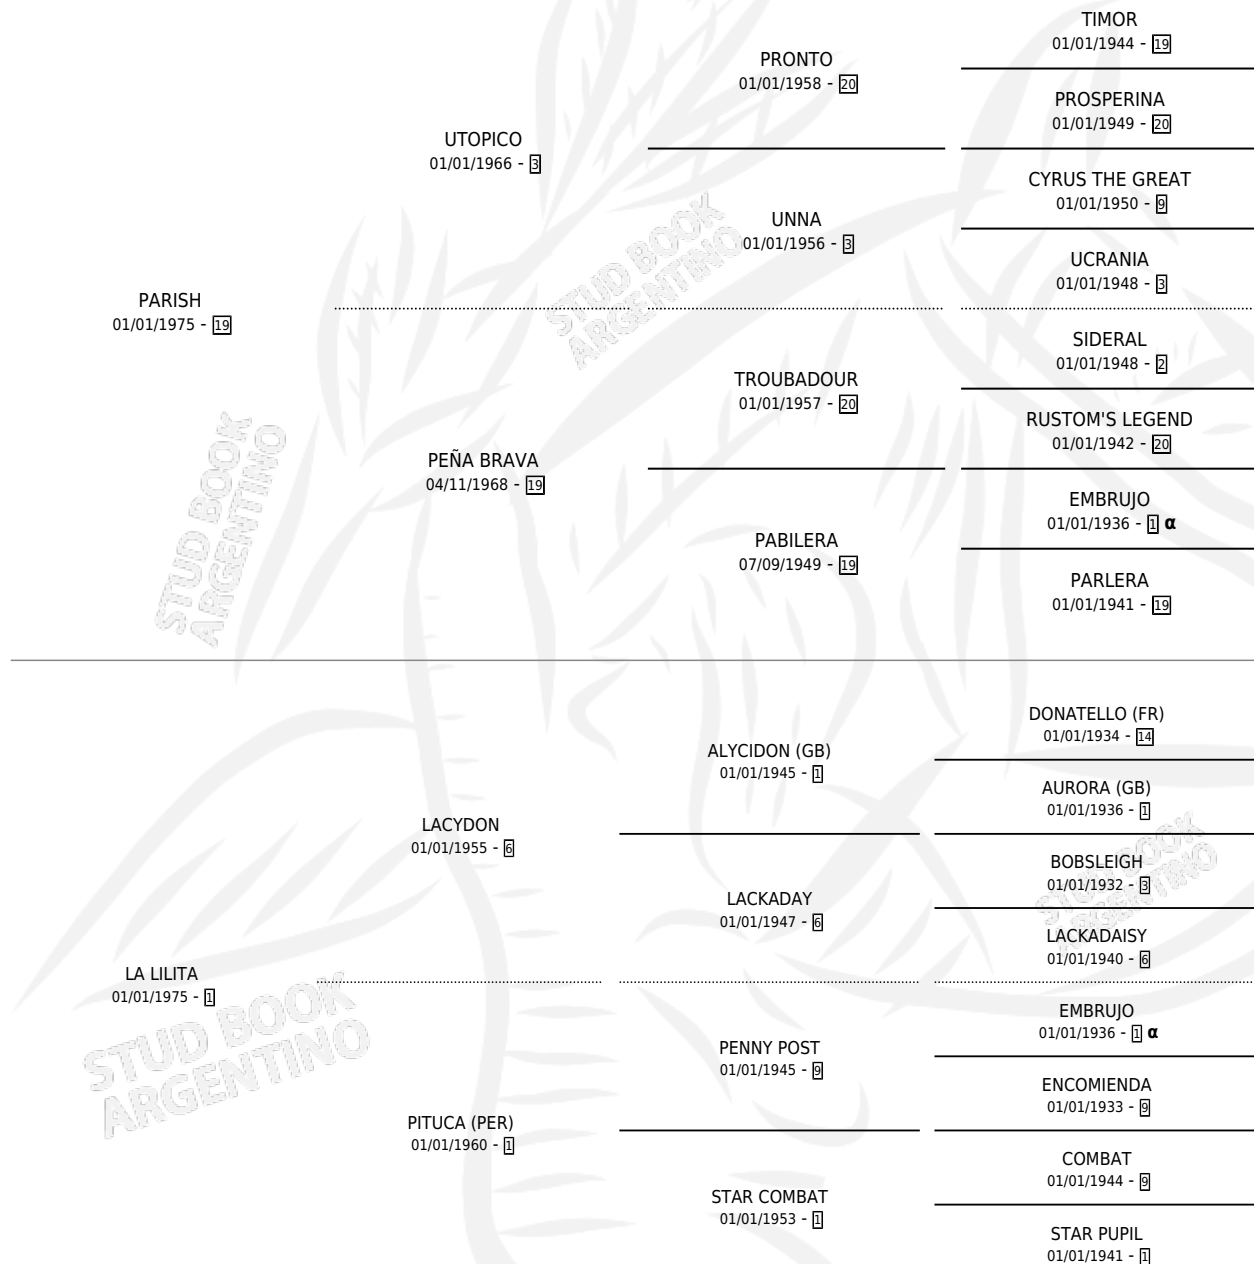

DESTREZA MORA

por PARISH y LA LILITA por LACYDON

Argentina · Hembra · Zaino · SP · 25/10/1985
Familia 1 · Volumen 32

ESTADO

TIPIFICACIÓN SANGUÍNEA	✓
TIPIFICACIÓN POR ADN	X
PASAPORTE	X
IDENTIFICACIÓN POR MICROCHIP	X
REPRODUCTOR	✓

Lugar de nacimiento: Rincon del Pino

Criador: Sin dato

~

HIJOS

	MACHOS	HEMBRAS
5 NACIERON	3	2
1 CORRIERON	1	0
1 GANARON	1	0
0 GANADORES CL	0 GANADORES GR	0 GANADORES G1

PEDIGREE

INBREEDING : α