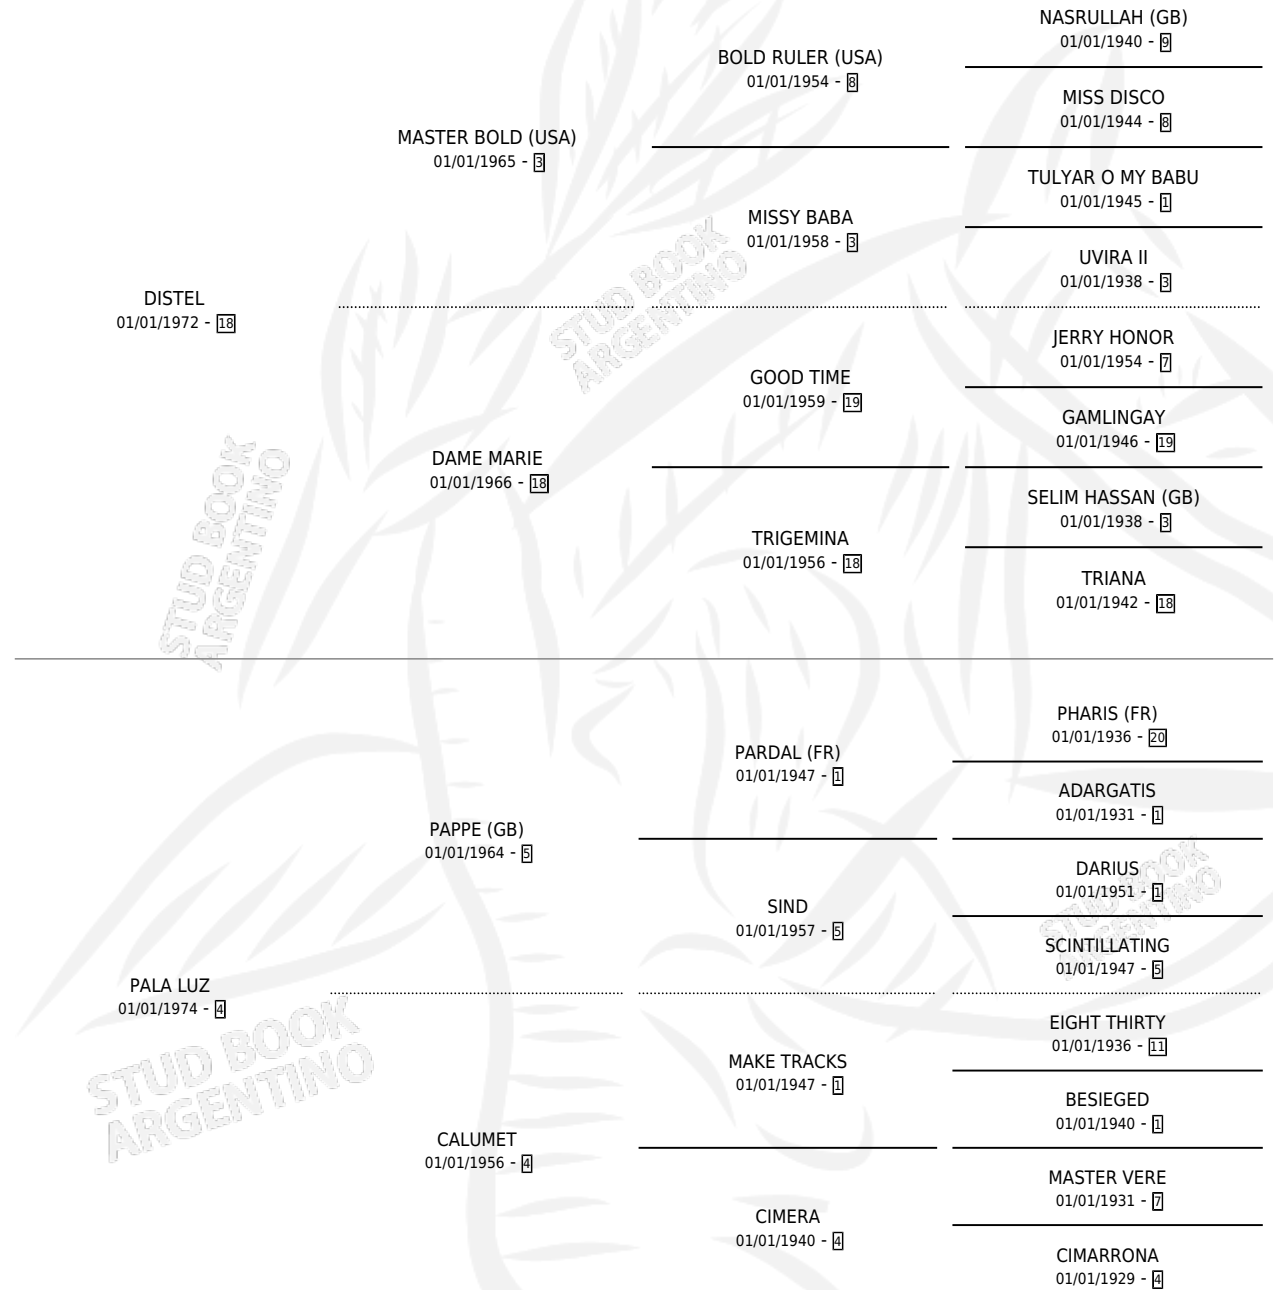

PASION MORA

por **DISTEL** y **PALA LUZ** por **PAPPE (GB)**

Argentina · Hembra · Zaino · SP · 26/10/1985
Familia 4-b · Volumen 32

ESTADO

TIPIFICACIÓN SANGUÍNEA	✓
TIPIFICACIÓN POR ADN	X
PASAPORTE	X
IDENTIFICACIÓN POR MICROCHIP	X
REPRODUCTOR	✓

Lugar de nacimiento: Rincon del Pino

Criador: Sin dato

~

HIJOS

	MACHOS	HEMBRAS
3 NACIERON	1	2
1 CORRIERON	0	1

SIN ACTUACIONES

PEDIGREE

S

mientos 3 / Efectividad 60.00%

PADRILLO	PRODUCTO	CRIADOR	1ER SERVICIO	ÚLTIMO SERVICIO
EMERSON KING	∅		09/11/1994	13/11/1994
PASION MORA MALCOLM W. (USA)	NOBLE FAMILIA (H Z, 15/08/1993)	SIN DATO	16/08/1992	19/08/1992
Datos oficiales del Stud Book Argentino MALCOLM W. (USA)	∅		22/09/1991	27/09/1991
VAUCOURT (USA)	MANO DE FIERRO (M ZD, 15/09/1991)	SIN DATO	08/10/1990	10/10/1990
studbook.org.ar PARISH	DAGA MORA (H A, 24/10/1988)	SIN DATO	22/11/1987	24/11/1987