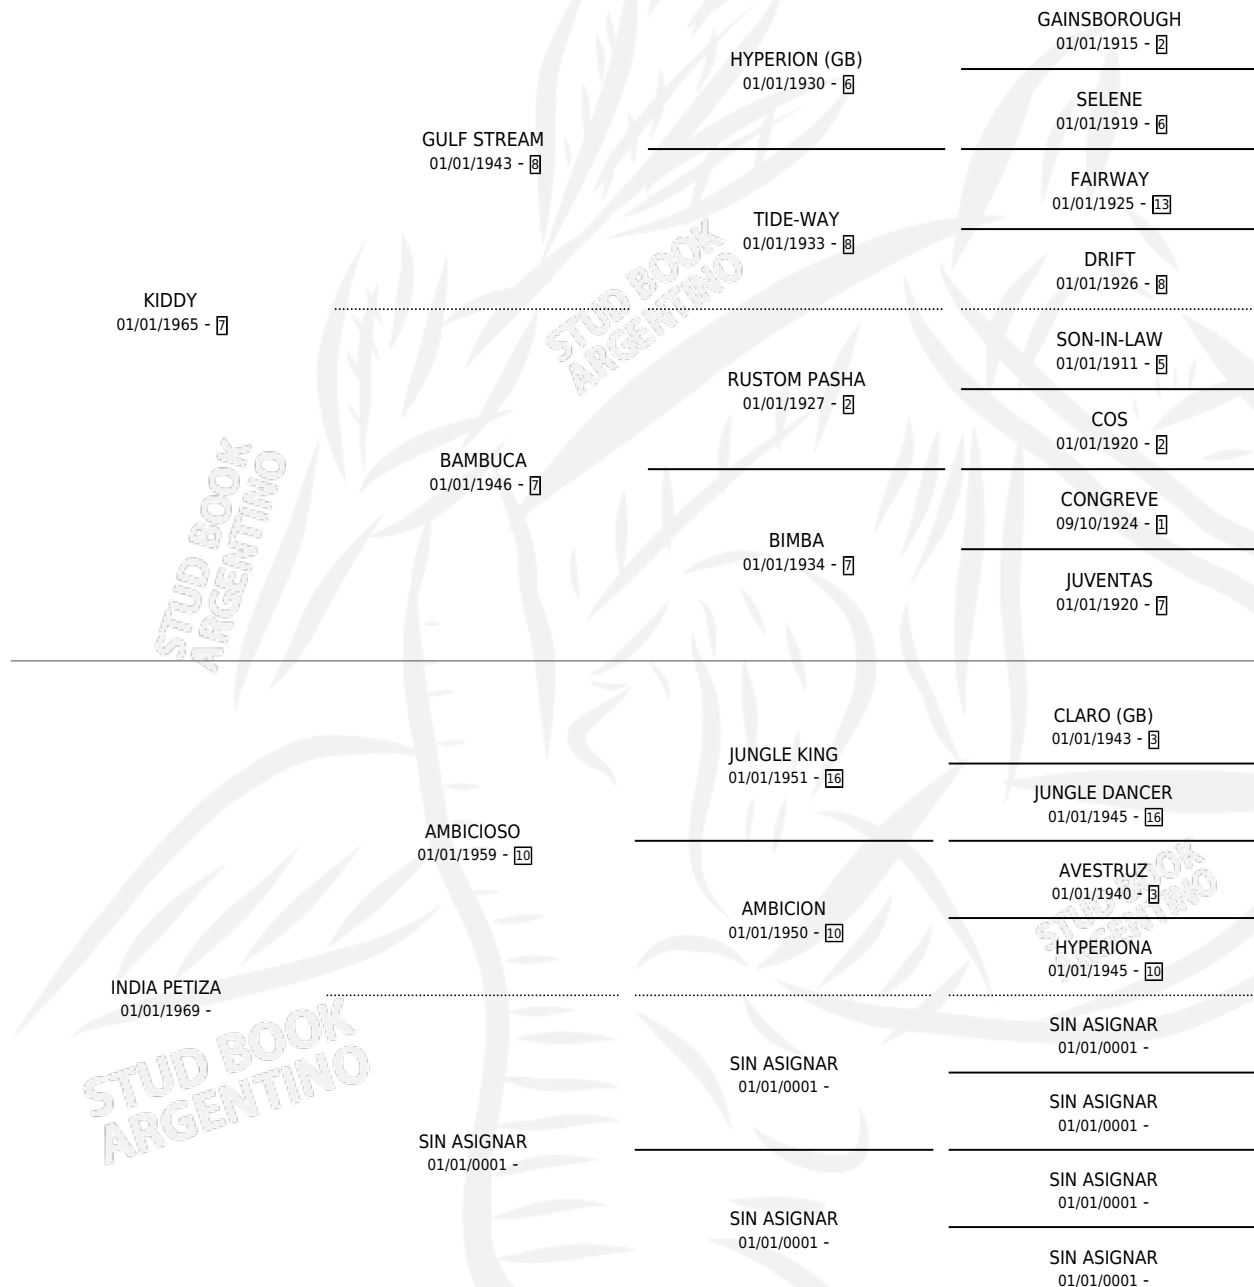

EDITH EXPRESS

por KIDDY y INDIA PETIZA por AMBICIOSO

Argentina · Hembra · Alazan · SP · 26/10/1985
Familia · Volumen 32

ESTADO

TIPIFICACIÓN SANGUÍNEA	X
TIPIFICACIÓN POR ADN	X
PASAPORTE	X
IDENTIFICACIÓN POR MICROCHIP	X
REPRODUCTOR	X

Lugar de nacimiento: El Expreso Ola

Criador: Sin dato

PEDIGREE

EDITH EXPRESS

Datos oficiales del Stud Book Argentino

Documento generado el 03/05/2026

studbook.org.ar