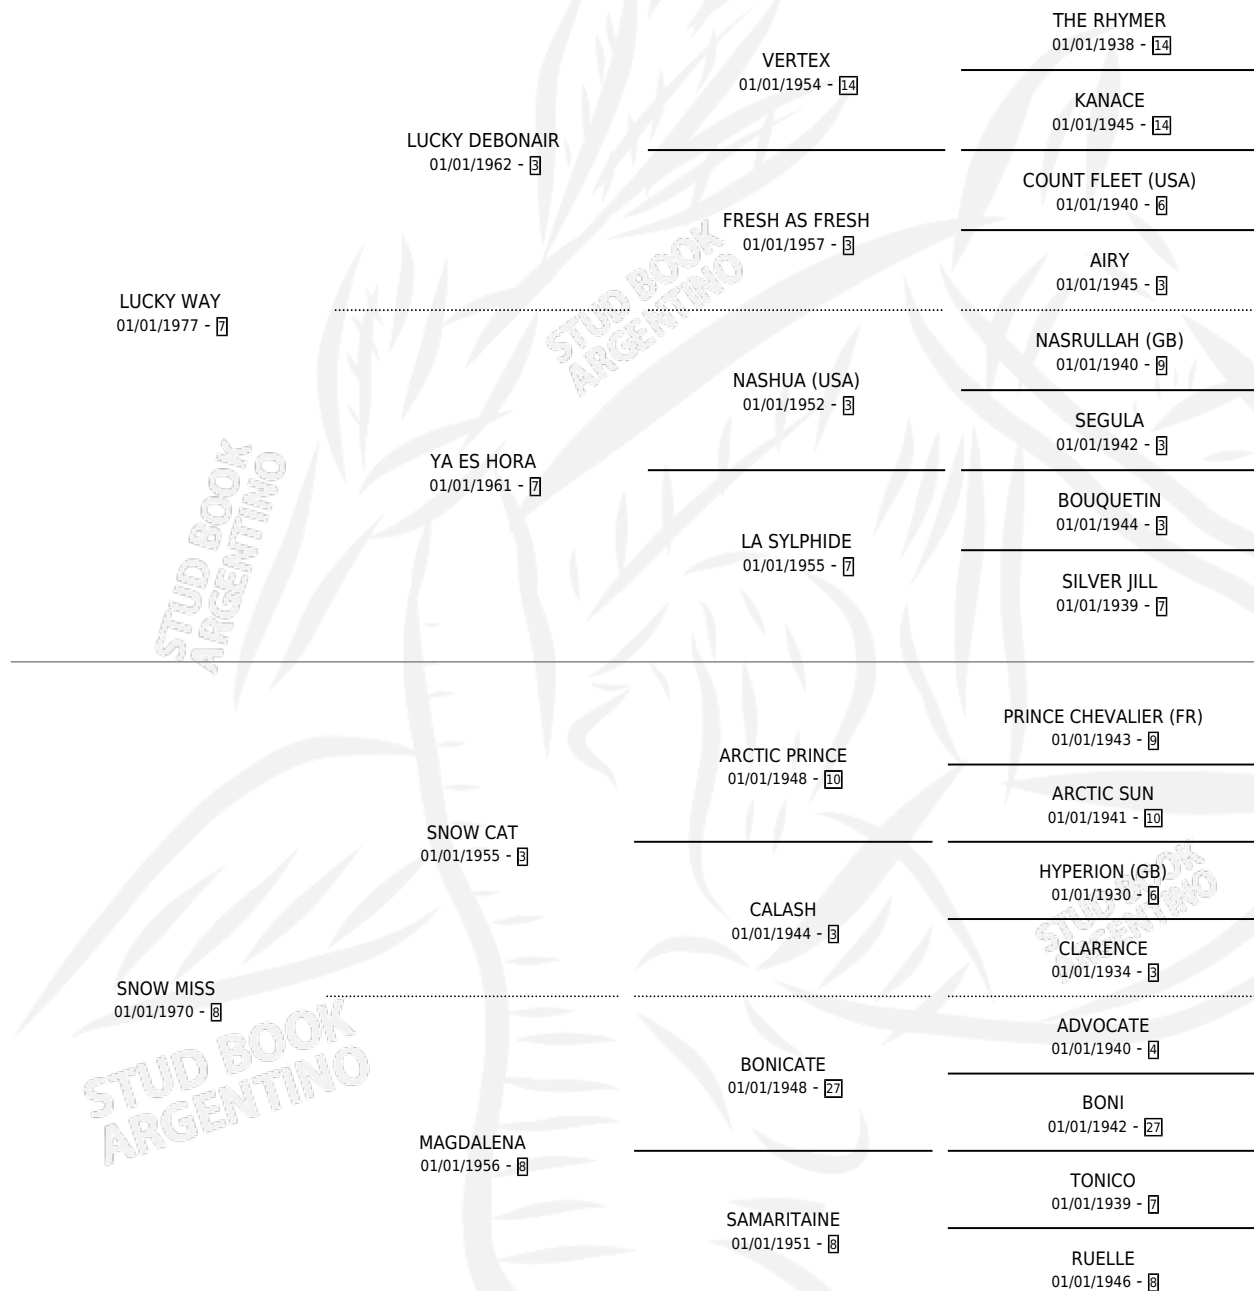

MOCK TURTLE

por LUCKY WAY y SNOW MISS por SNOW CAT

Argentina · Hembra · Alazan · SP · 14/08/1985
Familia 8-f · Volumen 32

ESTADO

TIPIFICACIÓN SANGUÍNEA	X
TIPIFICACIÓN POR ADN	X
PASAPORTE	X
IDENTIFICACIÓN POR MICROCHIP	X
REPRODUCTOR	X

Lugar de nacimiento: Estacion de Montas Trebolares
Criador: Sin dato

PEDIGREE

MOCK TURTLE

Datos oficiales del Stud Book Argentino

Documento generado el 06/05/2026

studbook.org.ar