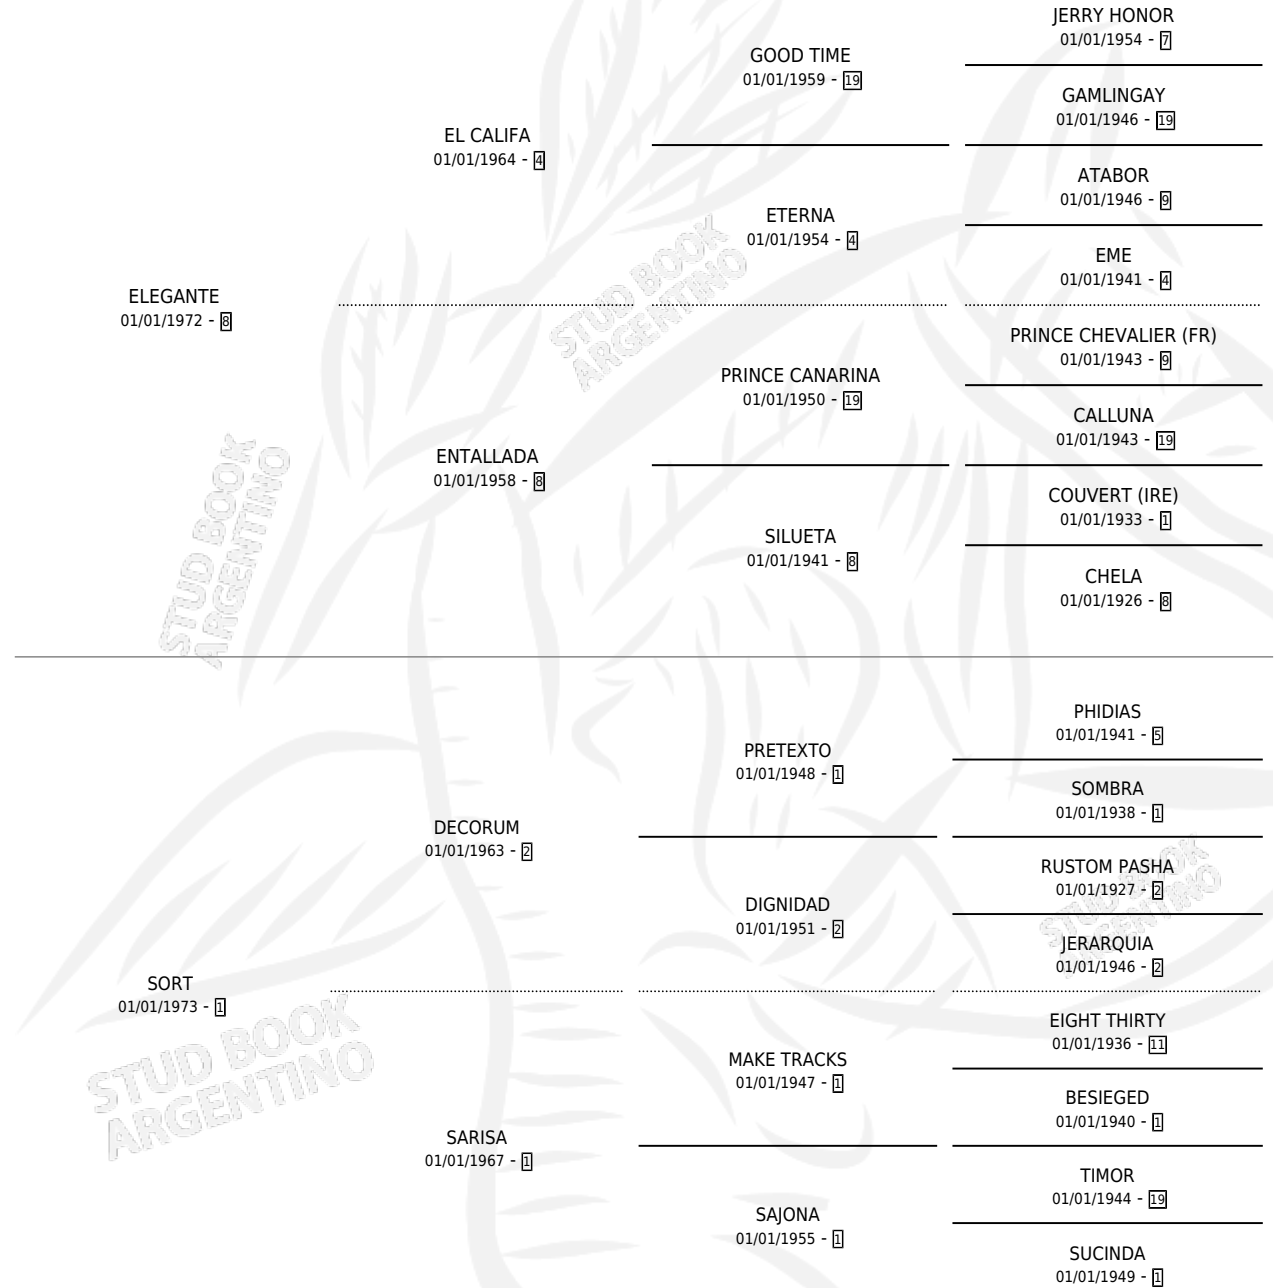

GAFER SOR

por **ELEGANTE** y **SORT** por **DECORUM**

Argentina · Hembra · Zaino · SP · 05/09/1985
Familia 1-t · Volumen 32

ESTADO

TIPIFICACIÓN SANGUÍNEA	X
TIPIFICACIÓN POR ADN	X
PASAPORTE	X
IDENTIFICACIÓN POR MICROCHIP	X
REPRODUCTOR	X

Lugar de nacimiento: El Gorrion

Criador: Sin dato

PEDIGREE

GAFER SOR

Datos oficiales del Stud Book Argentino

Documento generado el 09/05/2026

studbook.org.ar