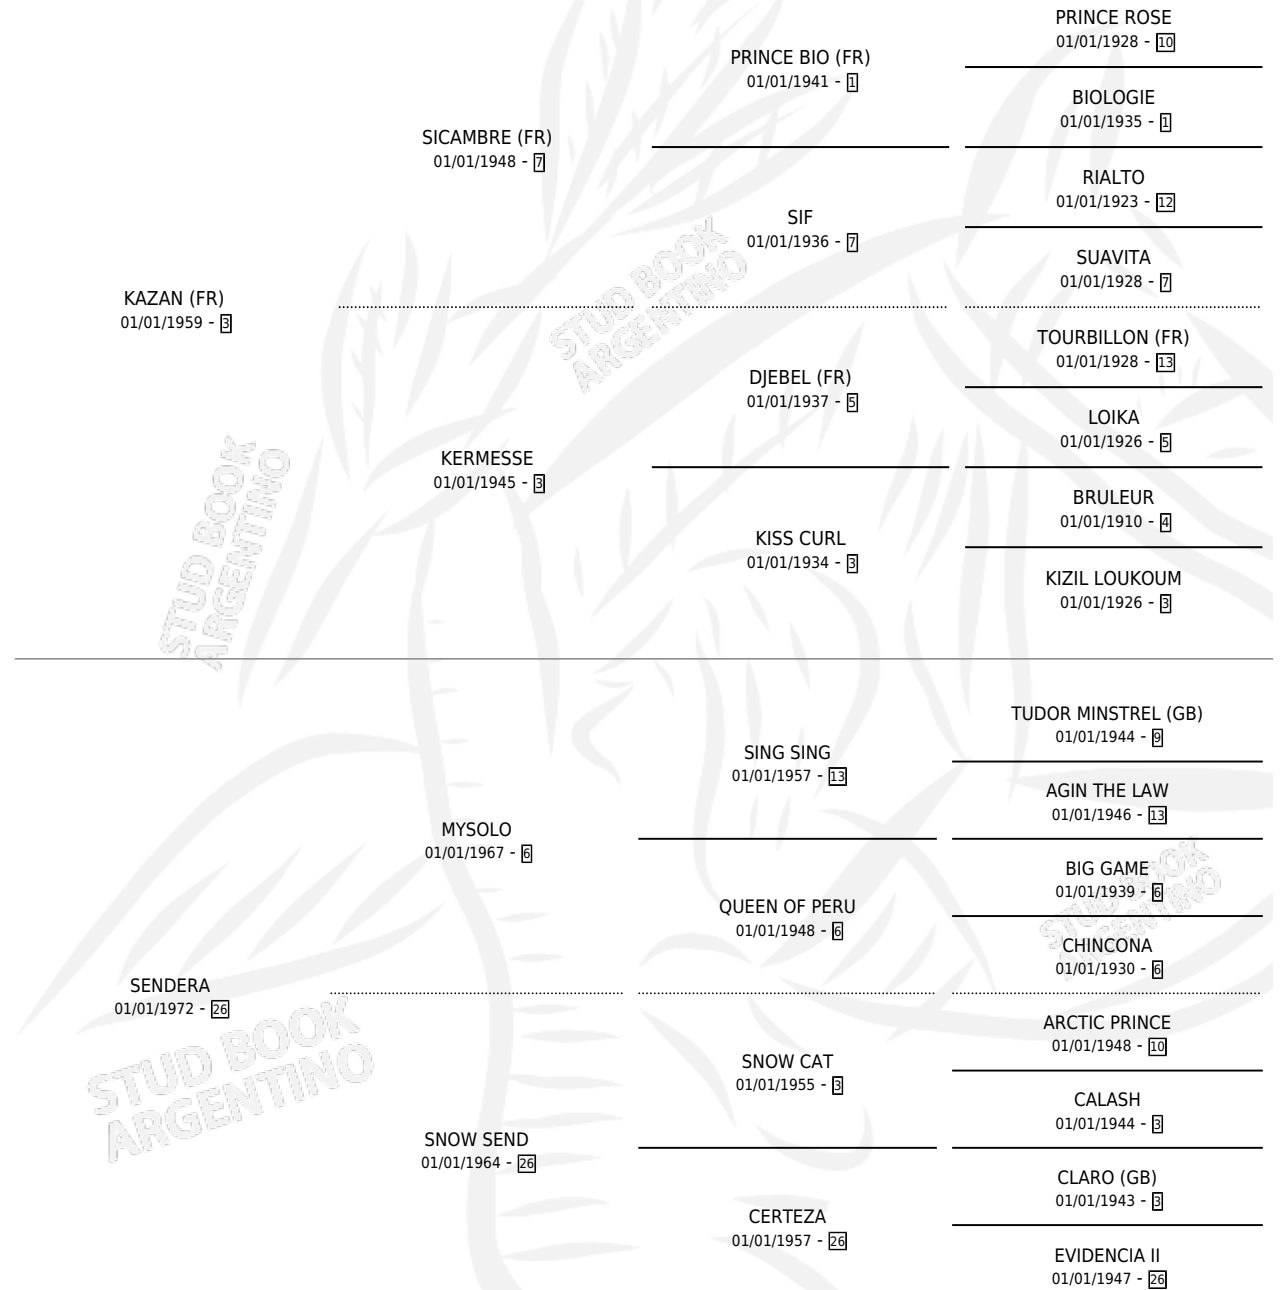

SINDICA

por **KAZAN (FR)** y **SENDERA** por **MYSOLO**

Argentina · Hembra · Alazan Tostado · SP · 21/10/1985
Familia 26 · Volumen 32

ESTADO

TIPIFICACIÓN SANGUÍNEA	✓
TIPIFICACIÓN POR ADN	✓
PASAPORTE	X
IDENTIFICACIÓN POR MICROCHIP	X
REPRODUCTOR	✓

Lugar de nacimiento: Vacacion

Criador: Vacacion

~

HIJOS

	MACHOS	HEMBRAS
11 NACIERON	6	5
7 CORRIERON	5	2
4 GANARON	4	0

1	1	1
GANADORES CL	GANADORES GR	GANADORES G1

PEDIGREE

CAMPAÑA

Solo carreras oficiales de Argentina

POR EDAD

EDAD	CC	1°	2°	3°	4°	5°	NP	CLC	CLG	CLCG1	CLGG1	IMPORTE	GANANCIA / CC
3 AÑOS	4	2	0	1	1	0	0	1	0	0	0	\$0	\$0
4 AÑOS	1	0	0	0	0	0	1	0	0	0	0	\$0	\$0
TOTALES	5	2	0	1	1	0	1	1	0	0	0	\$0	\$0
%		40.0%	0.0%	20.0%	20.0%	0.0%	20.0%	20.0%	0.0%	0.0%	0.0%		